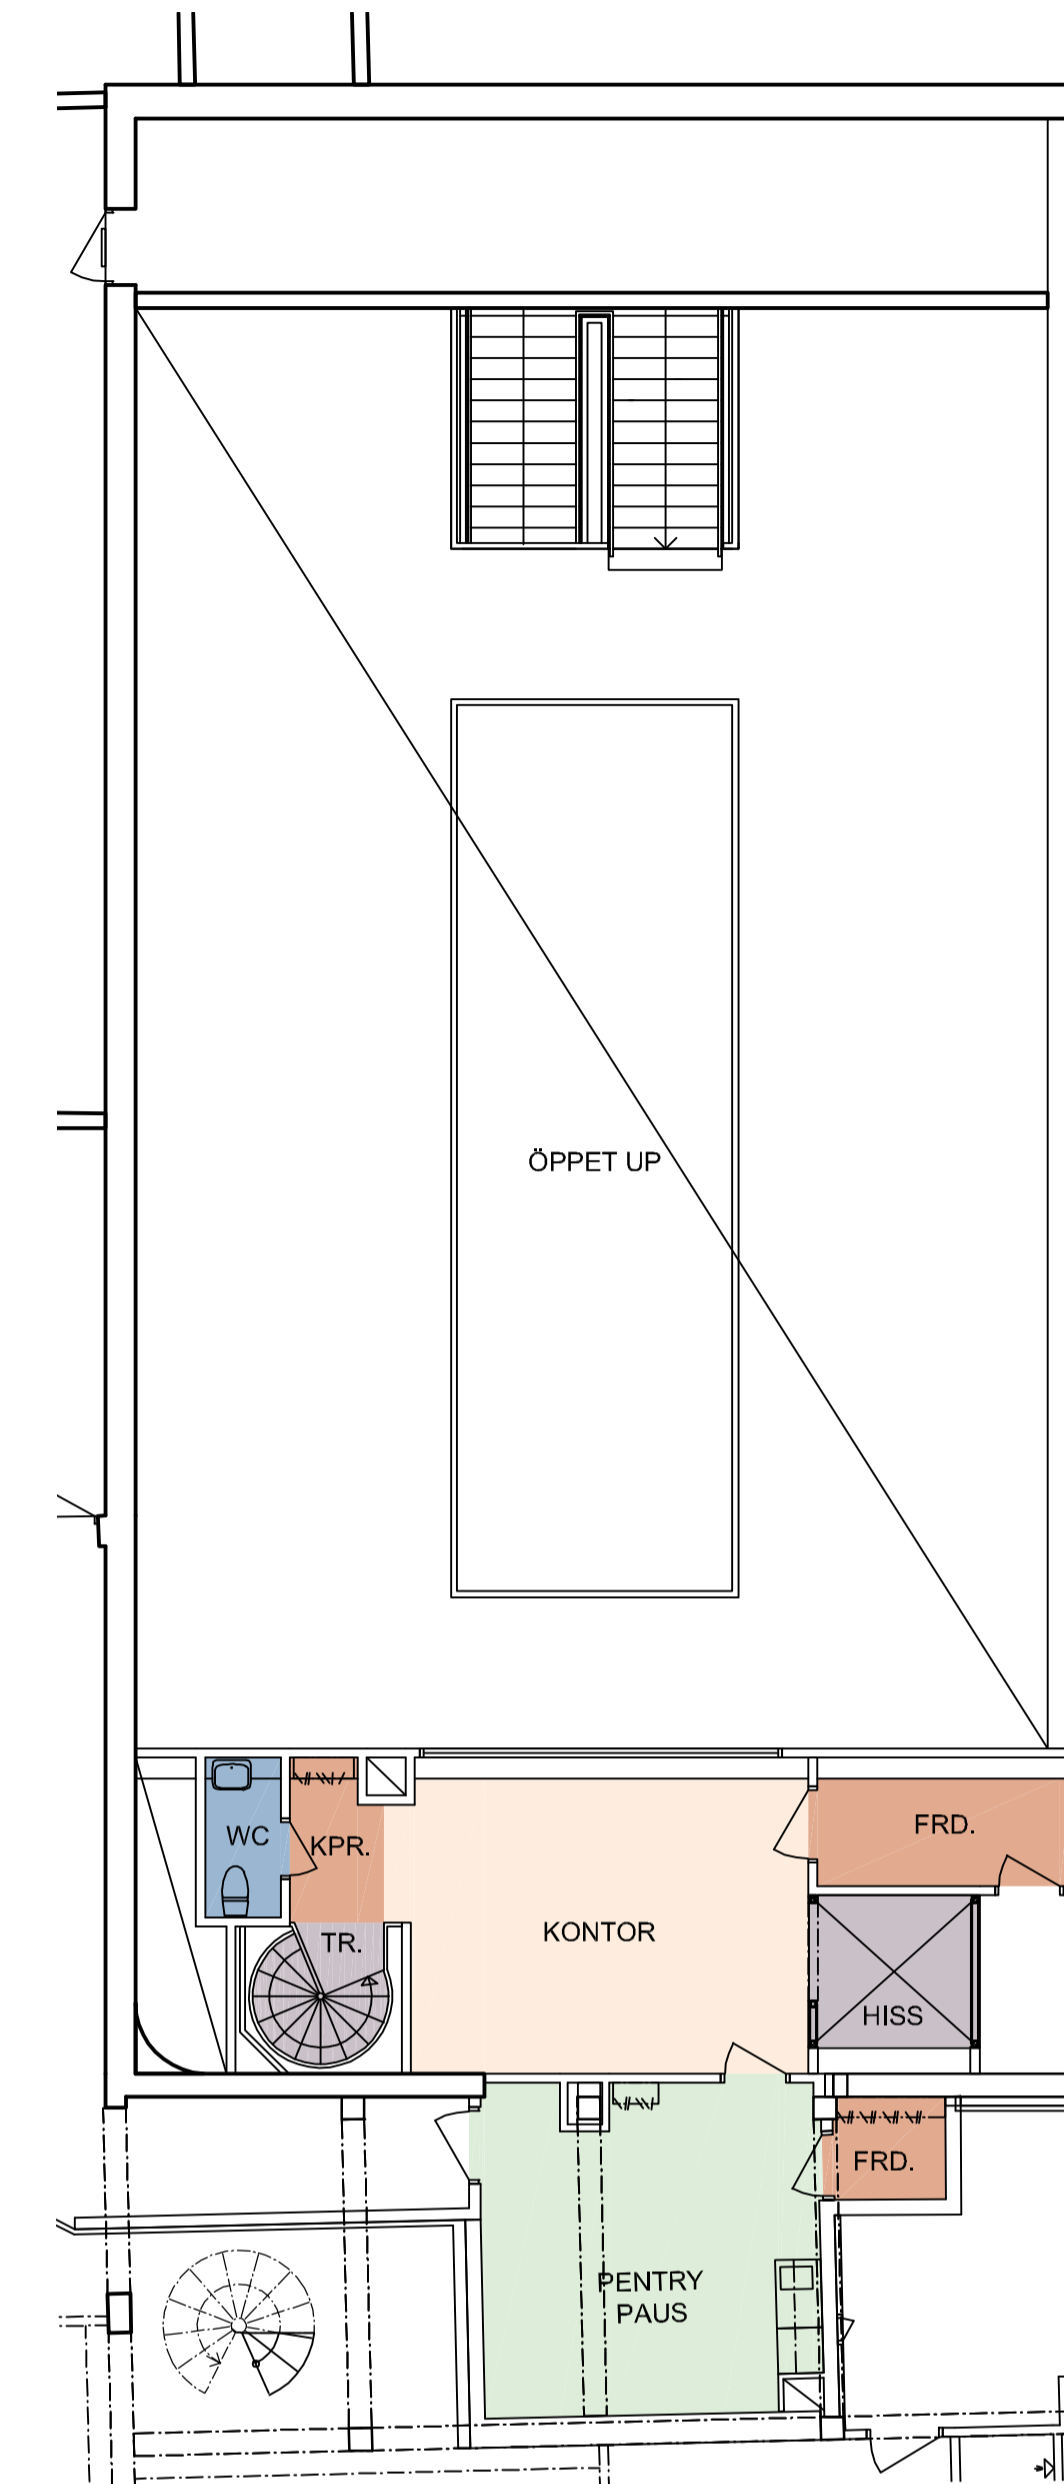

PLAN 04 (3) PERSONAL
skala 1:200

PROGRAMVERSION:
AUTOCAD ARCHITECTURE 2019

METER

FORMAT A3 SKALA 1:200

Malmö 2019-02-08

MAGNUS STENBOCK 4, MALMÖ

BUTIKSLOKAL RELATION

Planer

VASAKRONAN

nesso
ARKITEKTUR

adelgatan 9
211 22 malmö
info@nesso.se
www.nesso.se