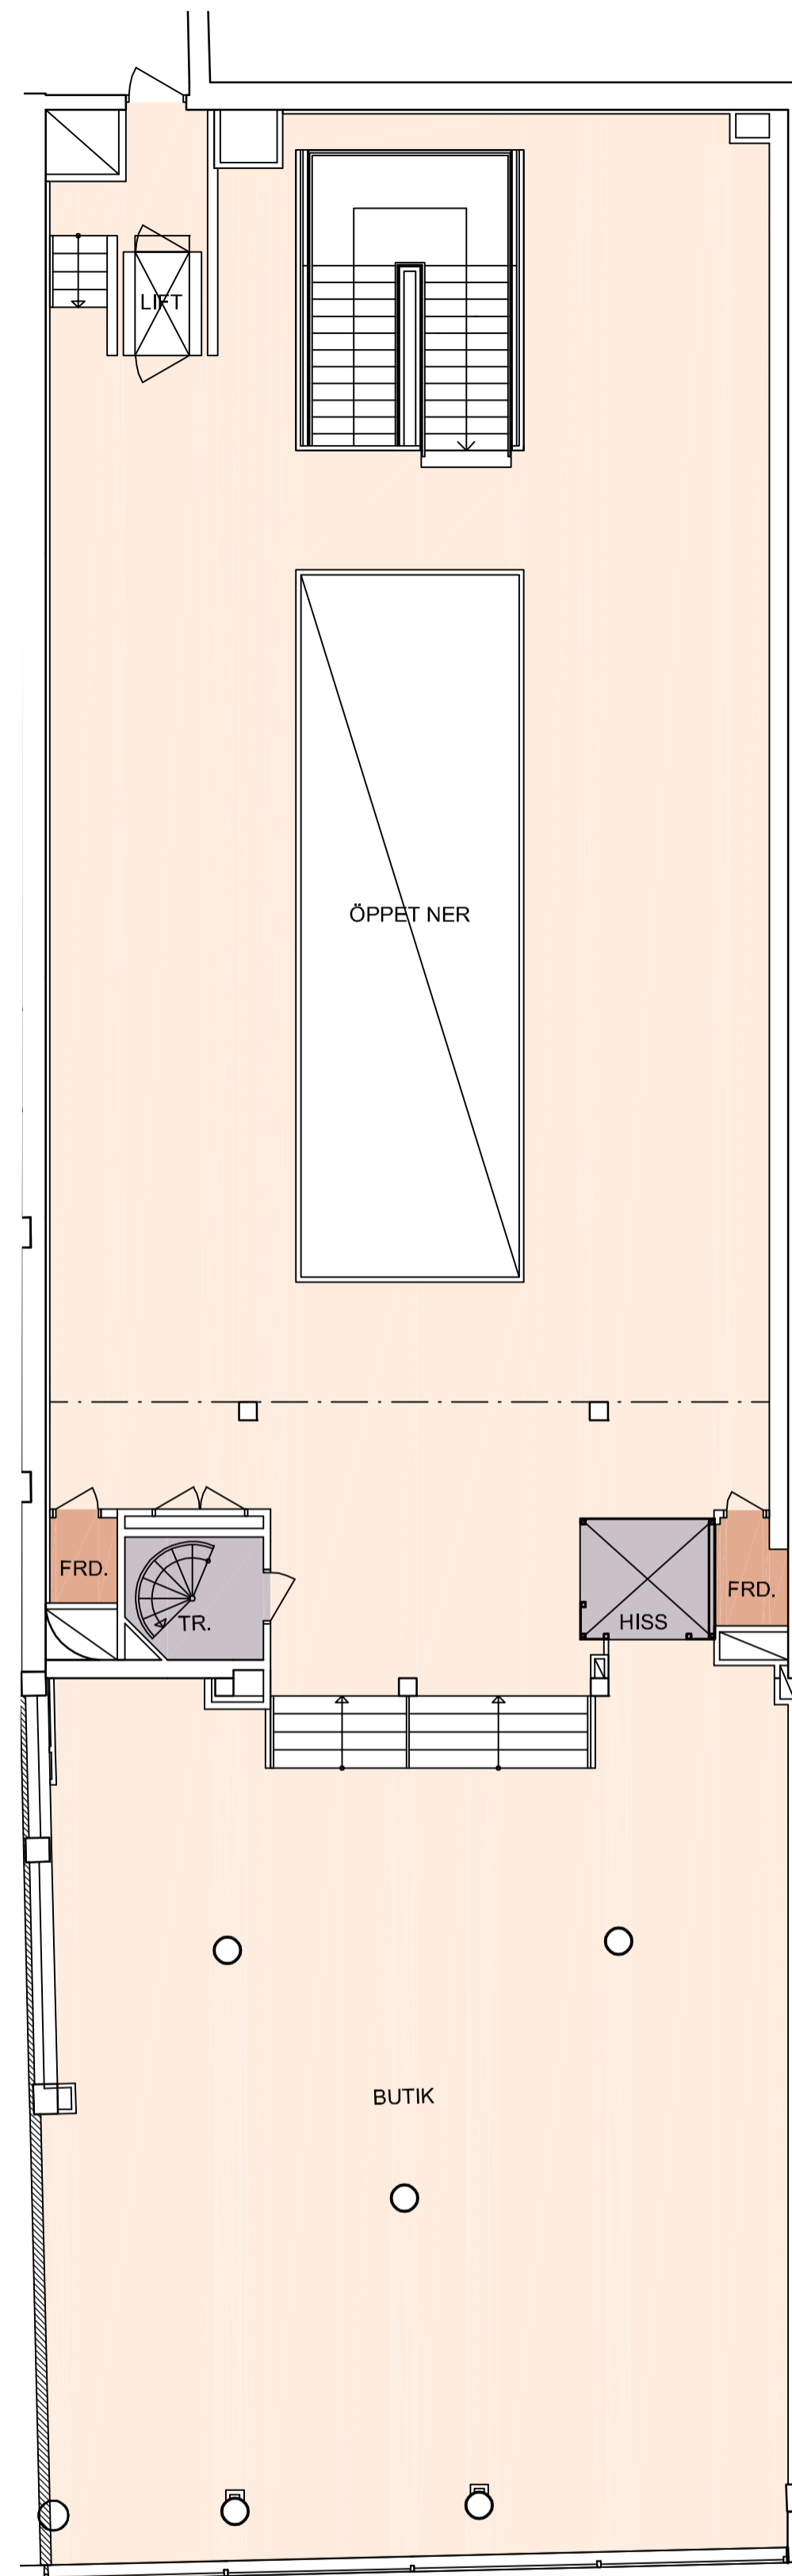

PLAN 03 (2) ÖVRE BUTIKSPLAN
skala 1:200