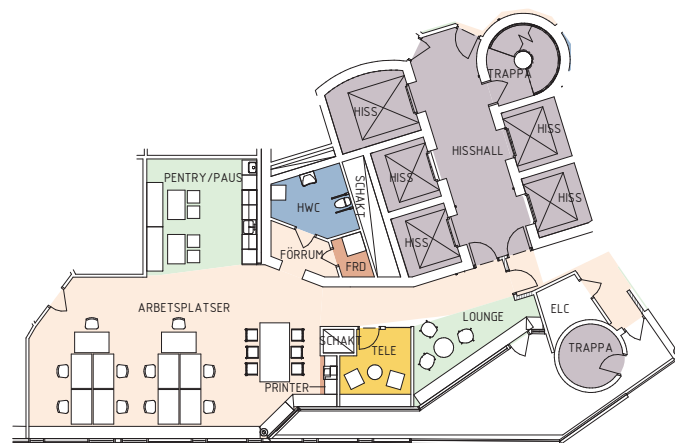

13056-F0035, plan 17, ca 147 m²

LILLA BOMMEN

SKALA 1:200 5M

- Antal arbetsplatser: 10 st
- Antal arbetsrum: -
- Antal mötesrum: -
- Antal samtalsrum: 1 st
- Antal öppna mötesplatser: 6 st