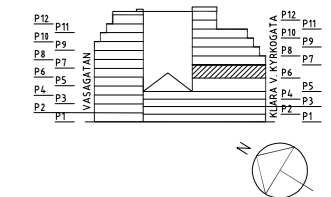

Klara C, Plan 6 (3 tr) , ca 1401 m2

ORIENTERINGSFIGUR

10 m

SKALA 1:200/A3