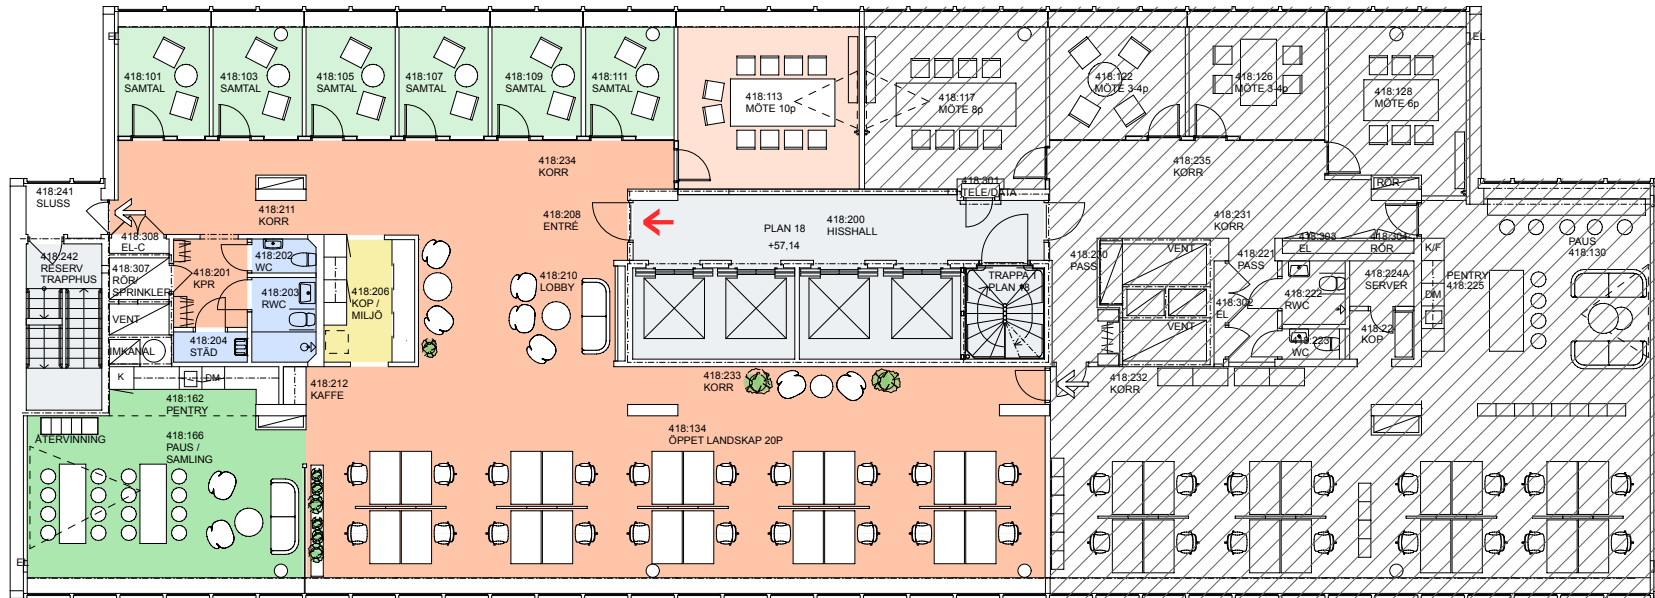

MOT SKRAPA 3 / KONSERTHUSET OCH HÖTORGET

SERVELGATAN

SVEAVÄGEN

PLAN 18, VÅN. 14 TR.

MÄSTER SAMUELSGATAN

Antal öppna arbetsplatser: 20 st
 Antal mötesrum: 1 st
 Antal samtalrum: 6 st

- Kontorsyta
- Mötesrum
- Samtalsrum
- Trapphus/hiss
- Skrivarrum/förråd
- Pentry/paus
- Wc/dusch
- Teknik/schakt mm

- Entré
- Utrymning
- brandcellsgräns

Skala 1:200
 1 3 5
 Meter