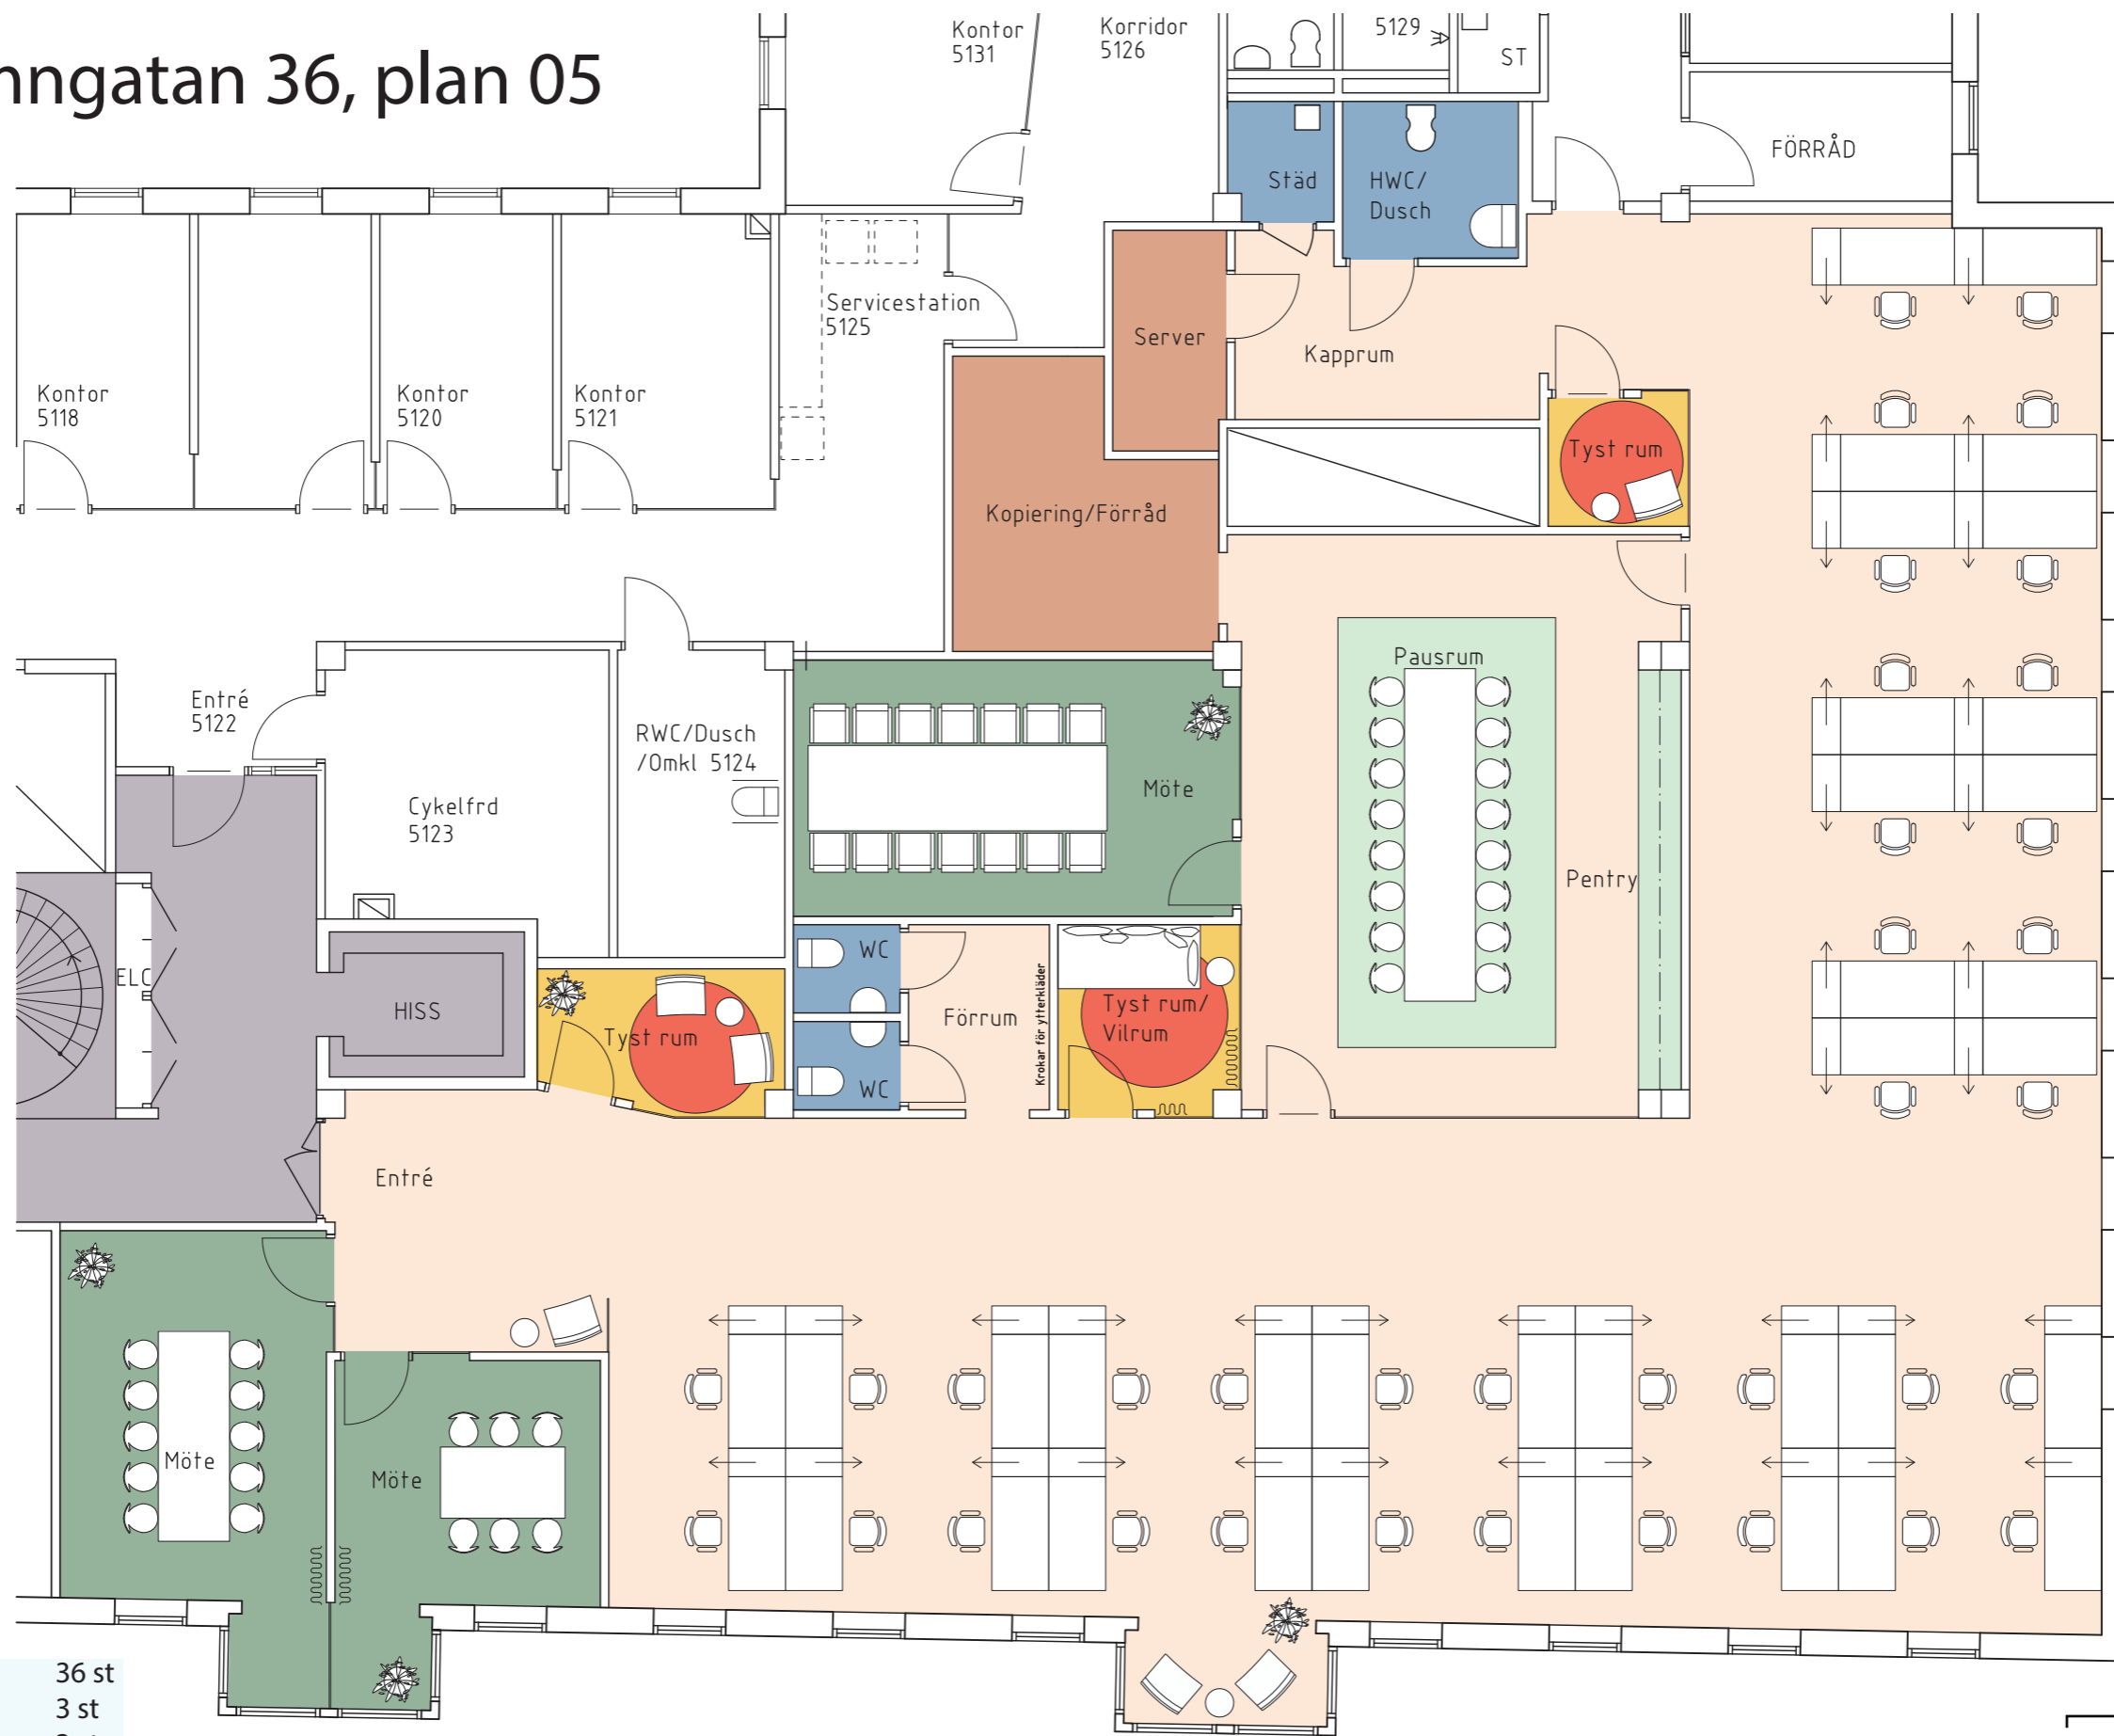

Östra Hamngatan 36, plan 05

Antal arbetsplatser: 36 st
Antal mötesrum: 3 st
Antal samtalsrum: 3 st

skala 1:100 5 m