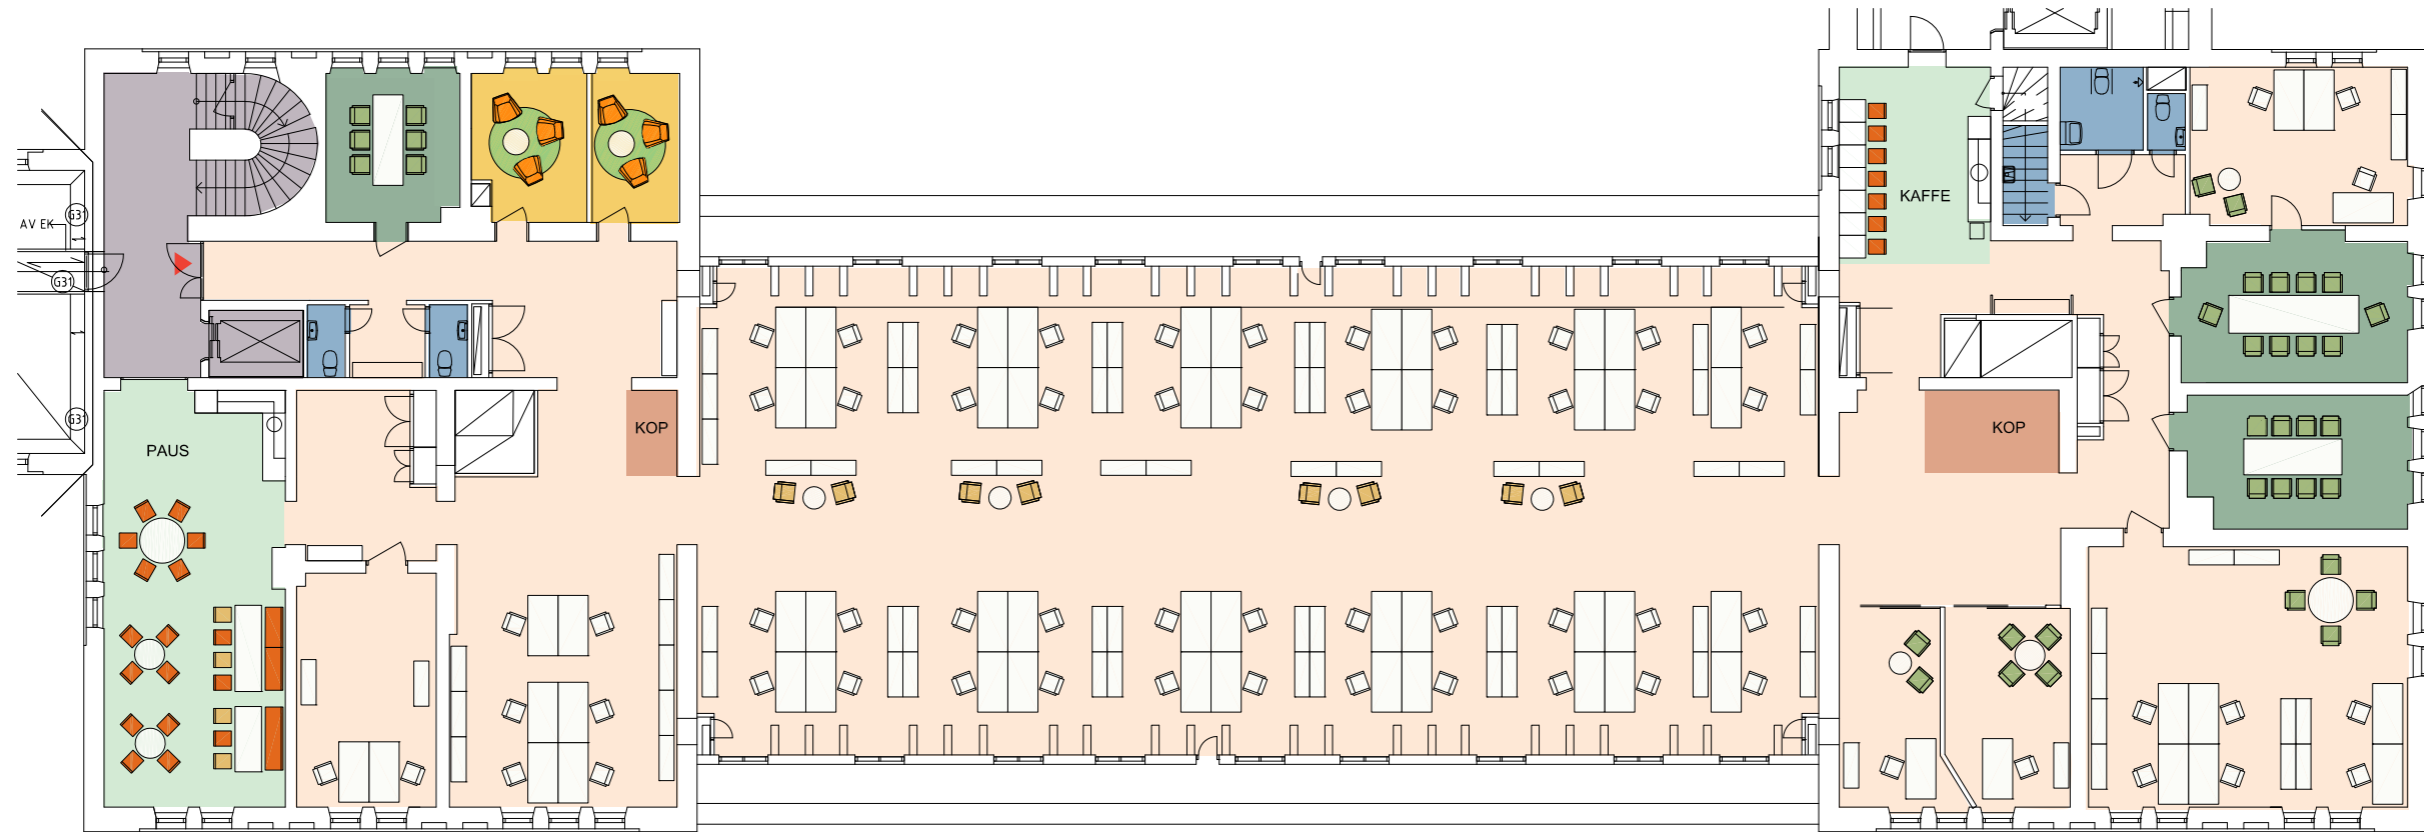

Kv Garnisonen, Linnégatan 87A, plan 6, 3 tr

Skiss visar:

- 63 arbetsplatser
- 1 st mötesrum 10 p
- 1 st mötesrum 8 p
- 1 st mötesrum 6 p
- 2 st samtalsrum 3 p

LOA ca 870 m²

5 m

SKALA 1:200/A3