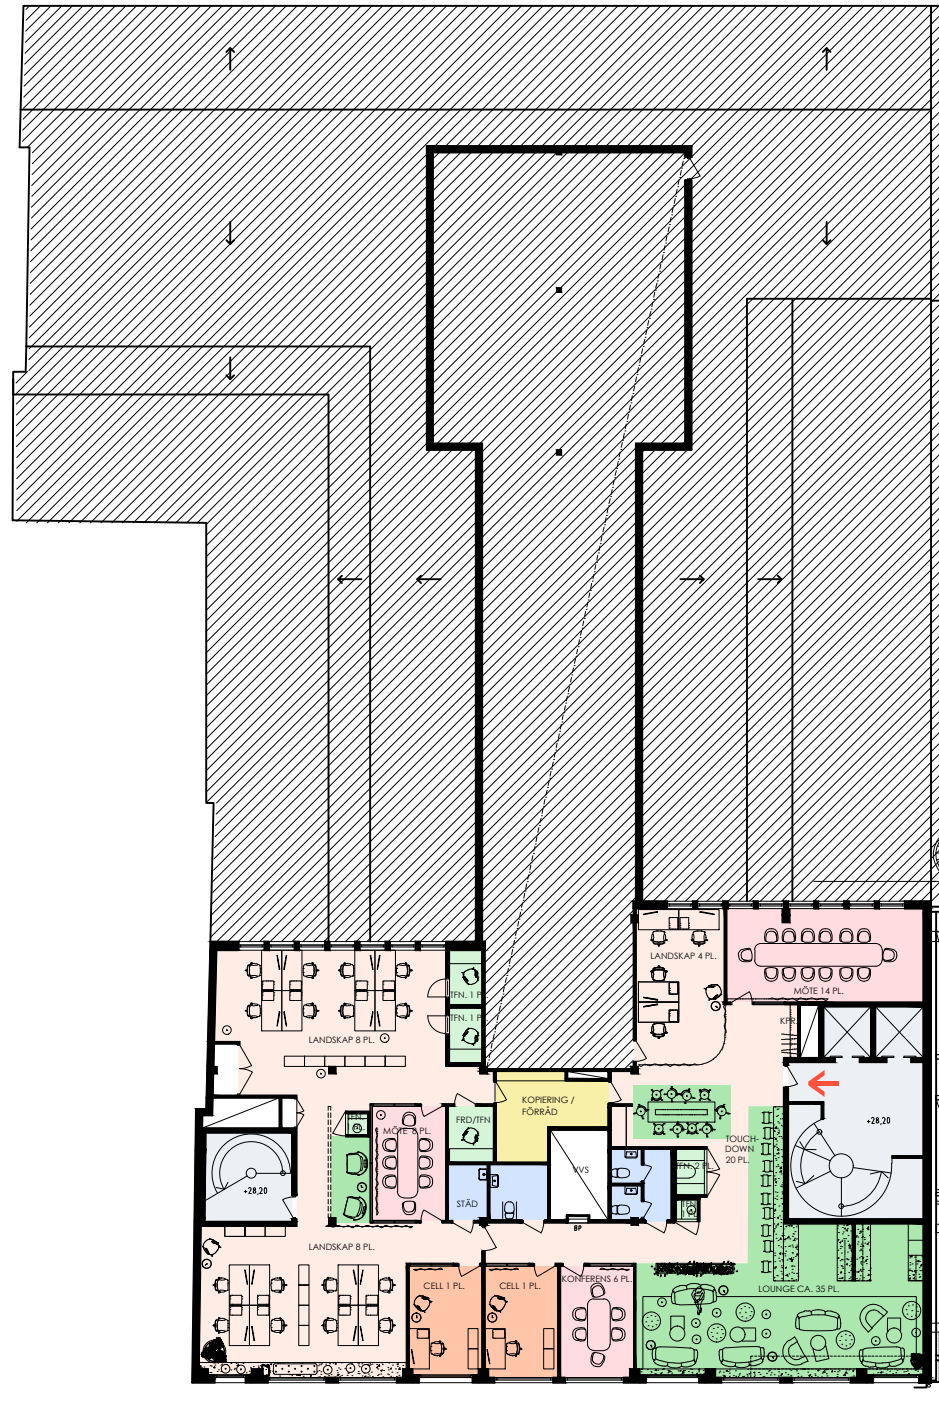

Kontorslokal

Norra Hamngatan 22 398 kvm, våning 7

Kvadratmeter: 398 m²

Våningsplan: 7

Antal arbetsplatser: 22

Antal arbetsrum: 2

Antal samtalsrum: 6

Antal öppna mötesplatser: 55

- Kontorsyta
- Mötesrum
- Samtalsrum
- Hiss/trapphus
- Skrivarrum/förråd
- Pentry/paus
- WC
- Teknik/schakt
- Utrymning
- Entré
- Plushöjd +16,40
- Lägre takdel
- Brandcellsgräns

Skala 1:300

Meter