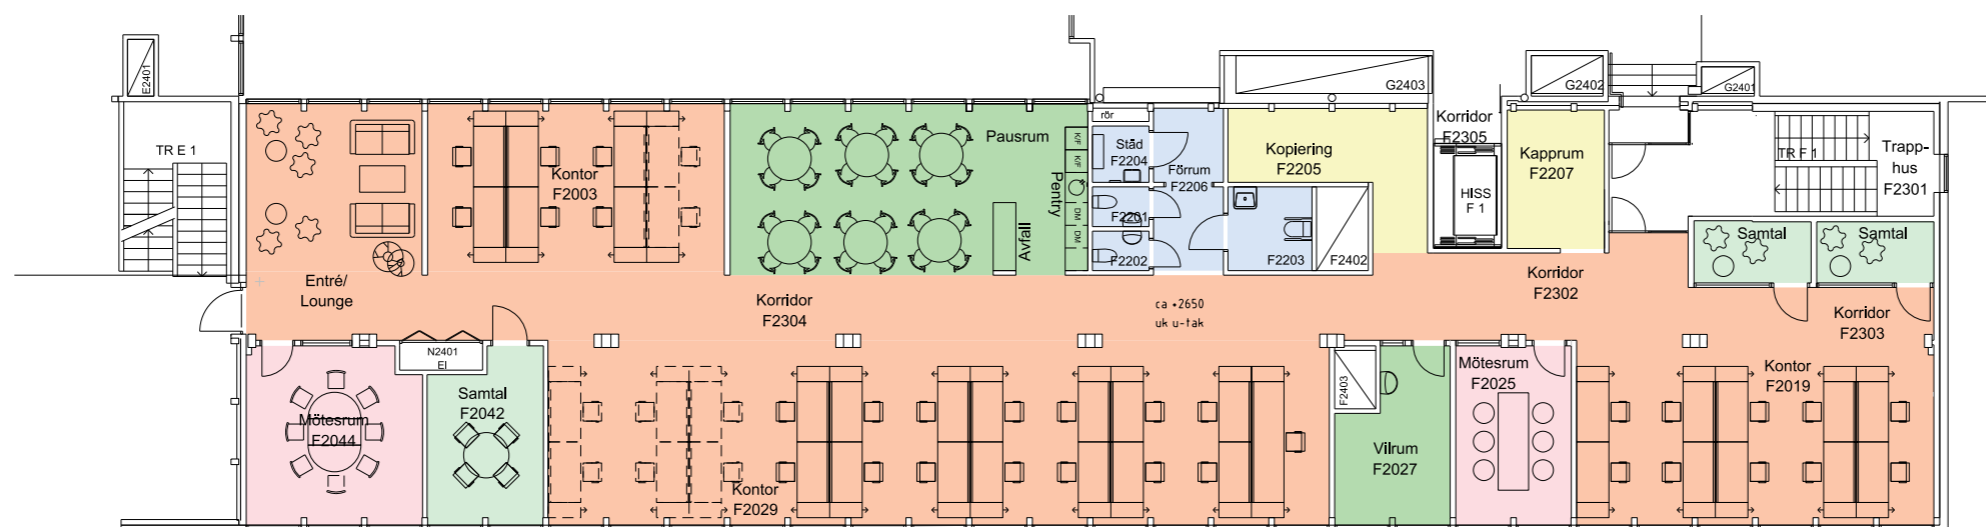

Valhallavägen 199 , plan 04, Hus 7, HG 01B - 453m²

Luftflöden:
 Heldragna platser uppnår
 12 l/s, person
 Streckade platser uppnår
 minst normflöde 7 l/s,
 person + 0,35 l/s m²

-  kontor
-  projektrum/möttesrum
-  kopiering/förråd
-  samtalsrum/tyst rum
-  pausrum
-  wc/hwc/förrum

Antal arbetsplatser: 39 st
 Antal arbetsrum: 0 st
 Antal mötesrum: 2 st
 Antal samtalsrum: 3 st
 Antal öppna mötesplatser: 1 st
 Kvm per arbetsplats: ca 11,6m²