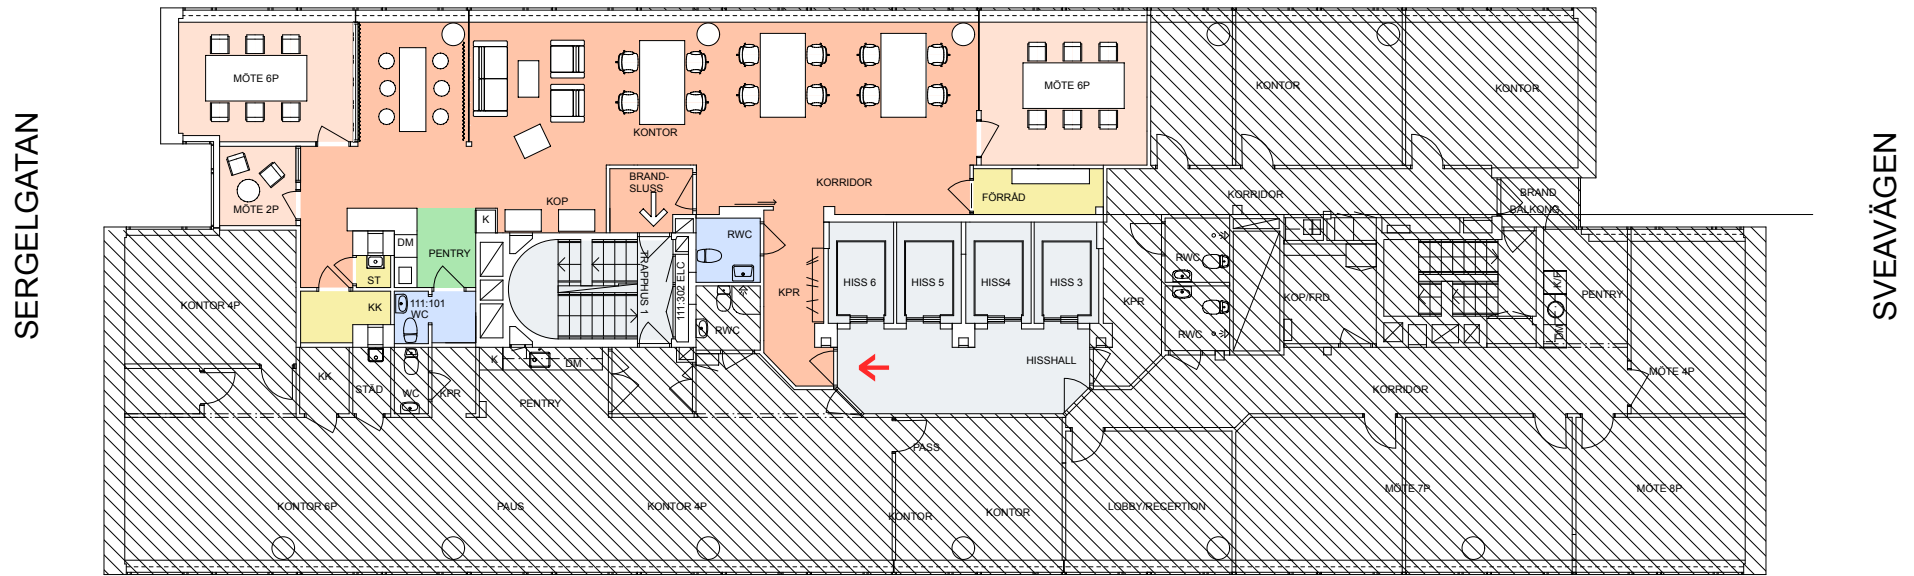

Kontorslokal  
Sveavägen 17, ca 160 kvm, plan 11, 5 tr

MOT KONSERTHUSET / HÖTORGET

HUS 2 / SERGELS TORG

Antal arbetsplatser: 12 st  
Antal mötesrum 6p: 2 st  
Antal mötesrum 2p: 1 st

- Kontorsyta
- Skrivarrum/förråd
- Pentry/paus
- Wc/dusch
- Trapphus/hiss
- Teknik/schakt mm

- Entré
- brandcellsgräns

Skala 1:200 i A4  
0 5m  
Meter