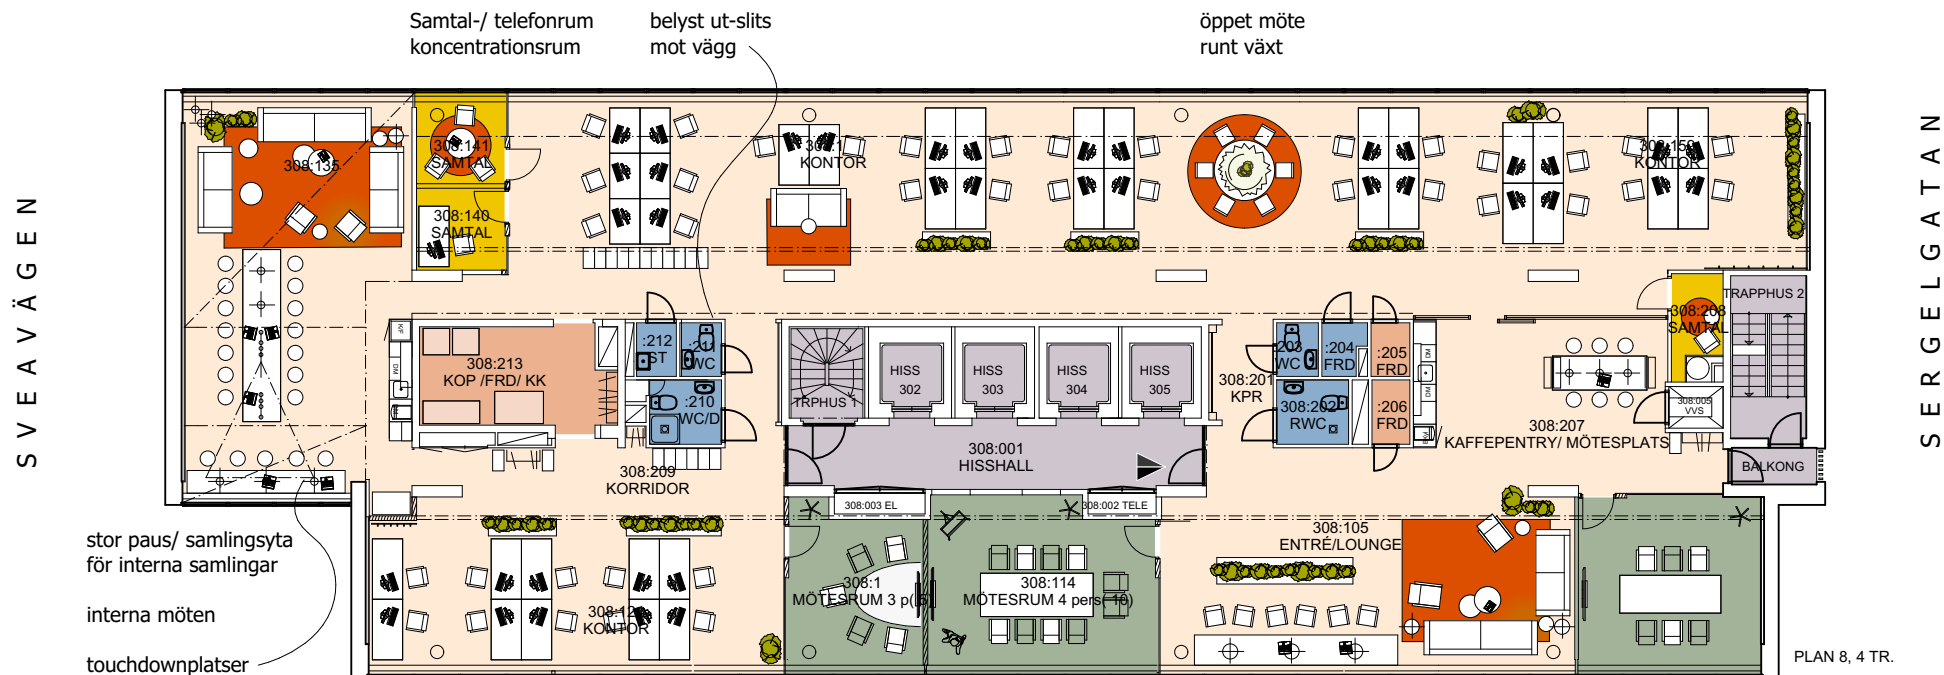

Sveavägen 9, plan 8, 4tr, 550 kvm

MOT HUS 4 / SERGELS TORG

Internt mötesrum
forc till 5 pers

Mötesrum 4 pers
forc till 10 pers

touchdownplatser / Lobby/ samling

Mötesrum 3 pers
forc till 6 pers

MOT HUS 2 / HÖTORGET
OCH KONSERTHUSET

Antal arbetsplatser: 38 + 6 st
 Antal arbetsrum: -
 Antal mötesrum: 3 st
 Antal telefon/ samtalsrum: 3 st
 Antal öppna arbetsplatser: 44 st
 + öppna mötesplatser och fler tillfälliga arbetsplatser

skala 1:200 5 m