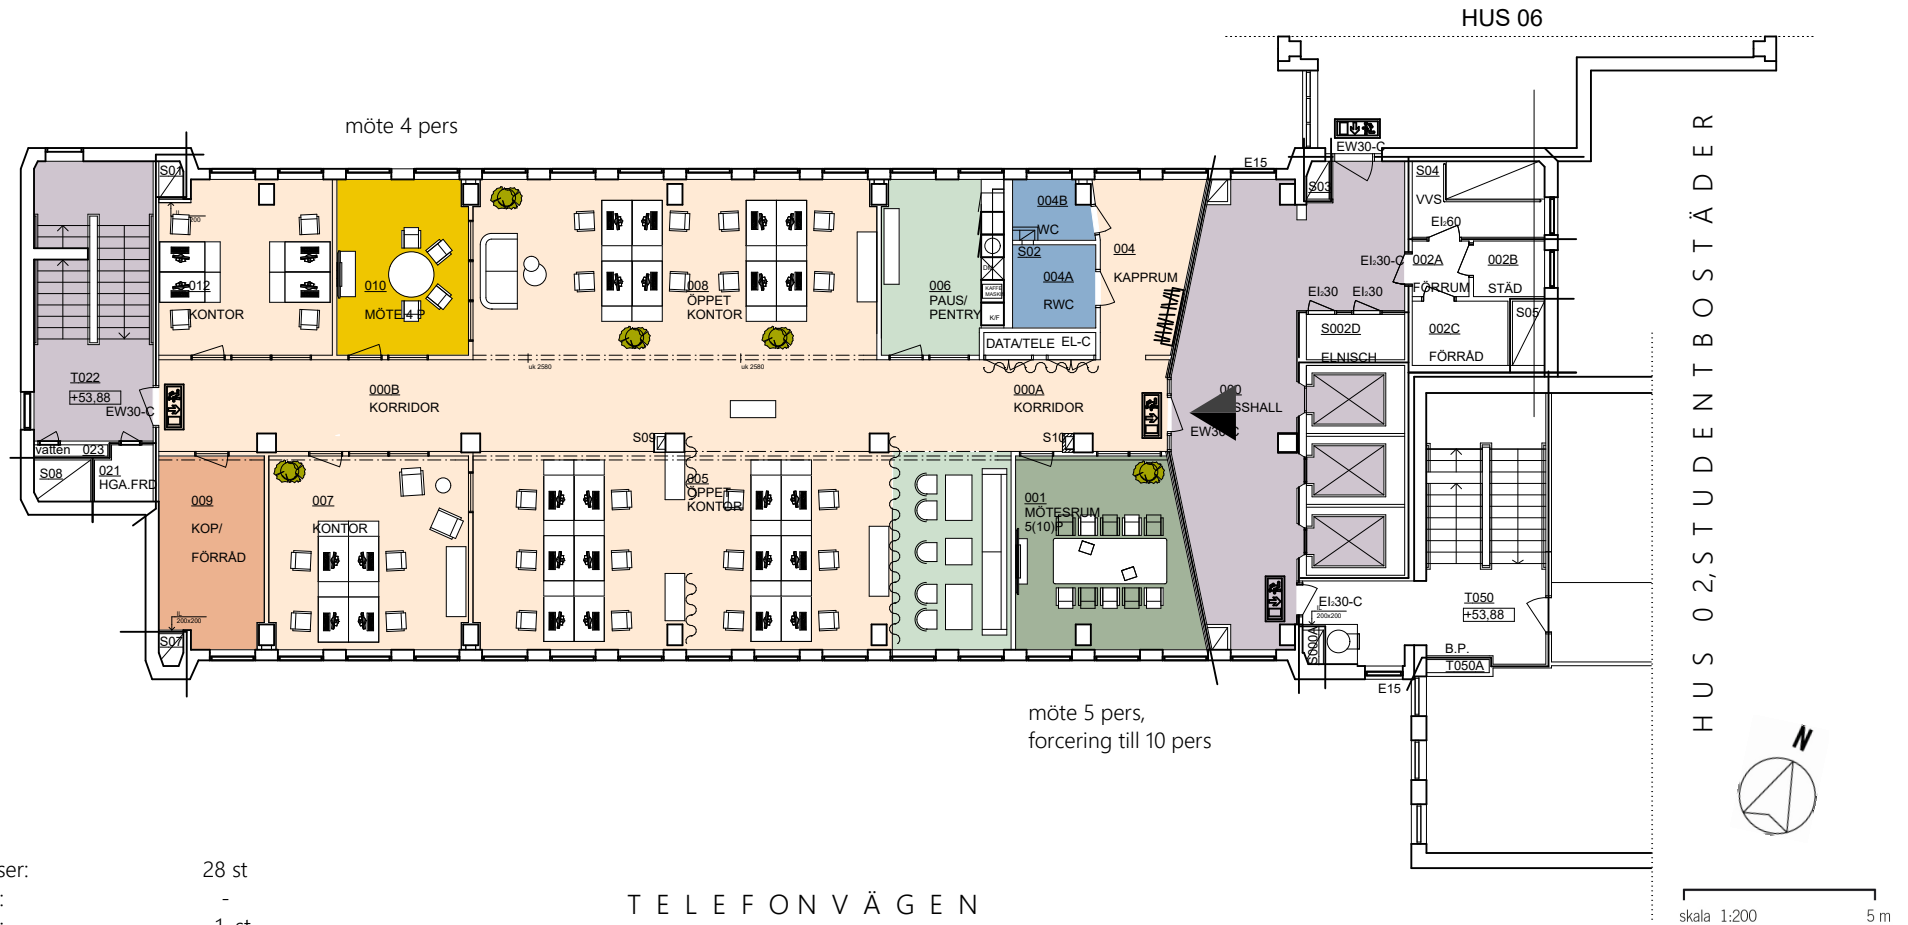

Telefonvägen 30, plan 7, 5 tr, 350 kvm

M O T H U S 0 6

T E L E F O N V Ä G E N

Antal arbetsplatser:	28 st
Antal arbetsrum:	-
Antal mötesrum:	1 st
Antal samtalsrum:	1 st
Antal öppna arbetsplatser:	20 st