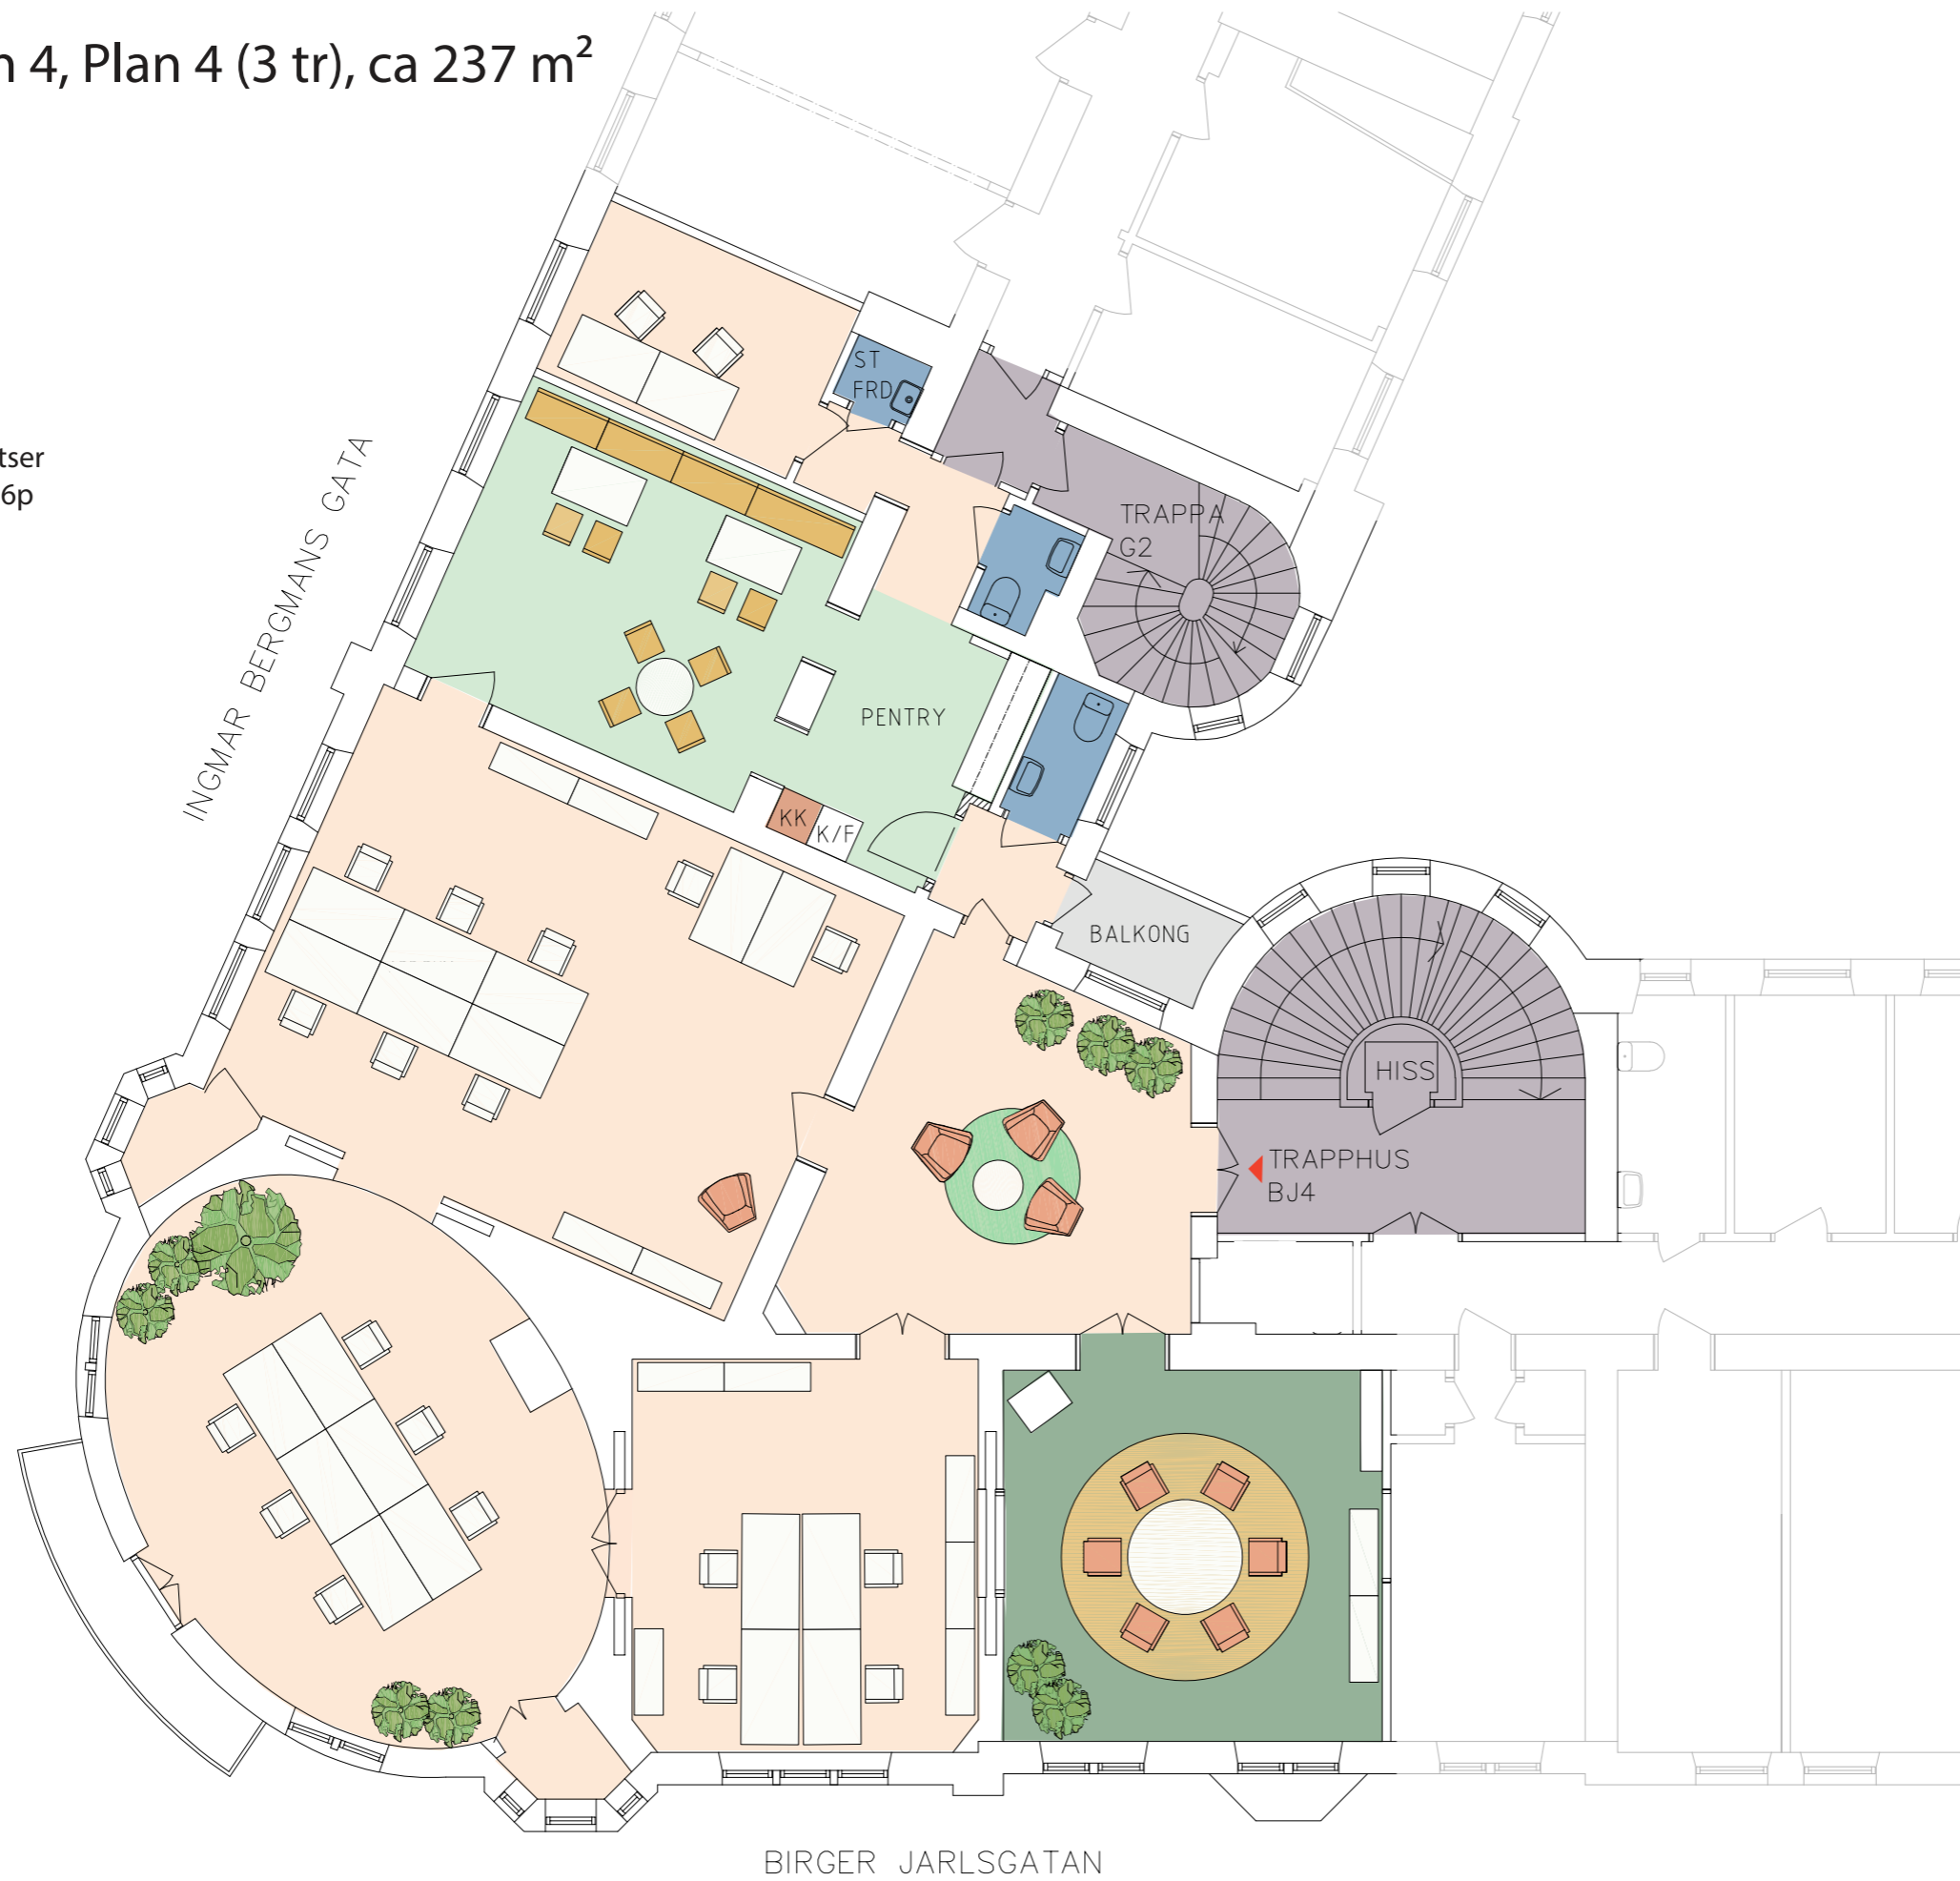

Kv Matrosen 4, Plan 4 (3 tr), ca 237 m²

Skiss visar:

20 arbetsplatser
1 mötesrum 6p

5 m

SKALA 1:100/A3