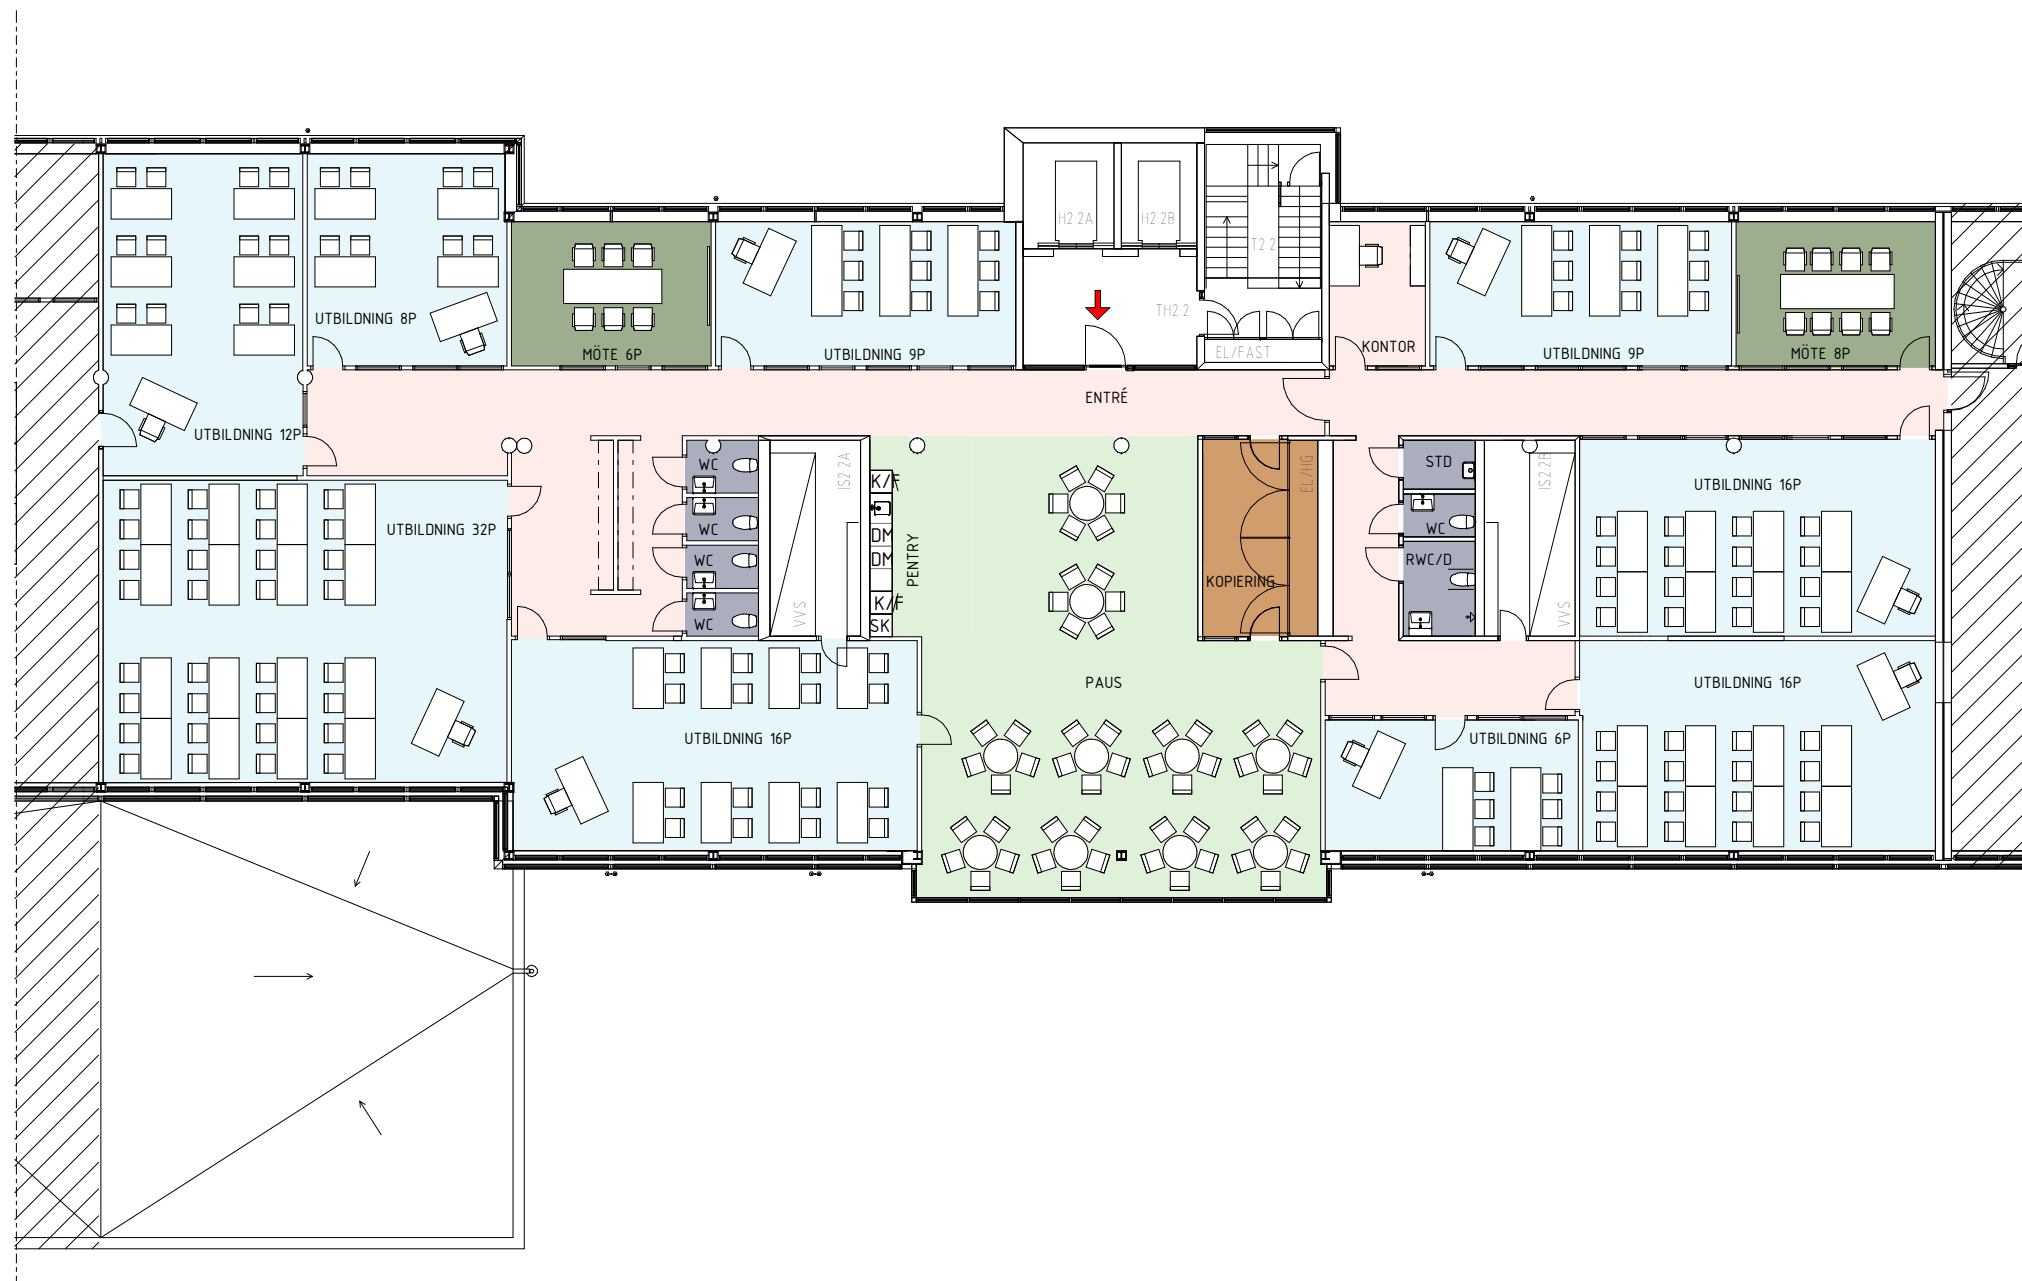

ORIENTERINGSFIGUR

**KISTA ENTRÉ  
KNARRARNÄSGATAN 7  
HUS 2 PLAN 4, 1 TR**

LOA CA 758 KVM  
OBJEKTNUMMER: 14531-F0037

**ARBETSPLATSER**  
ÖPPET LANDSKAP: 60  
TOUCHDOWN: 8  
KONTOR: 1  
FOKUS: 6  
TOTALT: 75

**MÖTESPLATSER**  
MÖTE 6P: 2  
MÖTE 4P: 3  
MÖTE 2P: 1  
SAMTAL: 3

-  ENTRÉ
-  KONTORSYTA
-  MÖTESRUM
-  PENTRY/PAUS
-  FÖRRÅD/KOPIERINGSRUM
-  RWC/WC

**ORIENTERINGSFIGUR**

KISTA ENTRÉ  
KNARRARNÄSGATAN 7  
HUS 2 PLAN 4, 1 TR

LOA CA 758 KVM  
OBJEKTNUMMER: 14531-F0037

UTBILDNINGSRUM FÖR TOTAL 124 PERS

UTBILDNING 6P: 1  
UTBILDNING 8P: 1  
UTBILDNING 9P: 2  
UTBILDNING 12P: 1  
UTBILDNING 16P: 3  
UTBILDNING 32P: 1

KONTOR 1P: 1  
MÖTE 6P: 1  
MÖTE 8P: 1

-  ENTRÉ
-  KONTORSYTA
-  MÖTESRUM
-  PENTRY/PAUS
-  FÖRRÅD/KOPIERINGSRUM
-  RWC/WC
-  UTBILDNING

ORIENTERINGSFIGUR