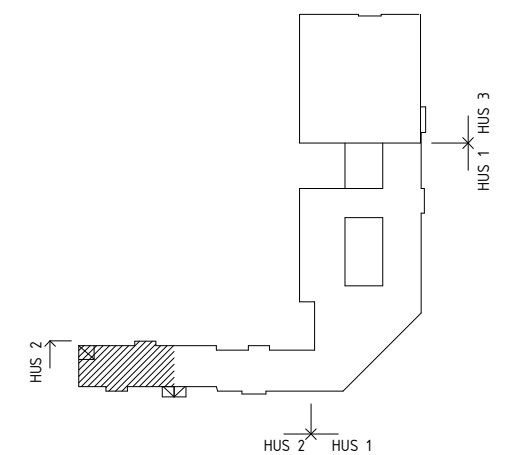

**KISTA ENTRÉ  
KNARRARNÄSGATAN 7  
HUS 2 PLAN 4, 1 TR**

LOA CA 710 KVM  
OBJEKTNUMMER: 14531-F0068

ARBETSPLATSER

KONTOR 1P: 5  
KONTOR 2P: 4  
ÖPPET LANDSKAP: 48  
TOTALT: 57

MÖTESPLATSER

MÖTE 12P: 1  
MÖTE 4P: 2  
MÖTE 3P: 1  
SAMTAL 2P: 4

ORIENTERINGSFIGUR

**KISTA ENTRÉ  
KNARRARNÄSGATAN 7  
HUS 2 PLAN 4, 1 TR**

LOA CA 758 KVM  
OBJEKTNUMMER: 14531-F0037

**ARBETSPLATSER**  
ÖPPET LANDSKAP: 60  
TOUCHDOWN: 8  
KONTOR: 1  
FOKUS: 6  
TOTALT: 75

**MÖTESPLATSER**  
MÖTE 6P: 2  
MÖTE 4P: 3  
MÖTE 2P: 1  
SAMTAL: 3

-  ENTRÉ
-  KONTORSYTA
-  MÖTESRUM
-  PENTRY/PAUS
-  FÖRRÅD/KOPIERINGSRUM
-  RWC/WC

**ORIENTERINGSFIGUR**

KISTA ENTRÉ  
KNARRARNÄSGATAN 7  
HUS 2 PLAN 4, 1 TR