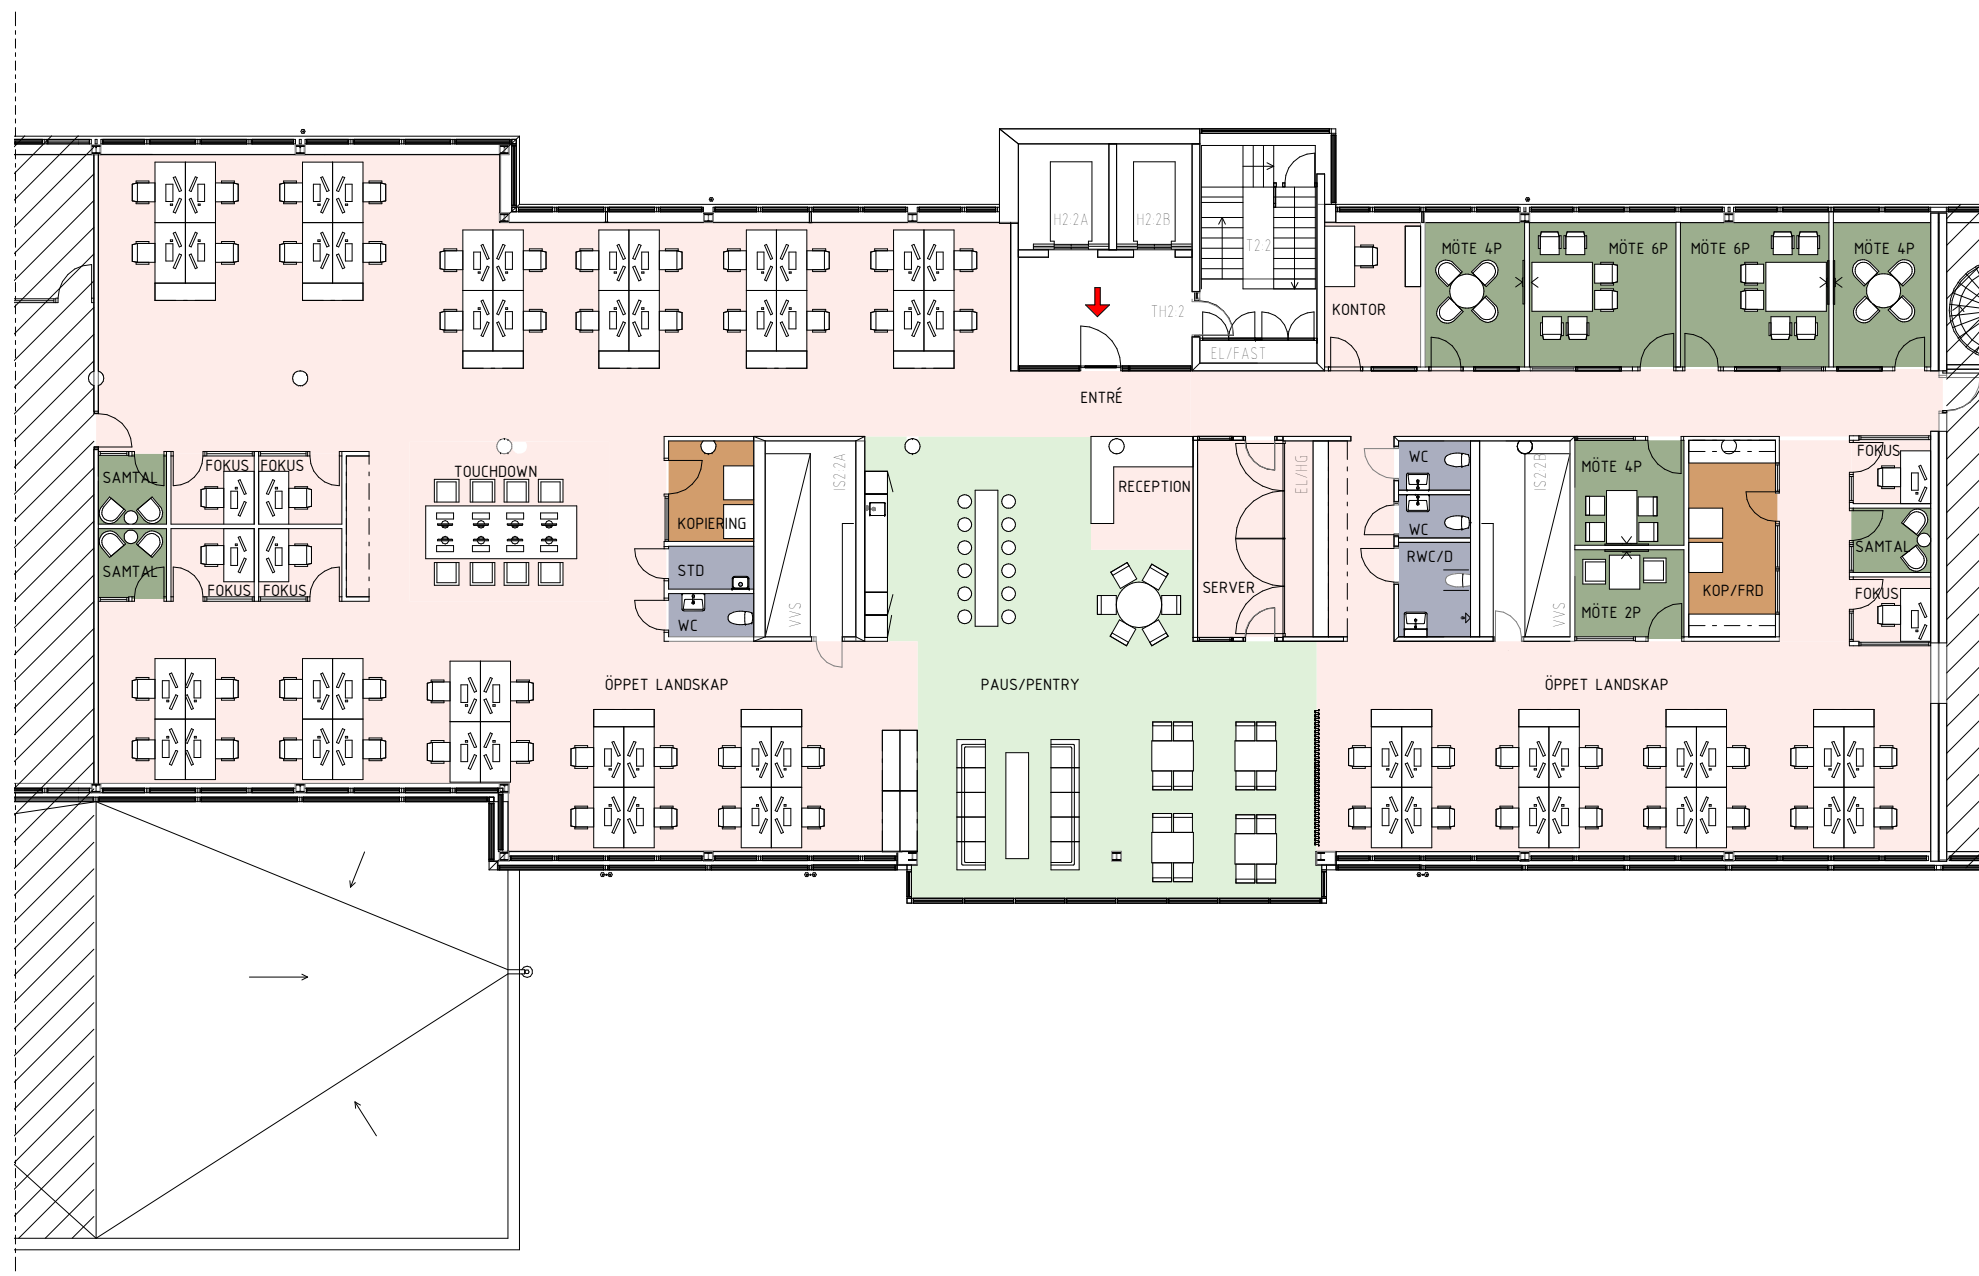

**KISTA ENTRÉ  
KNARRARNÄSGATAN 7  
HUS 2 PLAN 4, 1 TR**

LOA CA 710 KVM  
OBJEKTNUMMER: 14531-F0068

ARBETSPLATSER

KONTOR 1P: 5  
KONTOR 2P: 4  
ÖPPET LANDSKAP: 48  
TOTALT: 57

MÖTESPLATSER

MÖTE 12P: 1  
MÖTE 4P: 2  
MÖTE 3P: 1  
SAMTAL 2P: 4

ORIENTERINGSFIGUR

**KISTA ENTRÉ  
KNARRARNÄSGATAN 7  
HUS 2 PLAN 4, 1 TR**

LOA CA 758 KVM  
OBJEKTNUMMER: 14531-F0037

**ARBETSPLATSER**  
ÖPPET LANDSKAP: 60  
TOUCHDOWN: 8  
KONTOR: 1  
FOKUS: 6  
TOTALT: 75

**MÖTESPLATSER**  
MÖTE 6P: 2  
MÖTE 4P: 3  
MÖTE 2P: 1  
SAMTAL: 3

-  ENTRÉ
-  KONTORSYTA
-  MÖTESRUM
-  PENTRY/PAUS
-  FÖRRÅD/KOPIERINGSRUM
-  RWC/WC

**ORIENTERINGSFIGUR**

KISTA ENTRÉ  
KNARRARNÄSGATAN 7  
HUS 2 PLAN 4, 1 TR

-  ENTRÉ
-  KONTORSYTA
-  MÖTESRUM
-  PENTRY/PAUS
-  FÖRRÅD/KOPIERINGSRUM
-  RWC/WC
-  UTBILDNING

ORIENTERINGSFIGUR