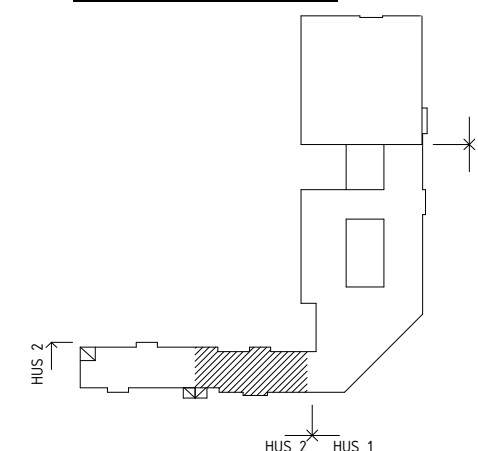

**KISTA ENTRÉ  
KNARRARNÄSGATAN 7  
HUS 2 PLAN 4, 1 TR**

LOA CA 710 KVM  
OBJEKTNUMMER: 14531-F0068

ARBETSPLATSER

KONTOR 1P: 5  
KONTOR 2P: 4  
ÖPPET LANDSKAP: 48  
TOTALT: 57

MÖTESPLATSER

MÖTE 12P: 1  
MÖTE 4P: 2  
MÖTE 3P: 1  
SAMTAL 2P: 4

ORIENTERINGSFIGUR

**KISTA ENTRÉ  
KNARRARNÄSGATAN 7  
HUS 2 PLAN 4, 1 TR**

LOA CA 758 KVM  
OBJEKTNUMMER: 14531-F0037

**ARBETSPLATSER**  
ÖPPET LANDSKAP: 60  
TOUCHDOWN: 8  
KONTOR: 1  
FOKUS: 6  
TOTALT: 75

**MÖTESPLATSER**  
MÖTE 6P: 2  
MÖTE 4P: 3  
MÖTE 2P: 1  
SAMTAL: 3

-  ENTRÉ
-  KONTORSYTA
-  MÖTESRUM
-  PENTRY/PAUS
-  FÖRRÅD/KOPIERINGSRUM
-  RWC/WC

**ORIENTERINGSFIGUR**

KISTA ENTRÉ  
KNARRARNÄSGATAN 7  
HUS 2 PLAN 4, 1 TR