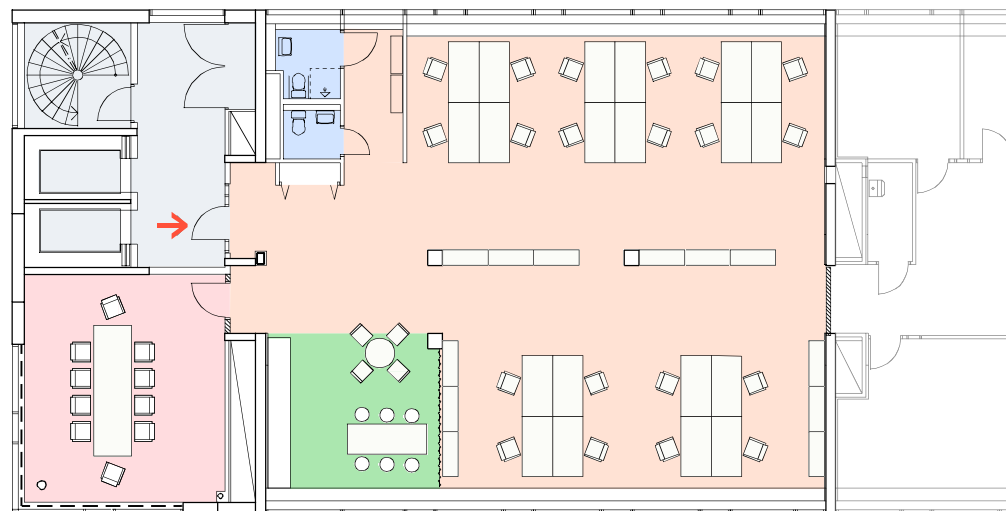

Kontorslokal

Linnégatan 89c, plan 8, 223 kvm

Kvadratmeter: ca 223 kvm
Våningsplan: plan 8, 5 tr
Antal arbetsplatser: 20
Antal mötesrum: 1

■ Kontorsyta
■ Mötesrum
■ Hiss/trapphus
■ Pentry/paus
■ WC
■ Teknik/schakt

➔ Entré

Skala 1:200

Meter