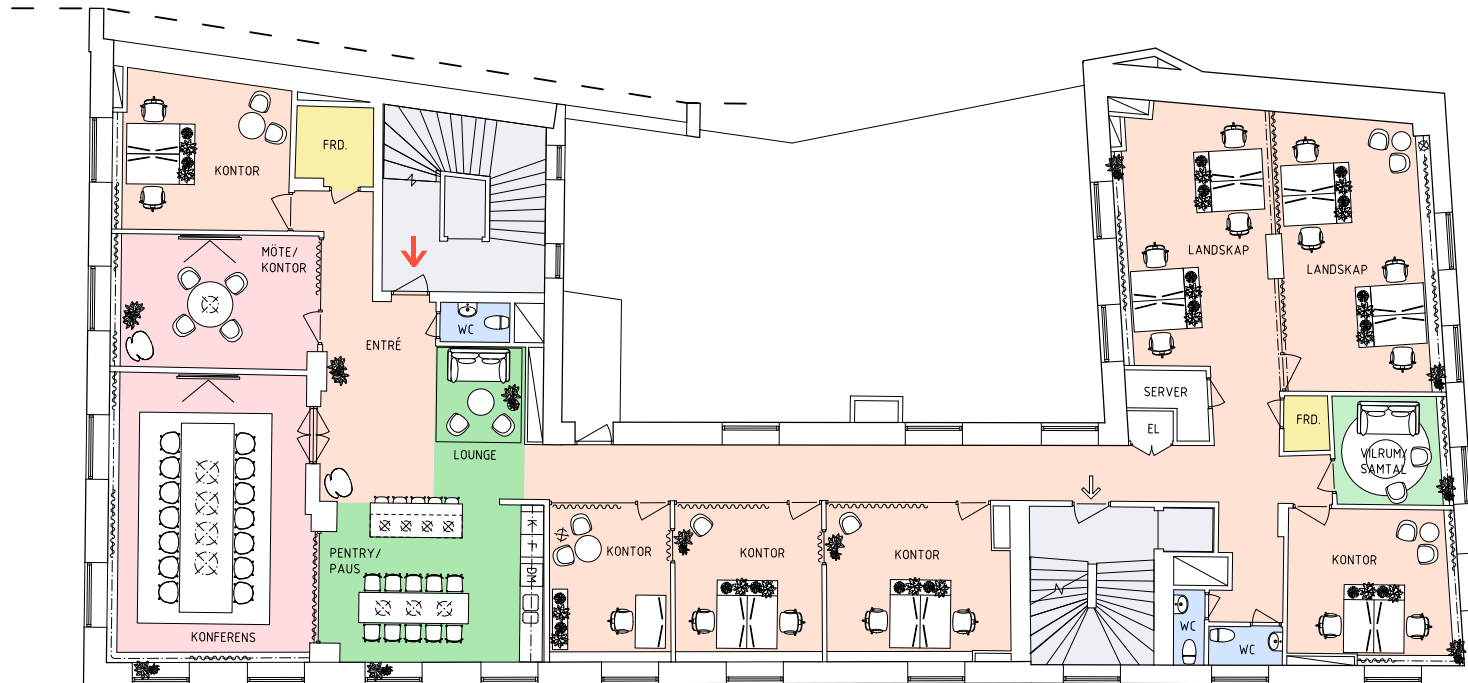

Kontorslokal Kungsgatan 18

Kvadratmeter: 330 kvm
Våningsplan: 5
Antal arbetsplatser: 17 st
Antal mötesrum: 2 st
Antal samtalsrum: 1 st

	Kontorsyta		Skrivarrum/förråd
	Mötesrum		Pentry/paus
	Hiss/trapphus		WC
			Teknik/schakt

Utrymning
 Entré

Skala 1:200
0 1 2 3 4 5
Meter

Kontorslokal Kungsgatan 18

Kvadratmeter: 330 kvm
Våningsplan: 5
Antal arbetsplatser: 17 st
Antal mötesrum: 2 st
Antal samtalsrum: 1 st

	Kontorsyta		Skrivarrum/förråd
	Mötesrum		Pentry/paus
	Samtalsrum		WC
	Hiss/trapphus		Teknik/schakt

 Utrymning

 Entré

Skala 1:200