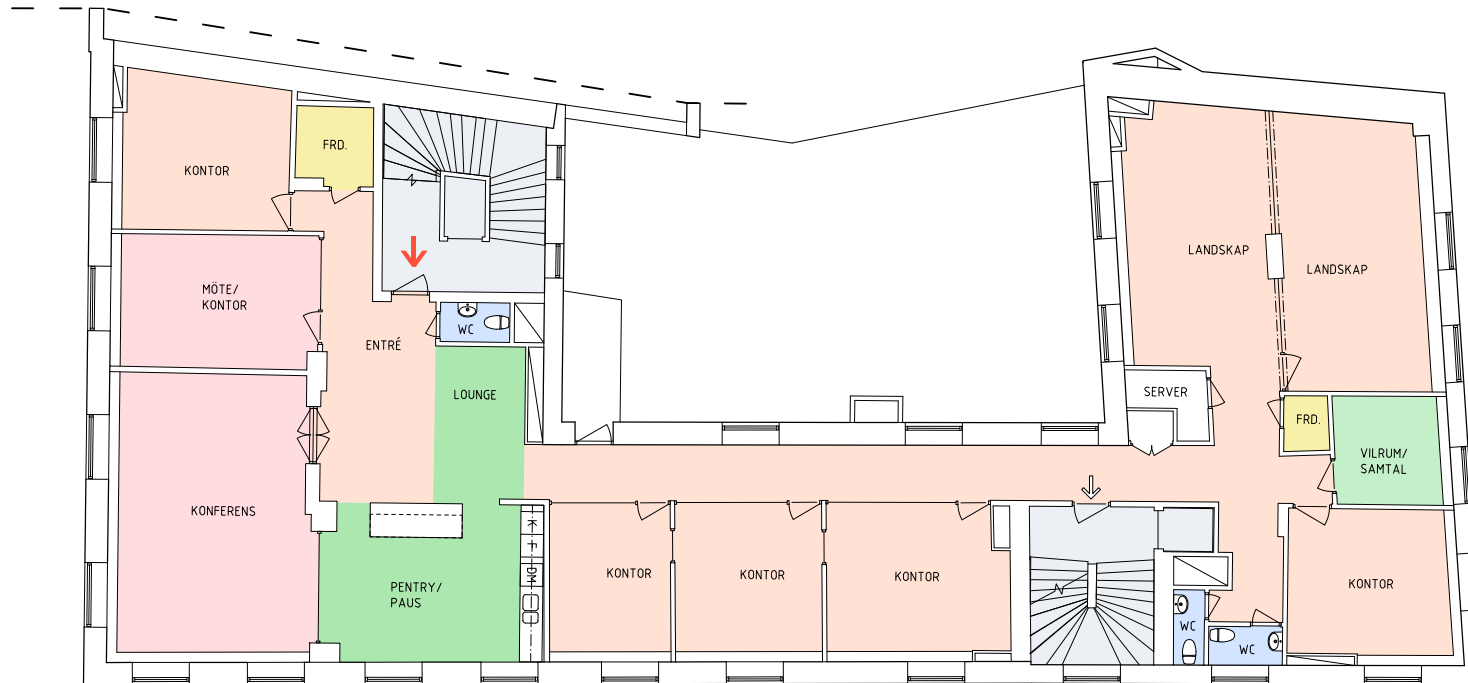

Kontorslokal Kungsgatan 18

Kvadratmeter: 330 kvm
Våningsplan: 5
Antal arbetsplatser: 17 st
Antal mötesrum: 2 st
Antal samtalsrum: 1 st

	Kontorsyta		Skrivarrum/förråd
	Mötesrum		Pentry/paus
	Hiss/trapphus		WC
			Teknik/schakt

Utrymning
 Entré

Skala 1:200
0 1 2 3 4 5
Meter

Kontorslokal Kungsgatan 18

Kvadratmeter: 330 kvm
Våningsplan: 5
Antal arbetsplatser: 17 st
Antal mötesrum: 2 st
Antal samtalsrum: 1 st

	Kontorsyta		Skrivarrum/förråd
	Mötesrum		Pentry/paus
	Samtalsrum		WC
	Hiss/trapphus		Teknik/schakt

 Utrymning

 Entré

Skala 1:200