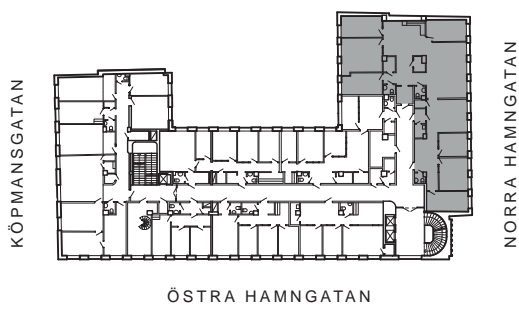

NORRA HAMNGATAN 18  
 LOKAL 0315  
 PLAN 5 (3 Tr.)  
 25 Arbetsplatser  
 Skrivbord 800x1400 i Storkontor  
 LOA: 278 m<sup>2</sup>

meter 5

SKALA 1:100