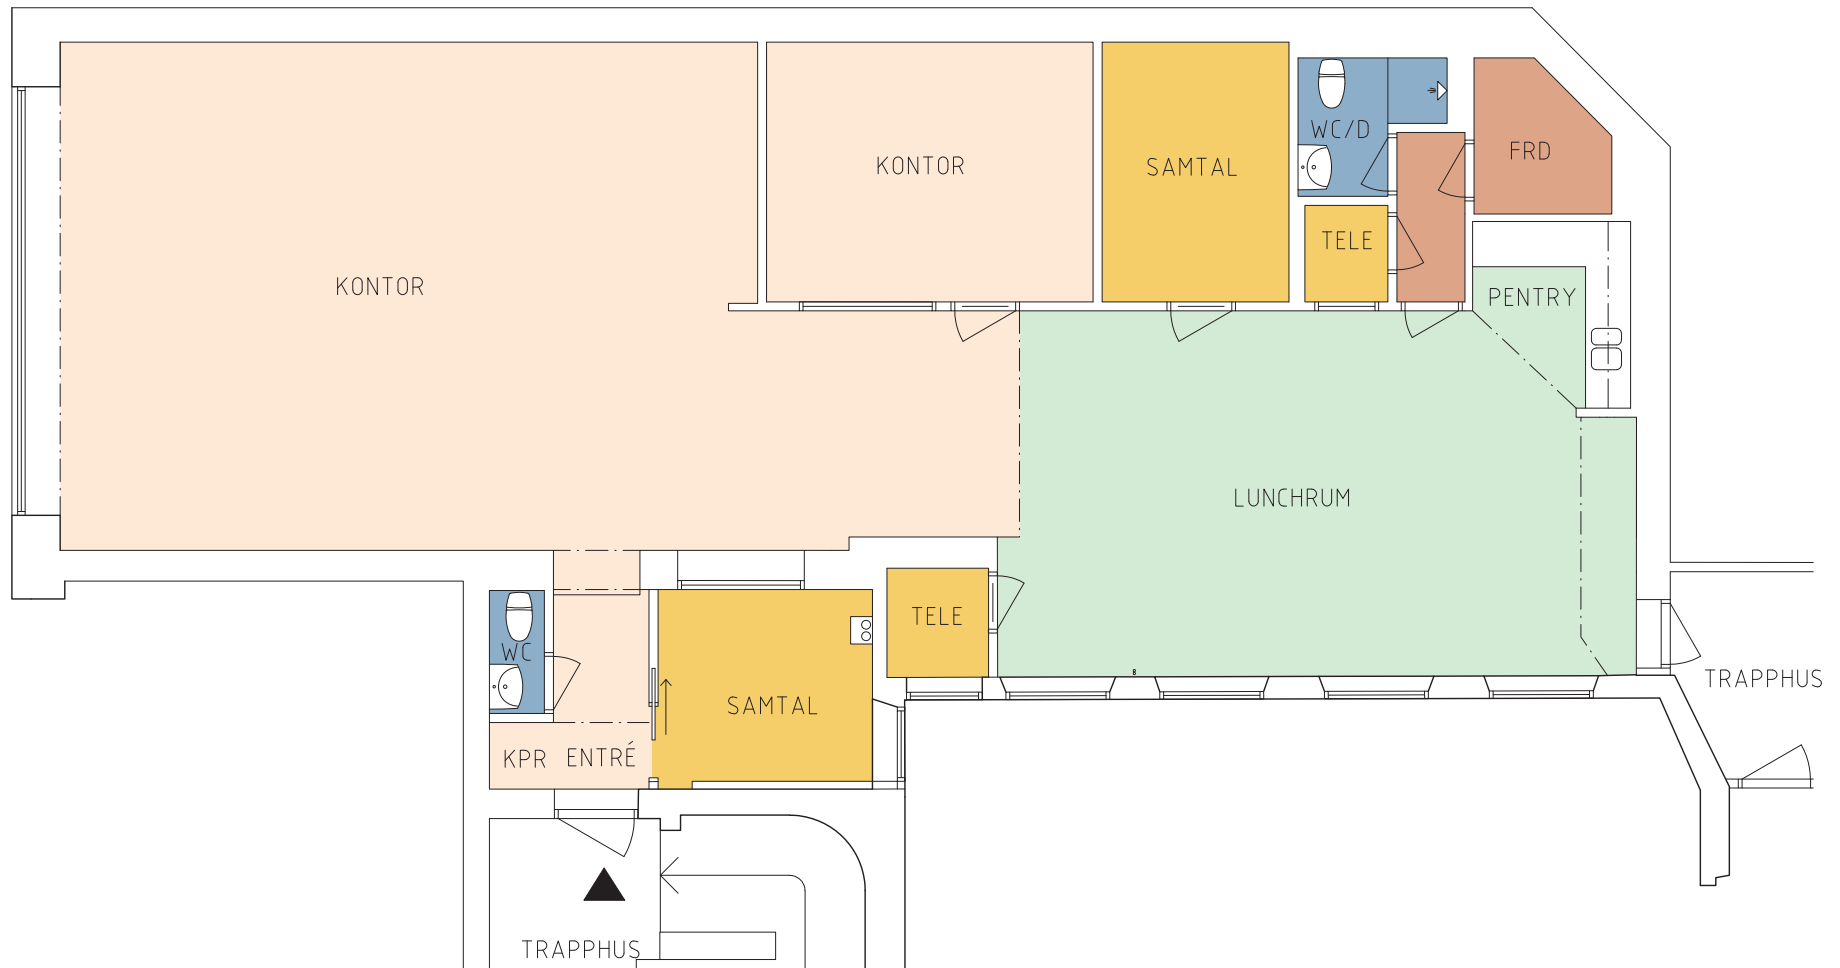

# Kungsgatan 31-33, plan 3, 171 m<sup>2</sup>

Antal arbetsplatser: 12 st  
Antal arbetsrum: 1 st  
Antal samtalsrum: 4 st  
Antal öppna mötesplatser: 1 st

skala 1:100 5 m