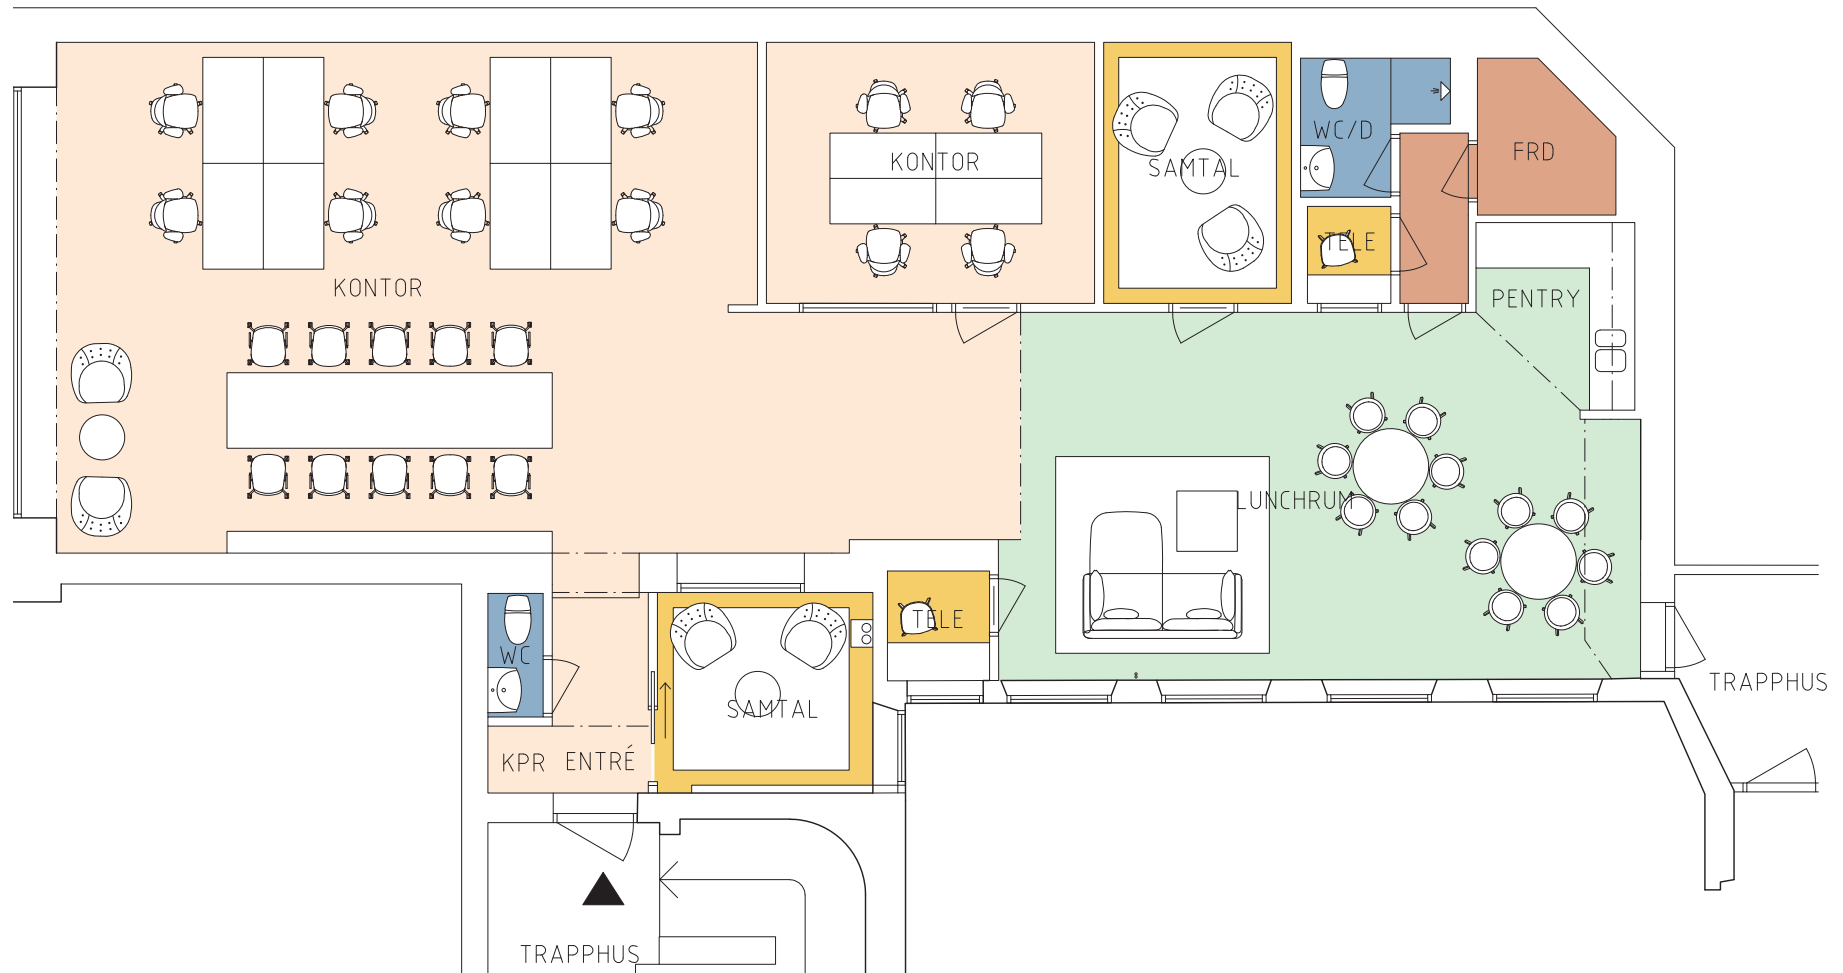

# Kungsgatan 31-33, plan 3, 171 m<sup>2</sup>

Antal arbetsplatser: 12 st  
Antal arbetsrum: 1 st  
Antal samtalsrum: 4 st  
Antal öppna mötesplatser: 1 st

skala 1:100 5 m