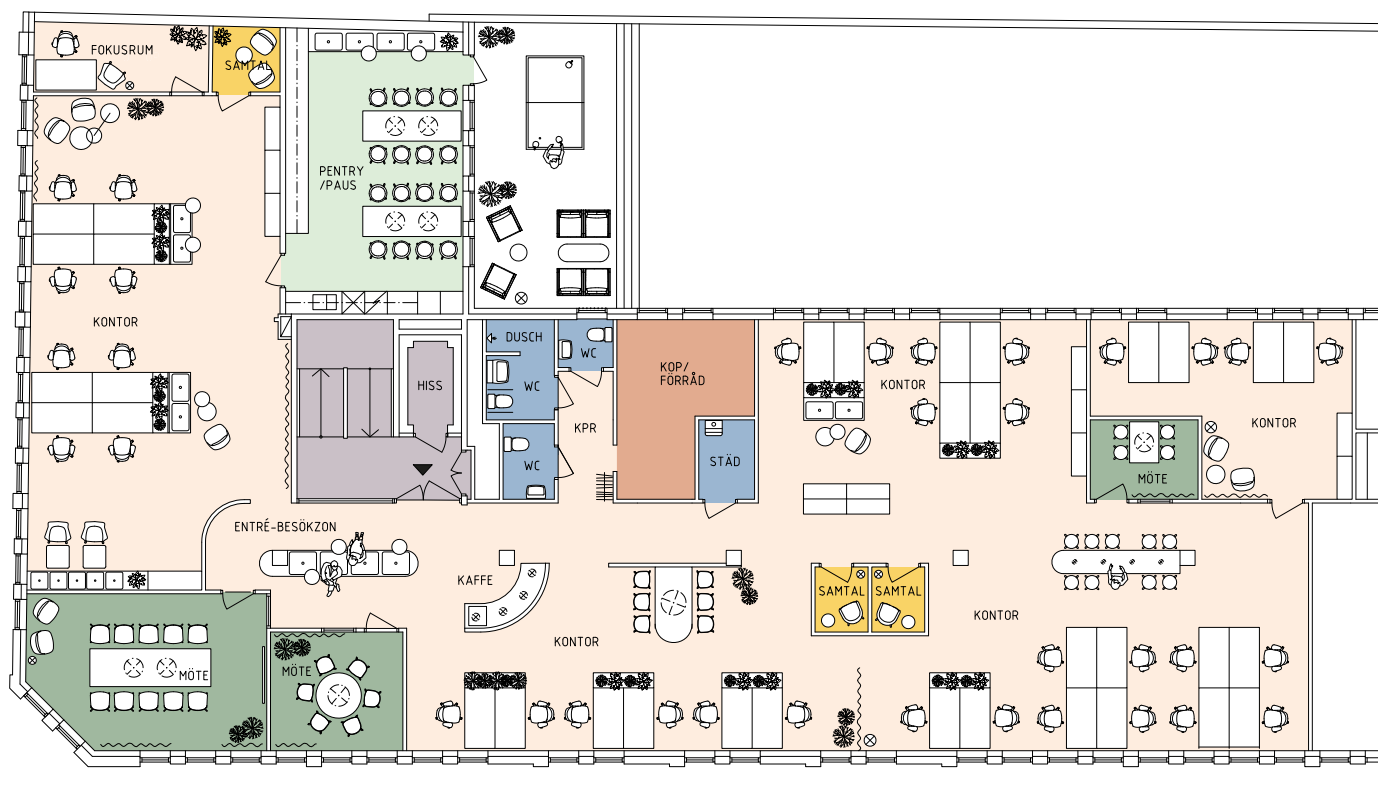

Magasinsgatan 22, plan 3

Antal arbetsplatser: 35 st
Antal arbetsrum: 2 st
Antal mötesrum: 3 st
Antal samtalsrum: 3 st
Antal öppna mötesplatser: 3 st

skala 1:200 5 m