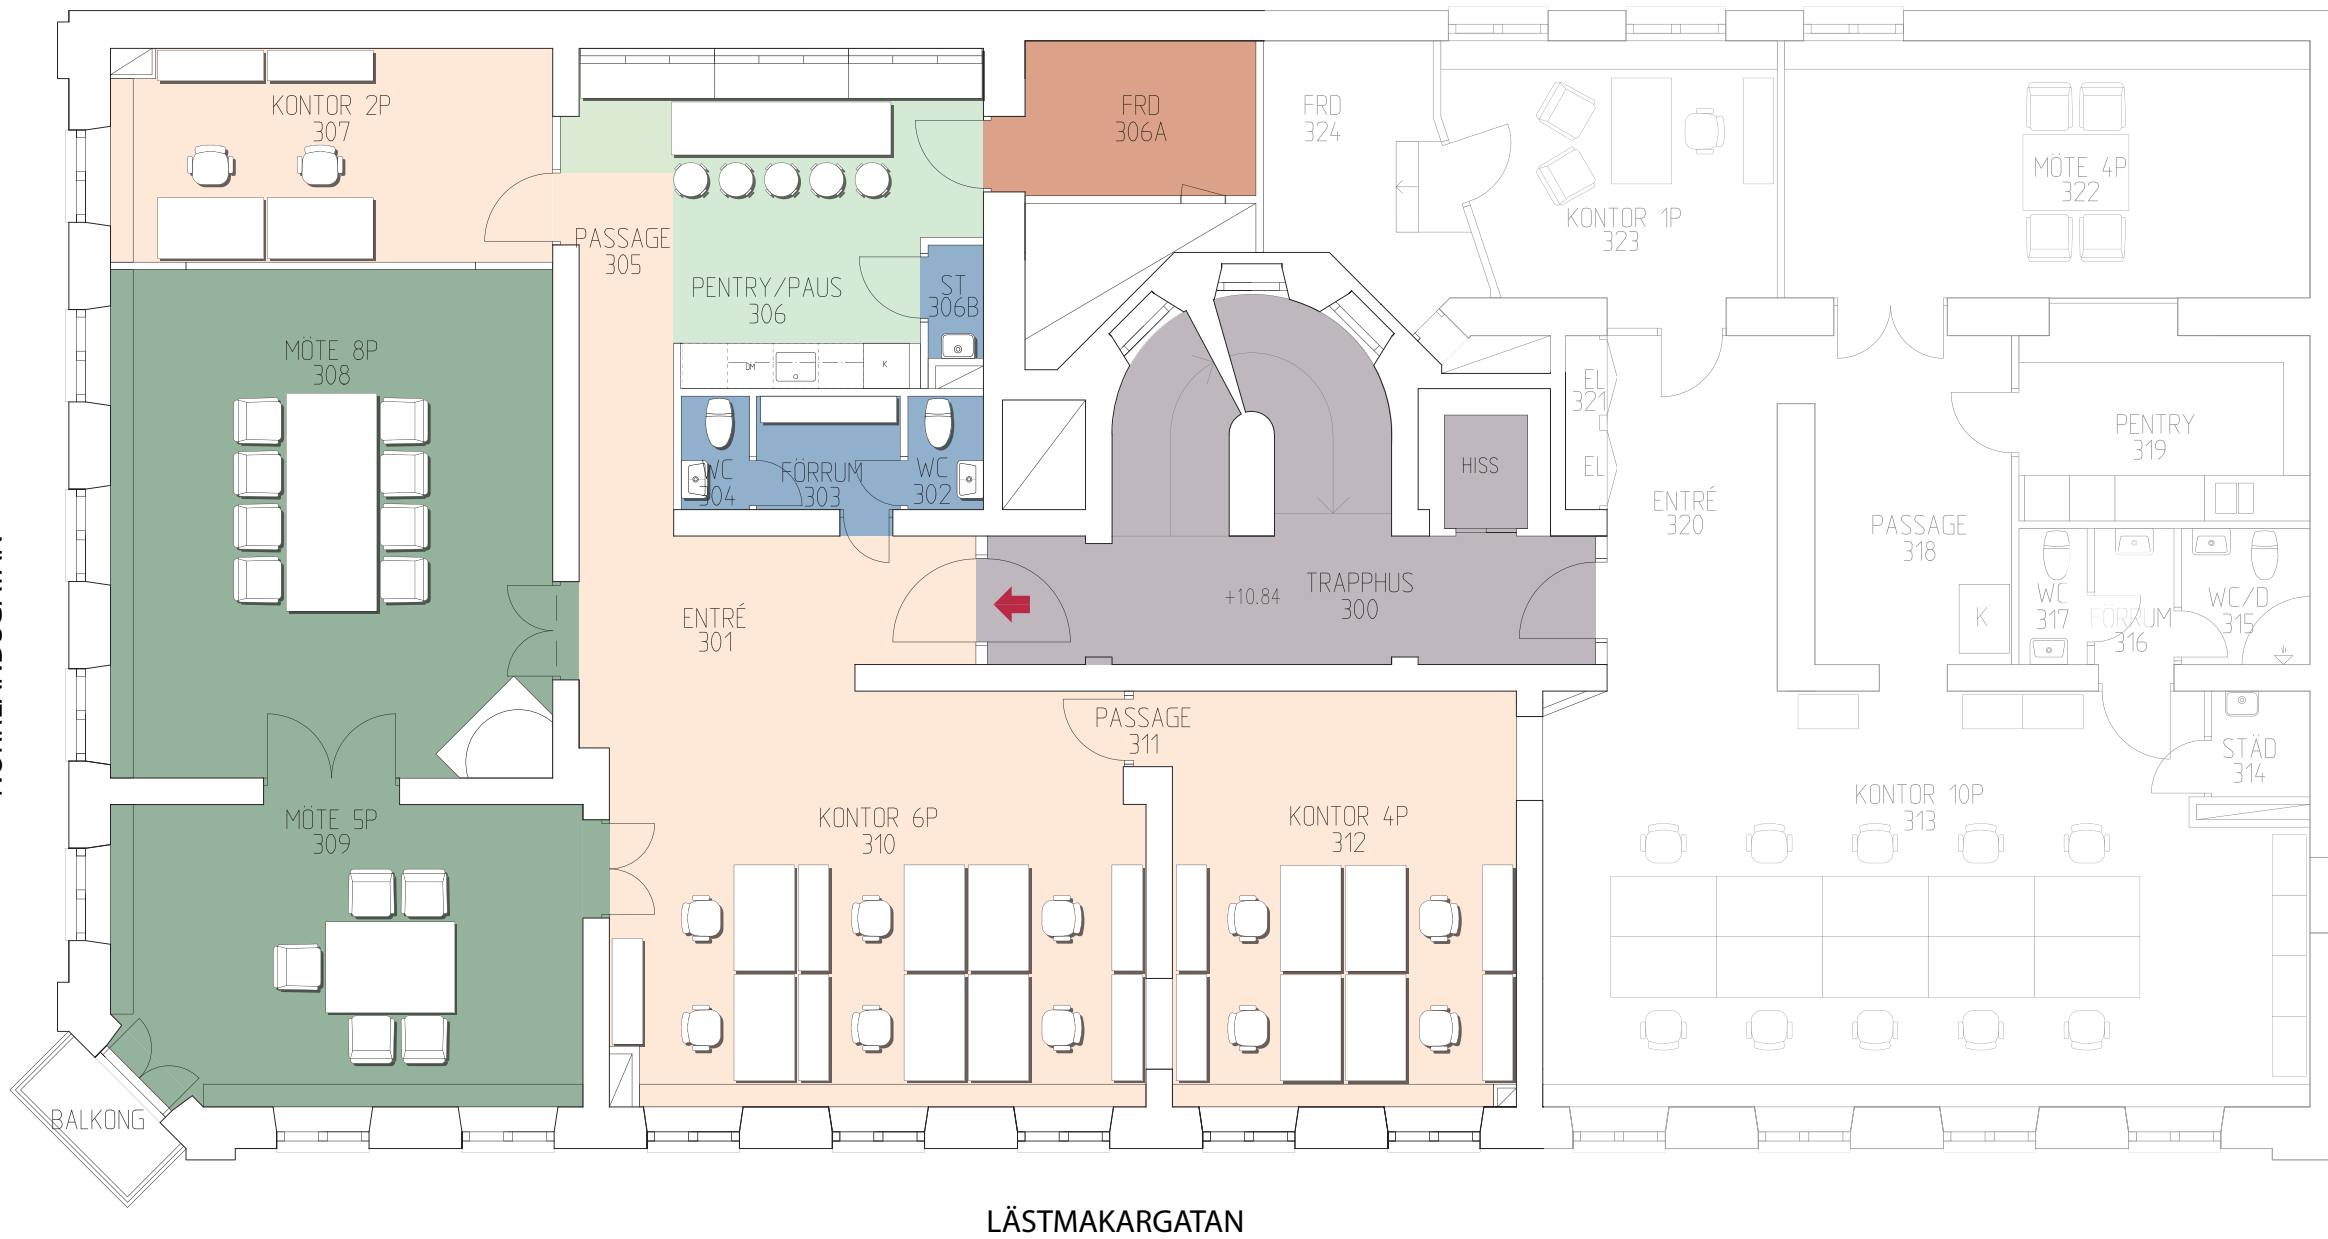

Inplaceringsskiss - Kv. Sumpen 14, plan 3 (1 tr)

Projektnr: 670698

NORRLANDSGATAN

KV SUMPEN 14
PLAN 3 (1 TR)

Totalt 12 arbetsplatser, varav:
- 6 arbetsplatser i öppet miljö
- 4 arbetsplatser i storum á 4p
- 2 arbetsplatser i rum á 2p

- 1 konferensrum á 8 platser
- 1 konferensrum á 5 platser

LOA (ca): 202 kvm

NORR

5 m

SKALA 1:100/A3