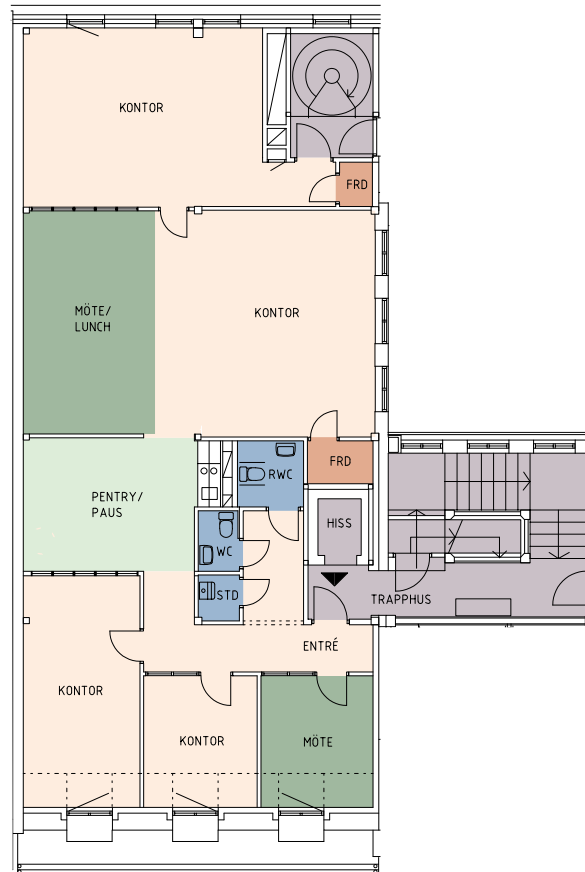

# Kungsgatan 32, plan 6, 174 m<sup>2</sup>

**Antal arbetsplatser:** 16 st  
**Antal arbetsrum:** 4 st  
**Antal mötesrum:** 1 st  
**Antal öppna mötesrum:** 1 st

# Kungsgatan 32, plan 6, 174 m<sup>2</sup>

**Antal arbetsplatser:** 16 st  
**Antal arbetsrum:** 4 st  
**Antal mötesrum:** 1 st  
**Antal öppna mötesrum:** 1 st

0 5 10m  
SKALA 1:200