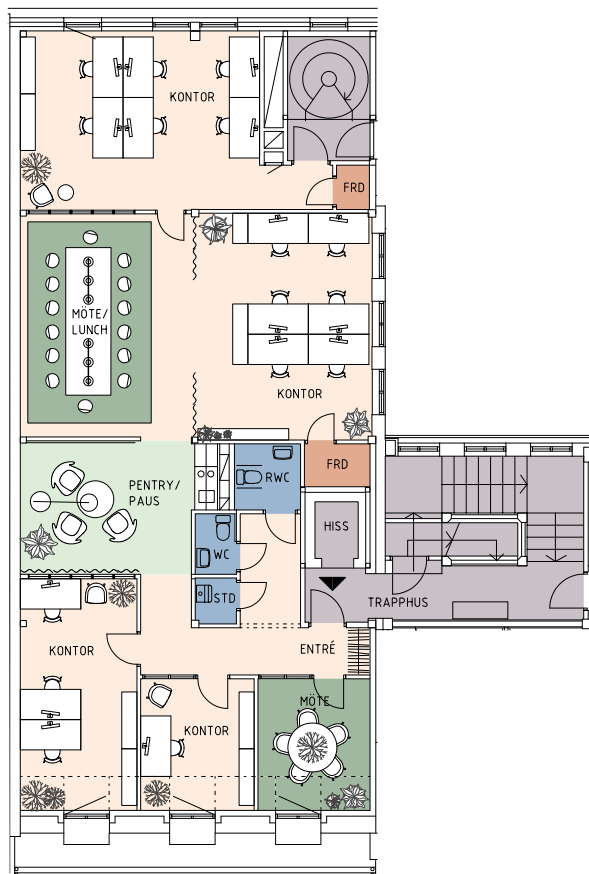

# Kungsgatan 32, plan 6, 174 m<sup>2</sup>

**Antal arbetsplatser:** 16 st  
**Antal arbetsrum:** 4 st  
**Antal mötesrum:** 1 st  
**Antal öppna mötesrum:** 1 st

# Kungsgatan 32, plan 6, 174 m<sup>2</sup>

**Antal arbetsplatser:** 16 st  
**Antal arbetsrum:** 4 st  
**Antal mötesrum:** 1 st  
**Antal öppna mötesrum:** 1 st

0 5 10m  
SKALA 1:200