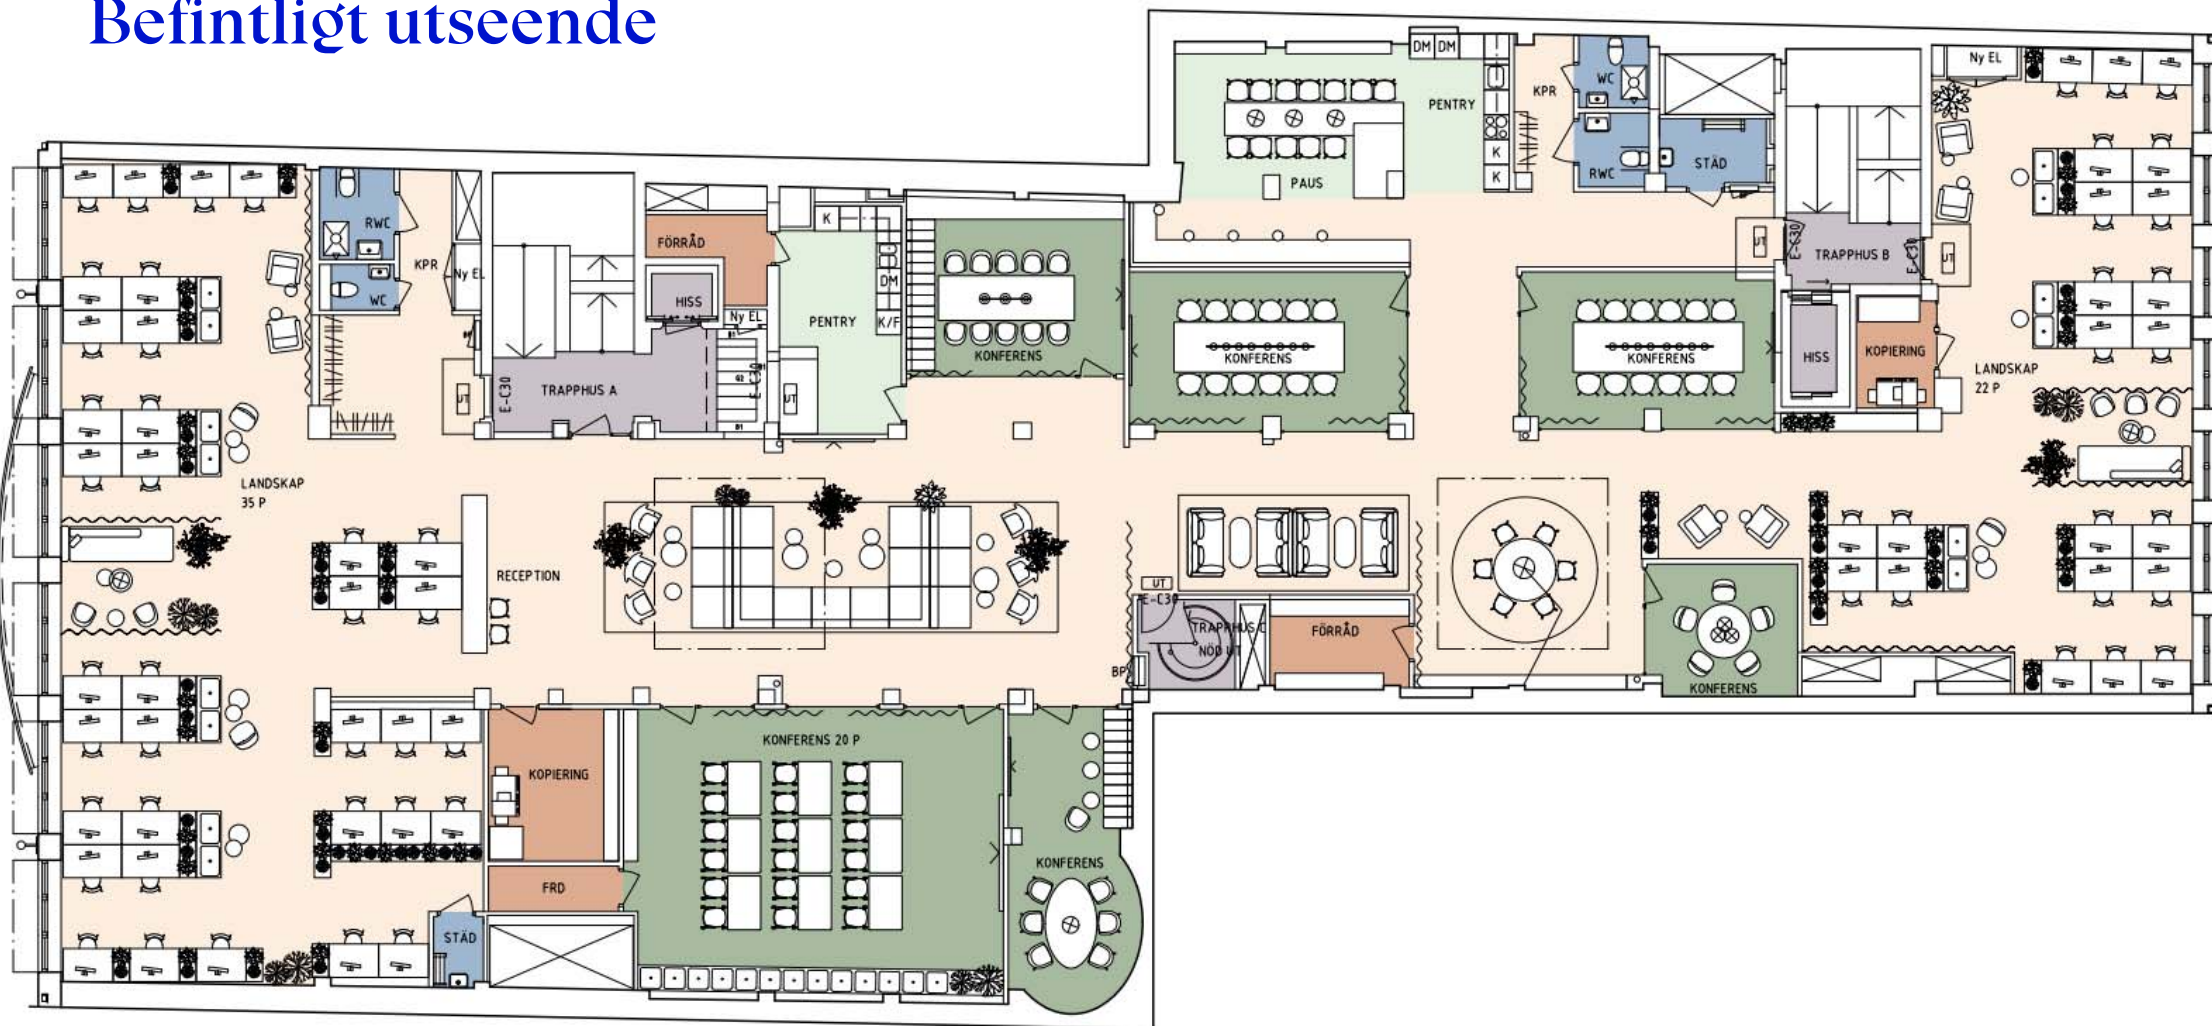

Befintligt utseende

A photograph of a modern interior space. The ceiling features a large, curved, recessed light fixture. A floor lamp with a curved arm and a glowing spherical shade is visible in the lower right. The walls are light-colored and have a subtle grid pattern.

VASAKRONAN
810 KVM

VASAKRONAN 810 m²
PENTRY

KÖK
MARBODAL ARKITEKT
KULÖR TALL

INTEGRERAD KYL, FRYG, FLÄKT
OCH DISKMASKIN I ARKITEKT PLUS

LUCKA TALL
NCS S 5005-G50Y

BÄNKSKIVA
VIT CORIAN

STÄNKSKYDD
KAKEL HÖJD 60 CM

MICRO

INBYGGD FLÄKT

VASAKRONAN 810 m²
MÖBELIDEÉR

FIORD 961
KVADRAT

RELATE 271
KVADRAT

PLATSBYGGDA SOFFOR
LÄNGST VÄGGAR I PENTRY + I GÅNGEN
TYG PÅ SITS OCH RYGGDEL

PENTRY
RUNDA BORD, STAPELBAR STOL, MJUKA LAMPOR