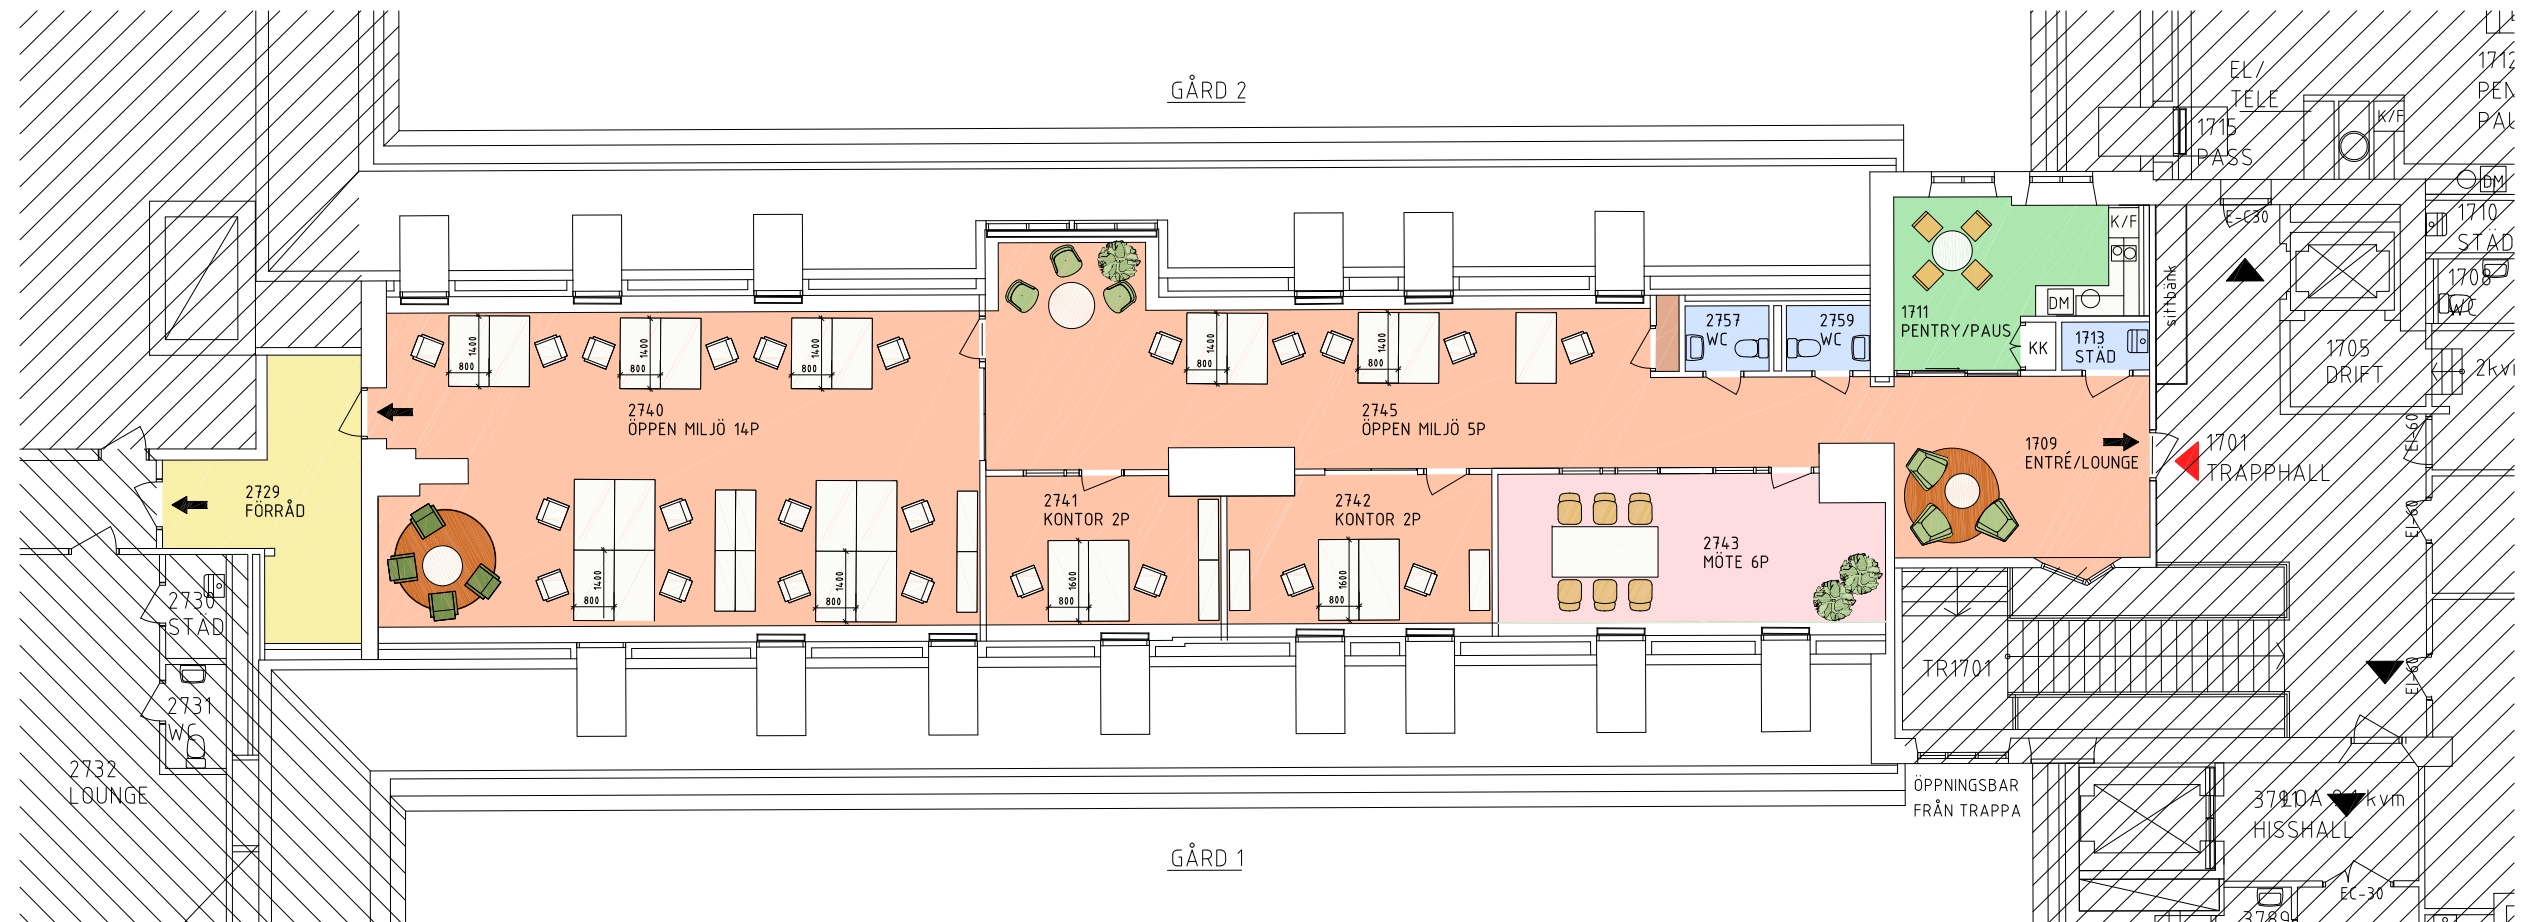

Kontorslokal

Wallingatan 2, 5 tr, 254 kvm

254 kvm
Plan 7, 5tr

Totalt 23st arbetsplatser varav:
Öppen miljö: 19st
Kontor 2P: 2st

Antal Möte 6P: 1st

Antal WC: 2st
Antal Städ: 1st

- | | |
|--|--|
| Kontoryta | Skrivarrum/förråd |
| Mötesrum | Pentry/paus |
| Samtalsrum | WC/dusch/städ |
| Trapphus/hiss | Teknik/schakt mm |

ORIENTERINGSFIGUR

SKALA 1:150 / A3 5M

VASAKRONAN