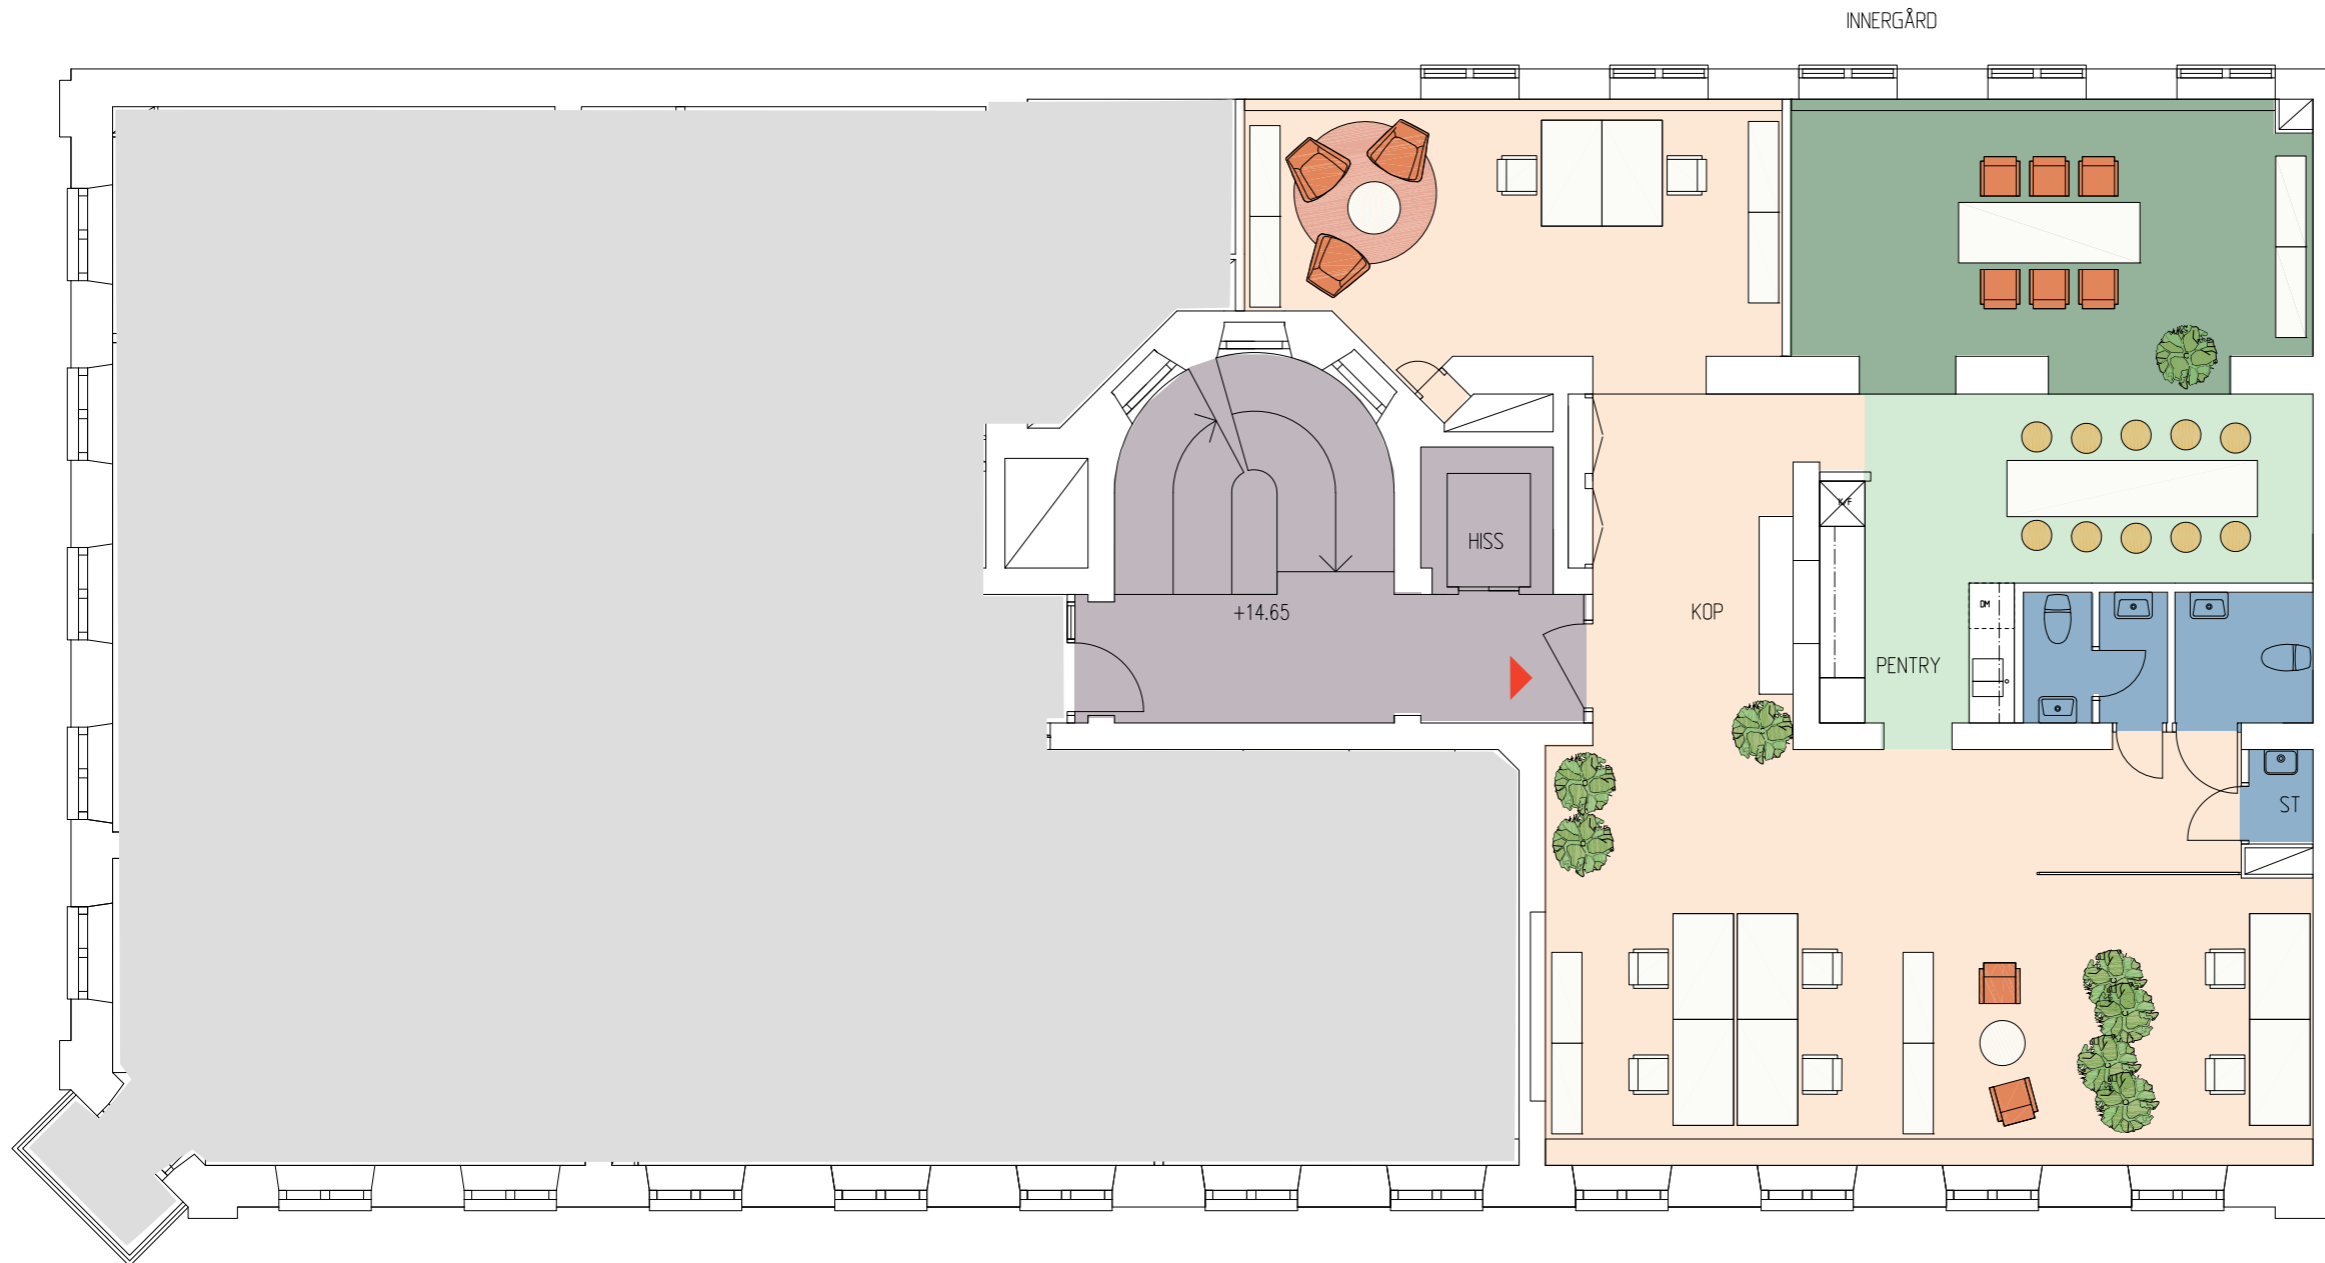

Kv Sumpen 14, Plan 5 (3 tr) ca 151 m²

Skiss visar:
8 arbetsplatser
1 mötesrum 6p

5 m

SKALA 1:100/A3