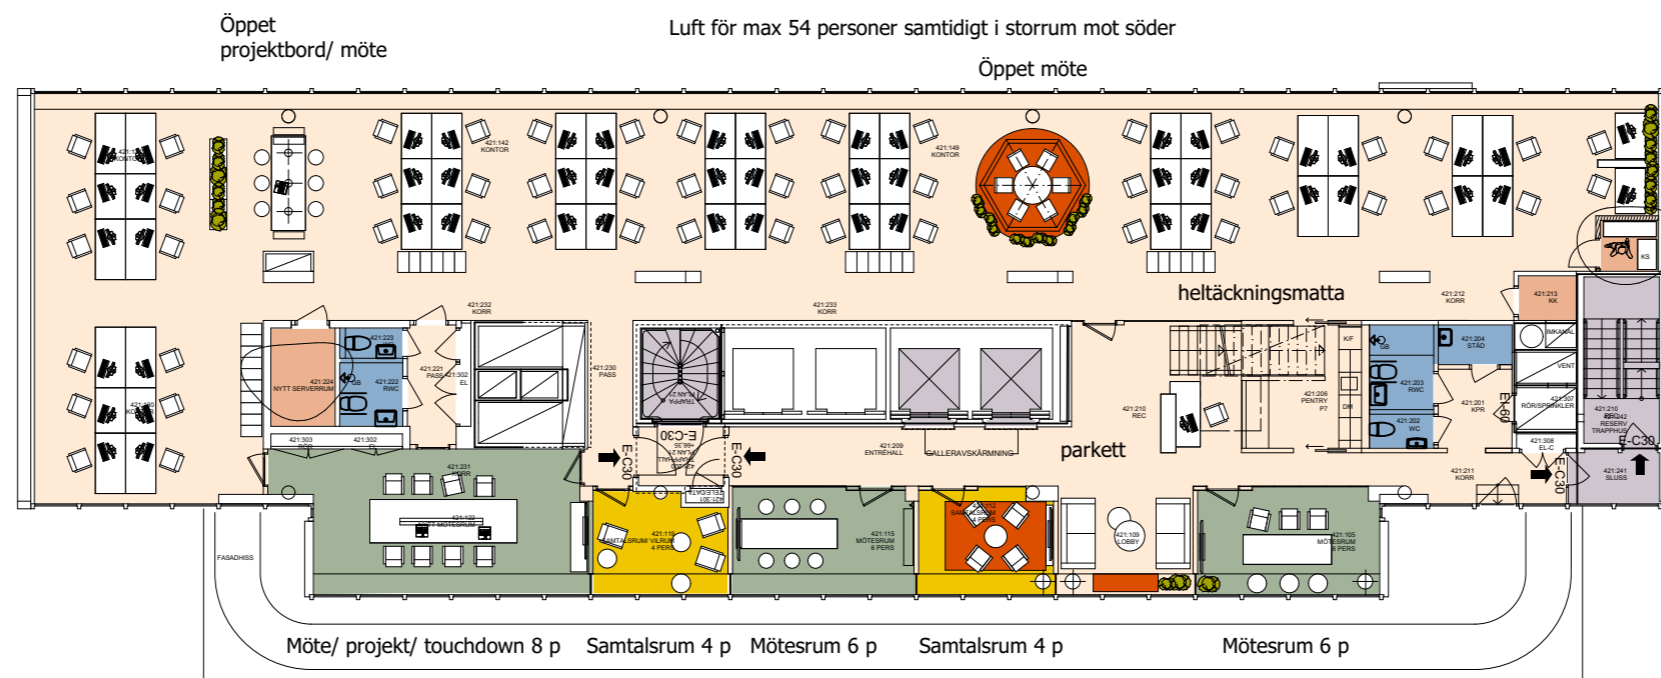

Mäster Samuelsgatan 42, plan 21 och 22, 17 o 18 tr, 542 kvm

SVEAVÄGEN

SERGELGATAN

MOT HUS 3 / HÖTORGET OCH KONSERTHUSET

Antal arbetsplatser: 53+ st
 Antal arbetsrum: -
 Antal mötesrum: 4 st
 Antal telefon/ samtalsrum: 2 st
 Antal öppna arbetsplatser: 53+ st
 + öppna mötesplatser/ tillfälliga arbetsplatser

skala 1:200 5 m