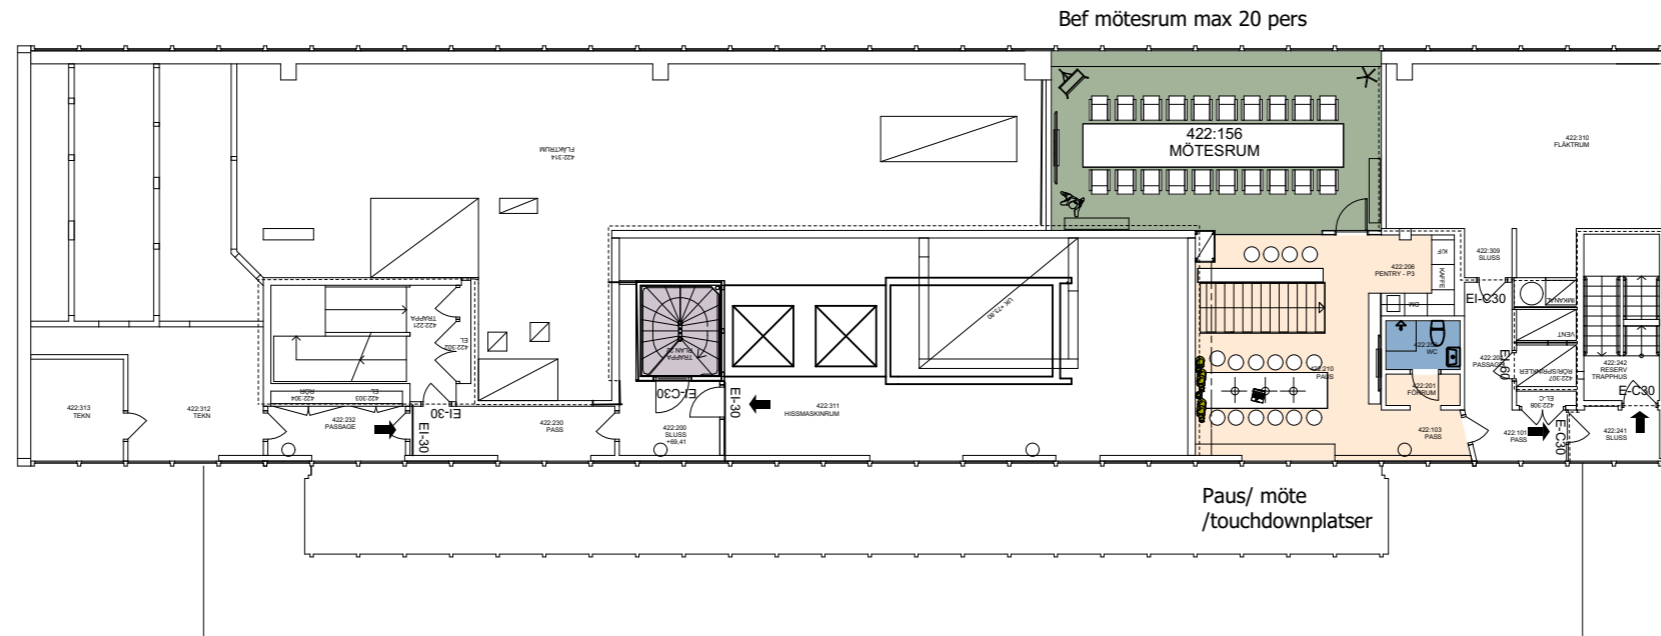

Mäster Samuelsgatan 42, plan 21 och 22, 17 o 18 tr, 542 kvm

SVEAVÄGEN

SERGELGATAN

MOT HUS 3 / HÖTORGET OCH KONSERTHUSET

Antal arbetsplatser: 53+ st
 Antal arbetsrum: -
 Antal mötesrum: 4 st
 Antal telefon/ samtalsrum: 2 st
 Antal öppna arbetsplatser: 53+ st
 + öppna mötesplatser/ tillfälliga arbetsplatser

skala 1:200 5 m