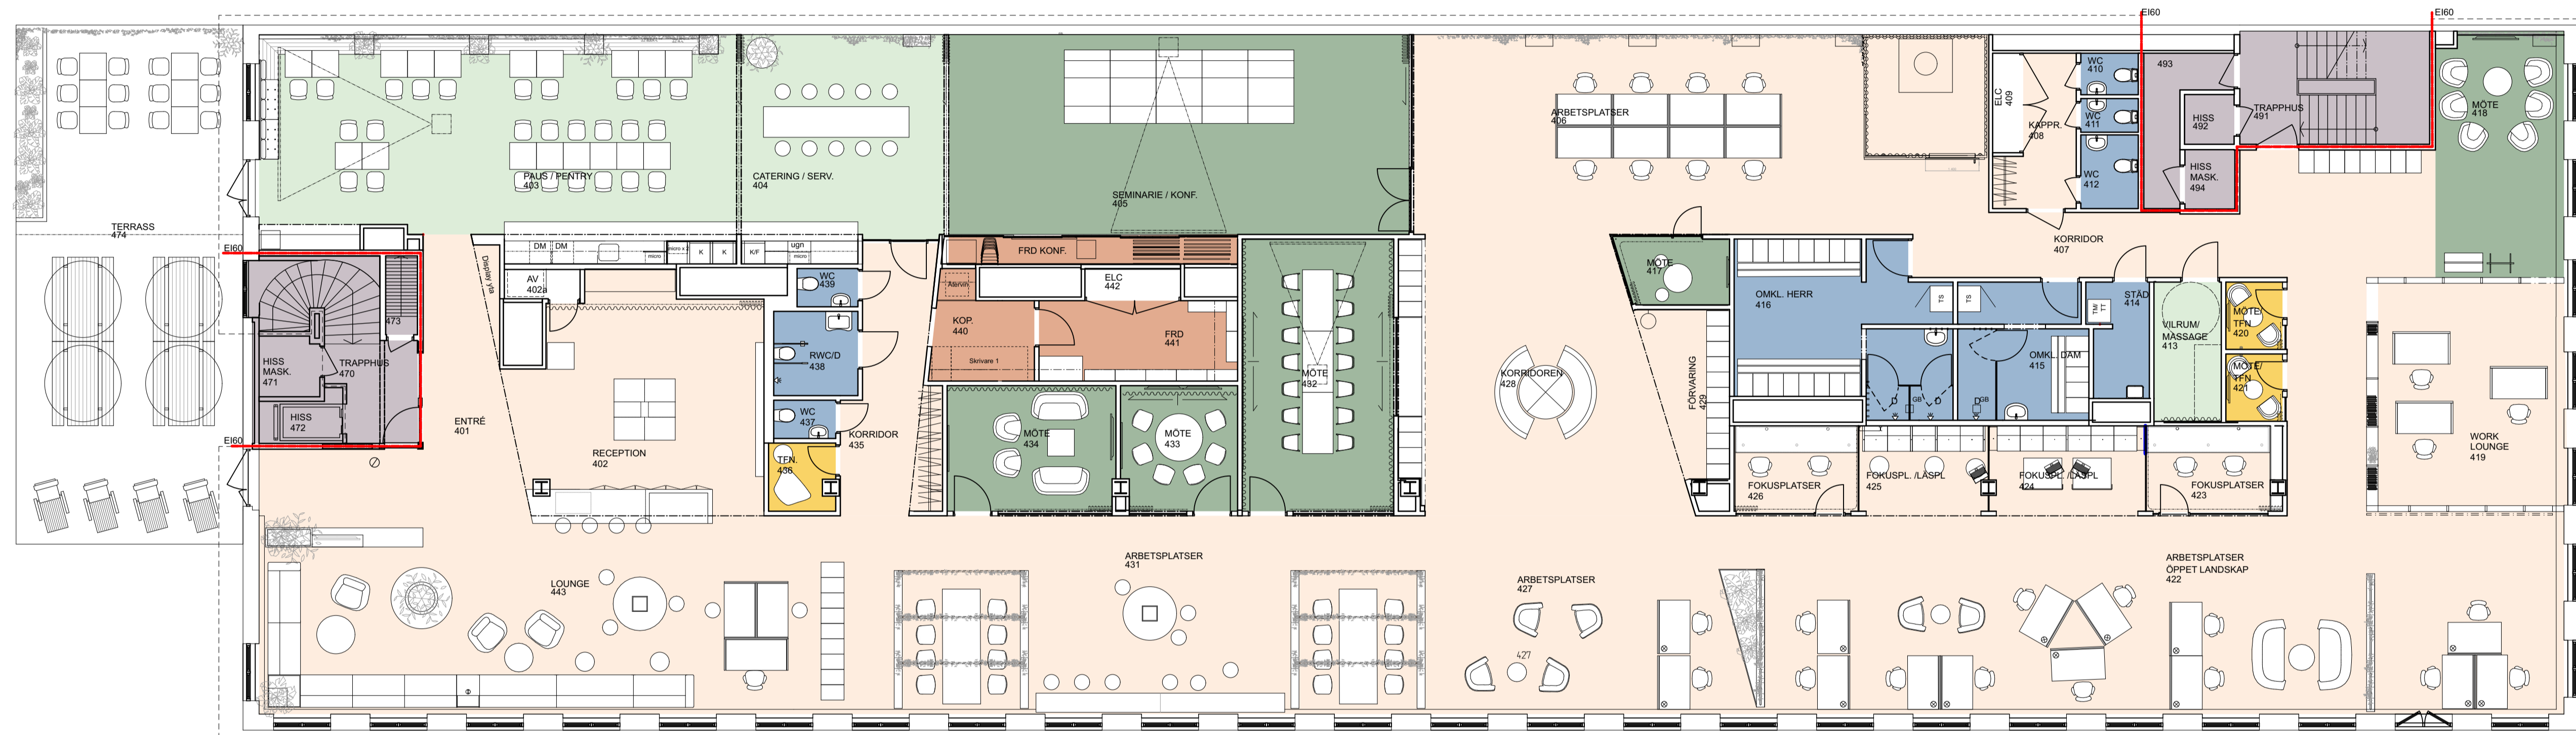

Dragarbrunnsgatan 38

Antal arbetsplatser: 45 st
Antal arbetsrum: 5 st
Antal mötesrum: 5 st
Antal samtalsrum: 3 st
Antal öppna mötesplatser: 6 st