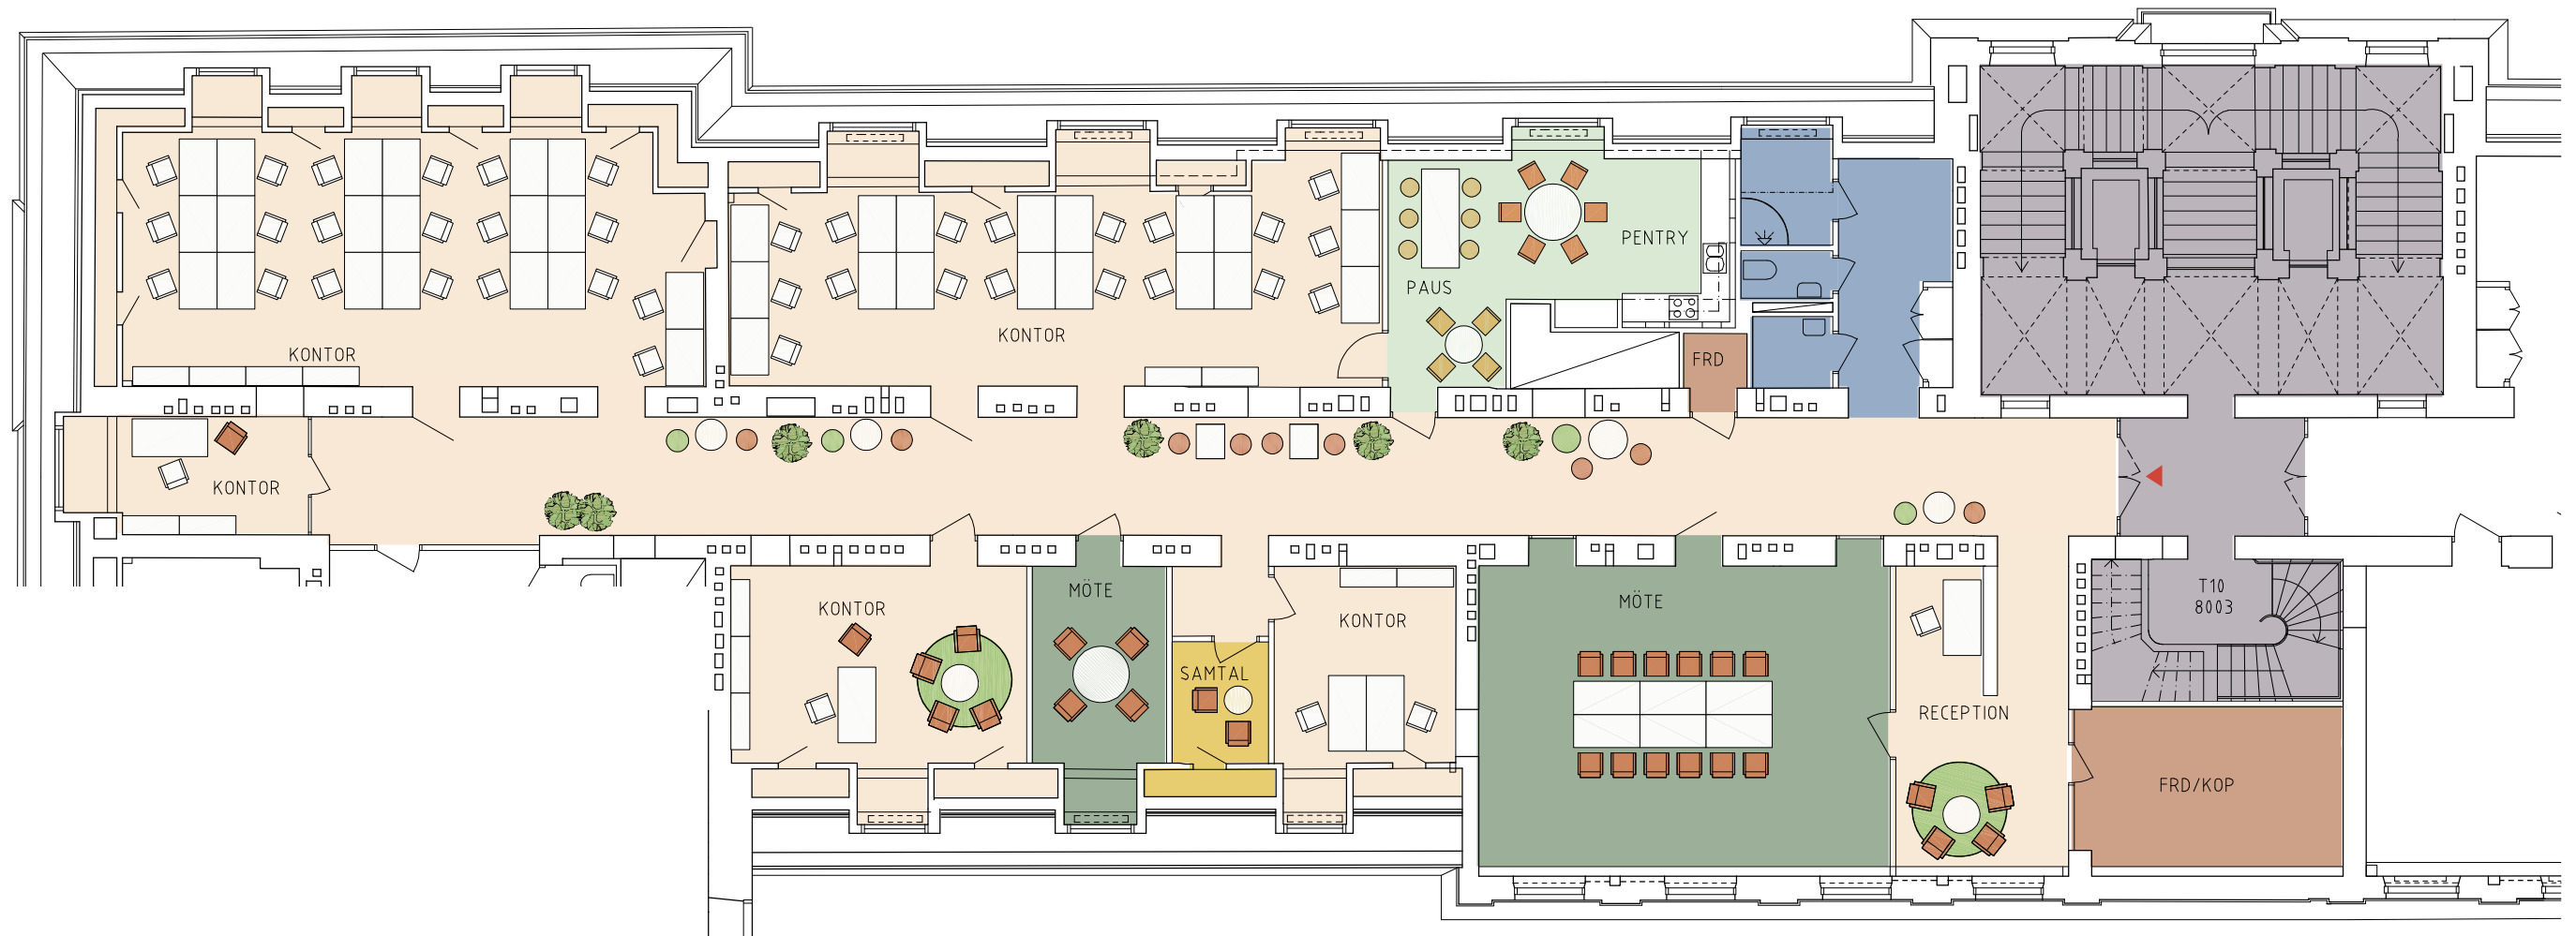

KV UPPFINNAREN, ÖSTERMALMSGATAN 87, Plan 8

Innergård

Skiss visar:

- 38 arbetsplatser i kontorslandskap
- 4 arbetsplatser i kontorsrum
- 1 mötesrum för 16 personer
- 1 mötesrum för 4 personer
- 1 samtalsrum

LOA ca 516 m²

5 m

SKALA 1:150/A3

NORR