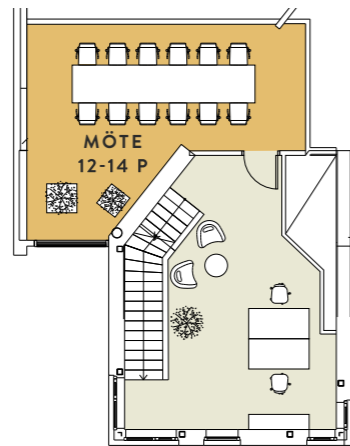

PLAN 8

PLAN 7

PLAN 6

## PLAN 6+7+8 - VÅNING 4-6

LILLA BOMMEN 1, GÖTEBORG

LOA : 425 KVM (VARAV 60 KVM PÅ PLAN 7 & 14 KVM PÅ PLAN 8)

KONTORSPLATSER: 30

MÖTESRUM: 3

KVM/PERSON : 14,2