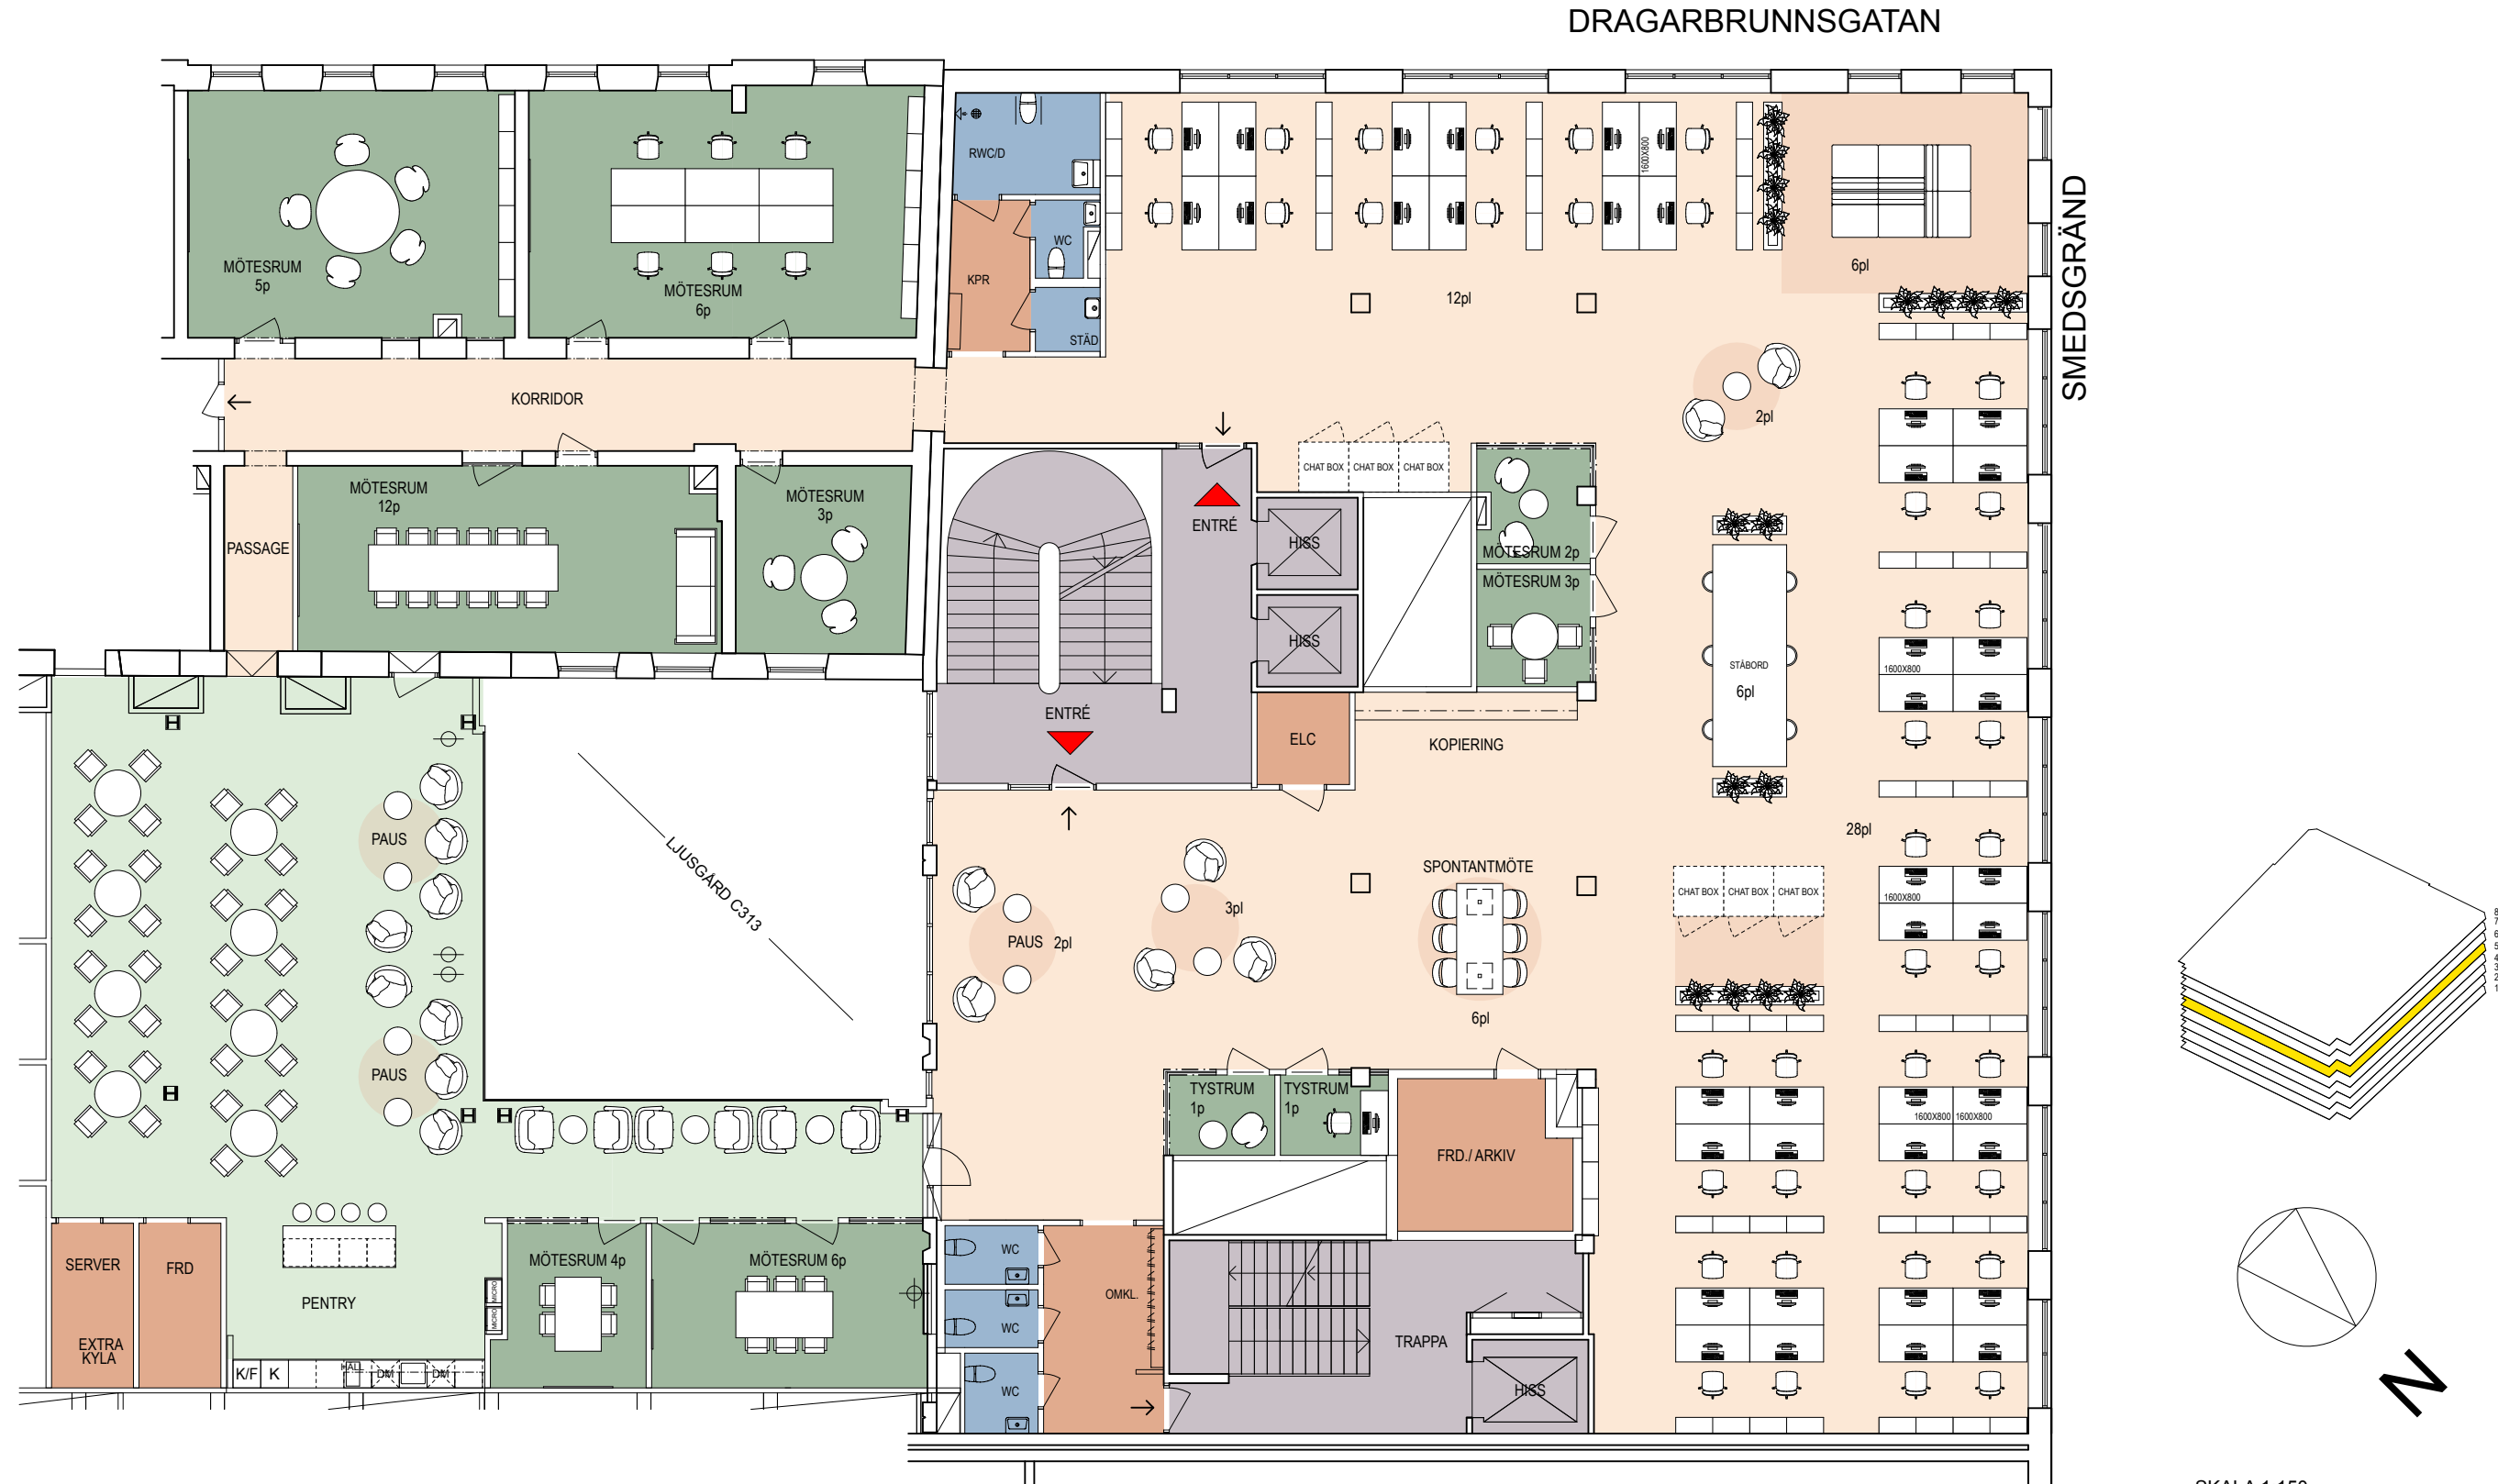

Dragarbrunn 28:5, Plan 5 (plan 3tr.),

Antal arbetsplatser 65 st.
Antal arbetsrum 2 st.
Antal mötesrum 9 st.

SKALA 1:150
 0 1 2 3 4 5
 METER