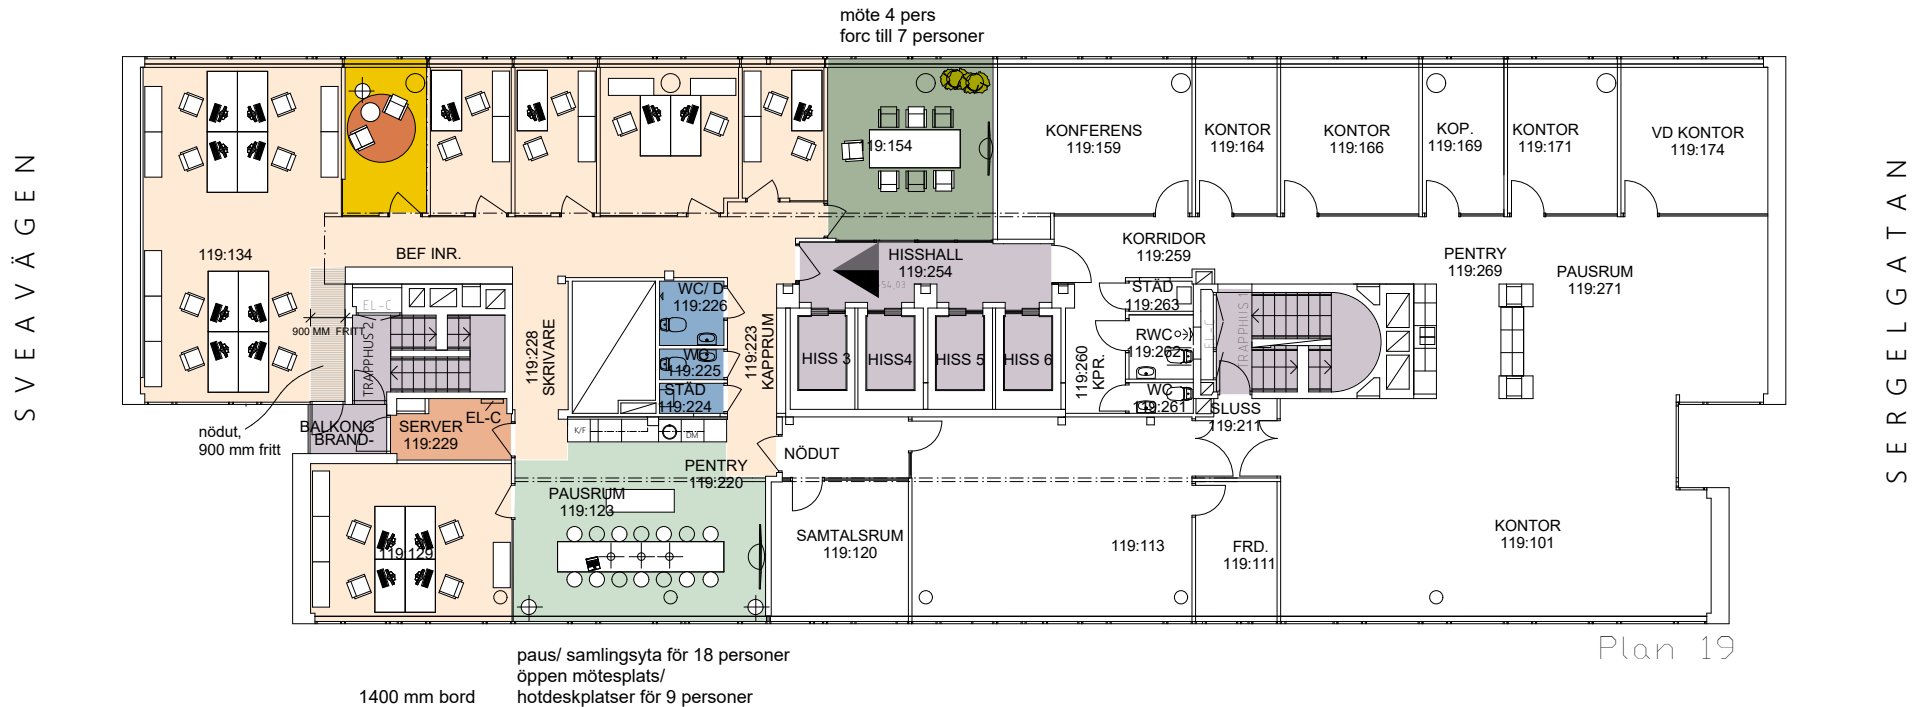

Sveavägen 17, plan 19, 13tr, 220 kvm

MOT HUS 2 / SERGELS TORG

MOT KONSERTHUSET

Antal arbetsplatser:	17 st
Antal arbetsrum:	4 st
Antal mötesrum:	1 st
Antal samtalsrum:	1 st
Antal öppna arbetsplatser:	12 st

skala 1:200 5 m