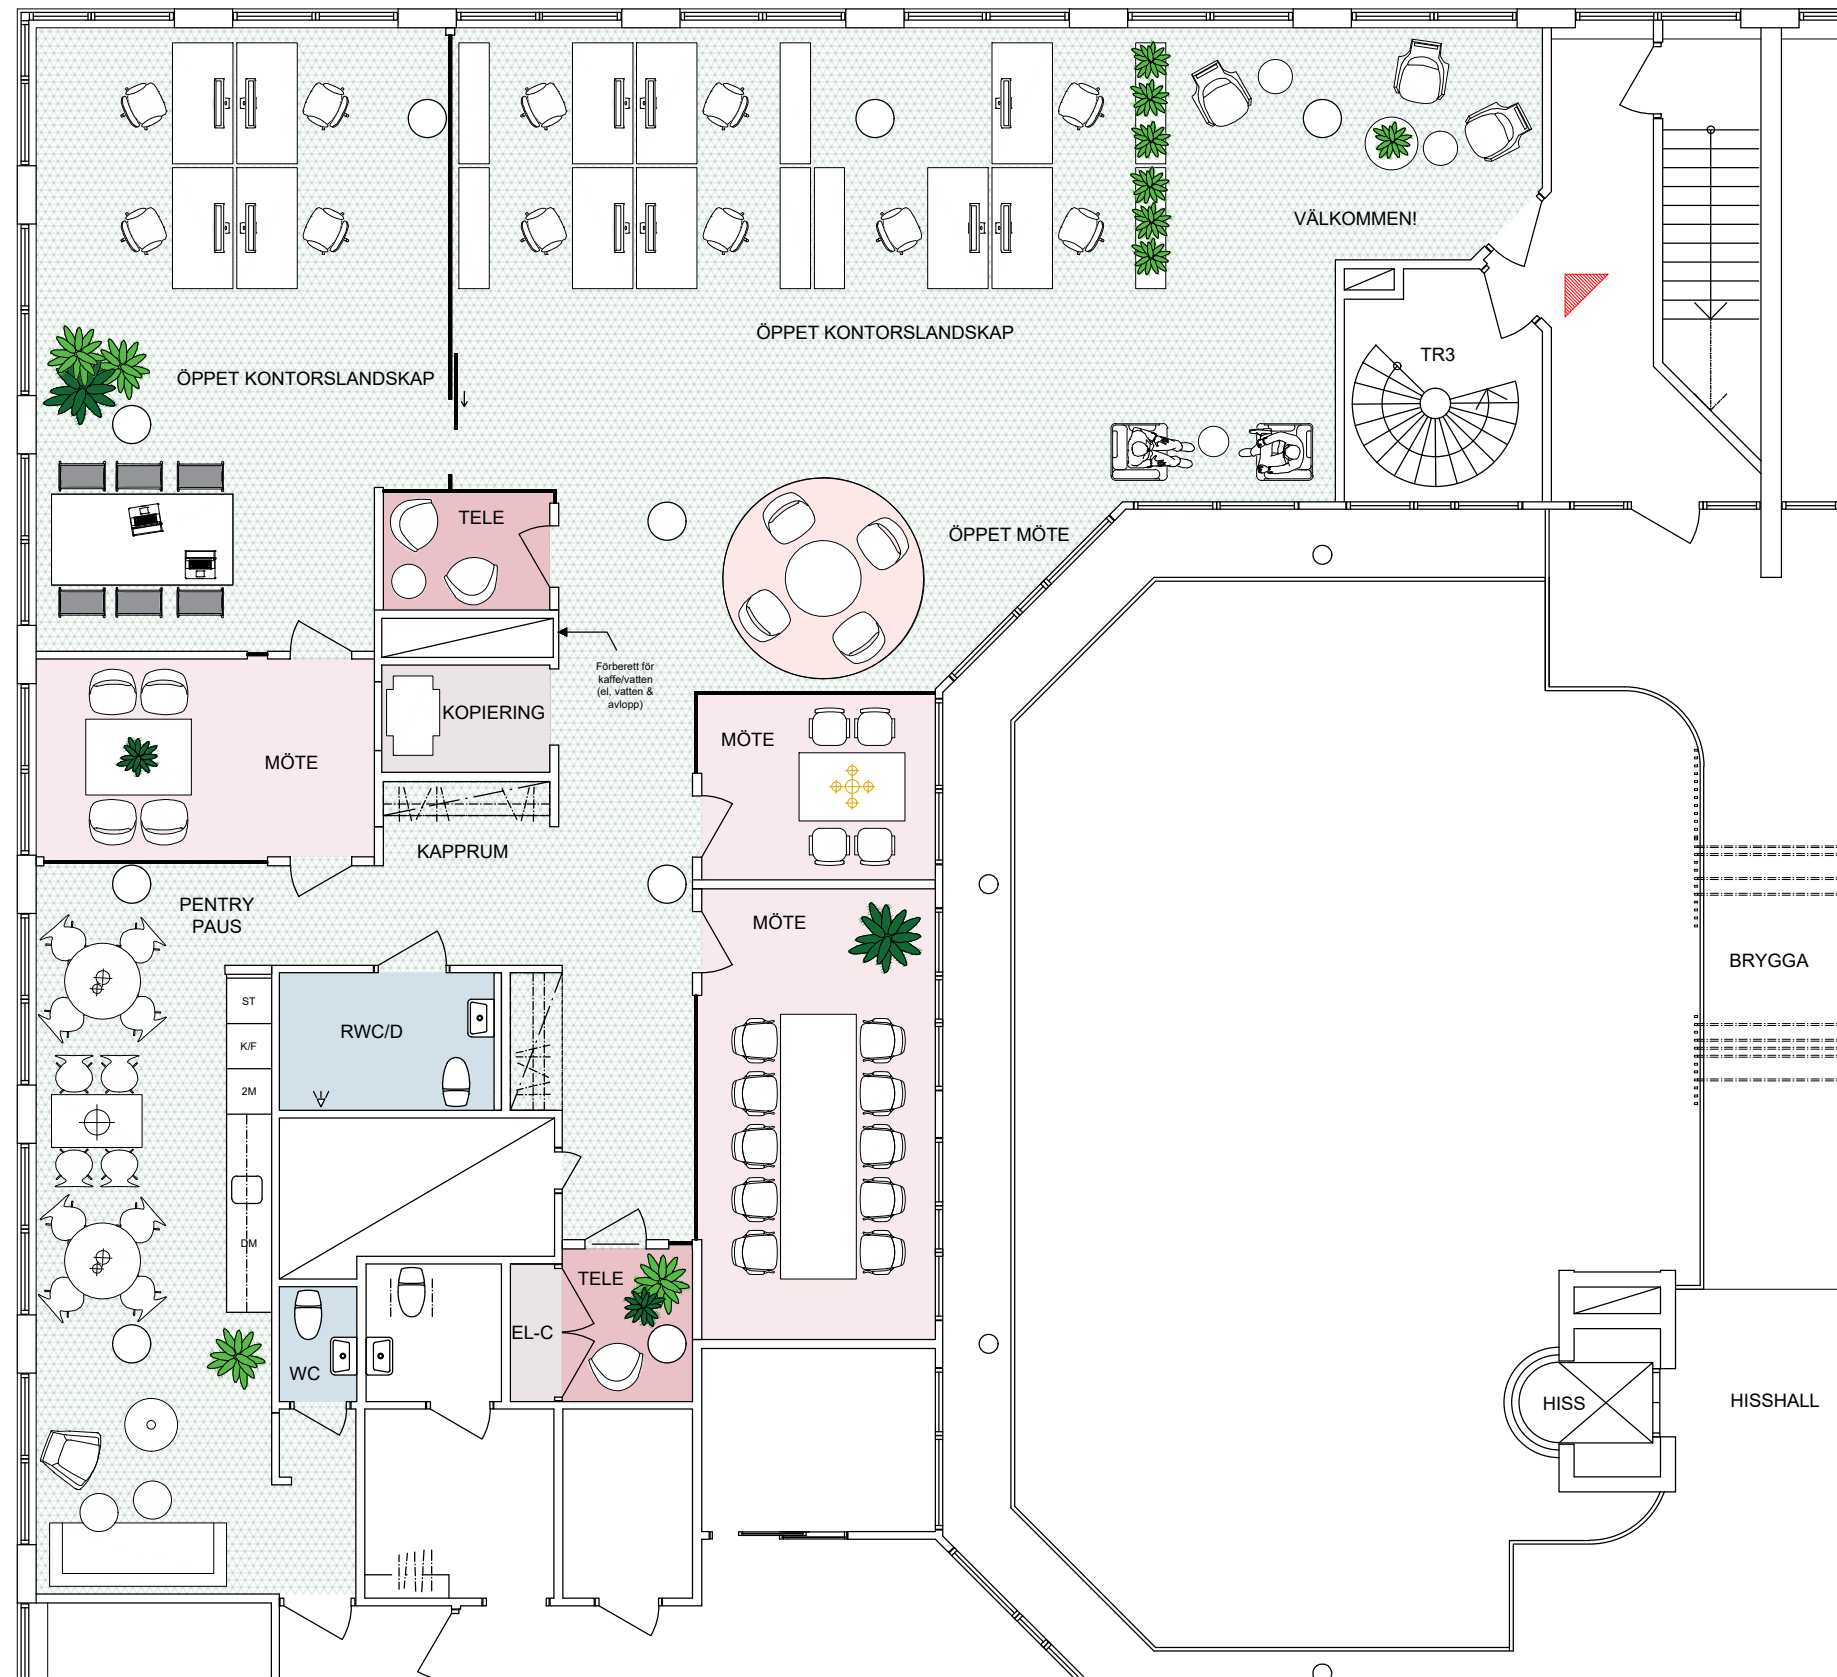

Del av våning 5 (06)
skala 1:100

PROGRAM/VERSION:
AUTOCAD ARCHITECTURE 2021

Malmö 2021-09-24
SIRIUS 1, MALMÖ
SKISS RELATION
Del av våning 5 (06)

nesso
ARKITEKTUR

södergatan 26
211 34 malmö
info@nesso.se
www.nesso.se