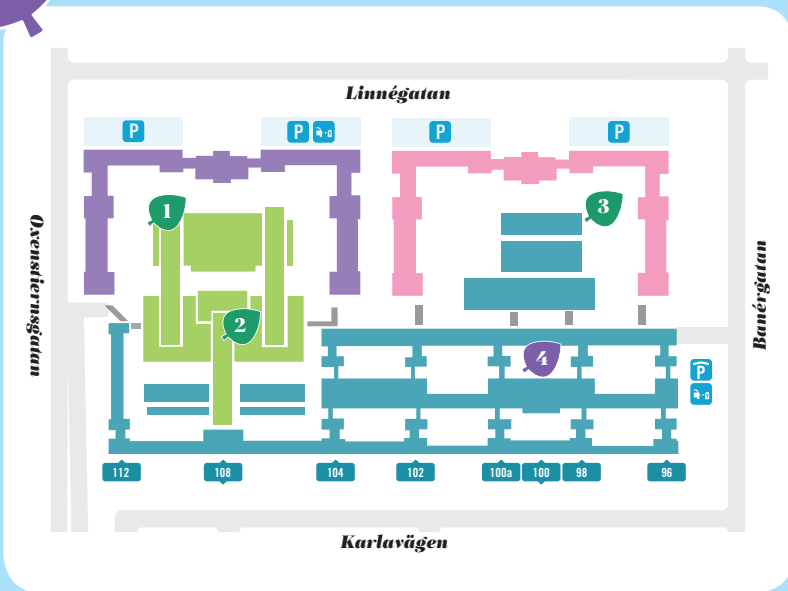

HÄR KAN DU KÄLLSORTERA

7 FRAKTIONER

1

Göta Livgarde, Inre gården

2

Port 108, Plan 2

3

Svea Livgarde, Inre gården

16 FRAKTIONER

4

Godsmottagningen, Plan 2
Öppettider 08:00-17.00

VASAKRONAN

Välkommen till en bättre värld