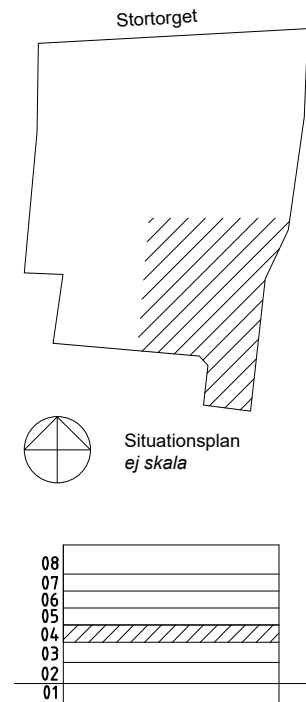

PROGRAM/VERSION:
AUTOCAD ARCHITECTURE 2019

FORMAT A3 SKALA 1:100

Malmö 2020-10-07
OSCAR 17, MALMÖ
SKISS KONTOR
Plan 04 (3) (del av)

nesso
ARKITEKTUR

adelgatan 9
211 22 malmö
info@nesso.se
www.nesso.se