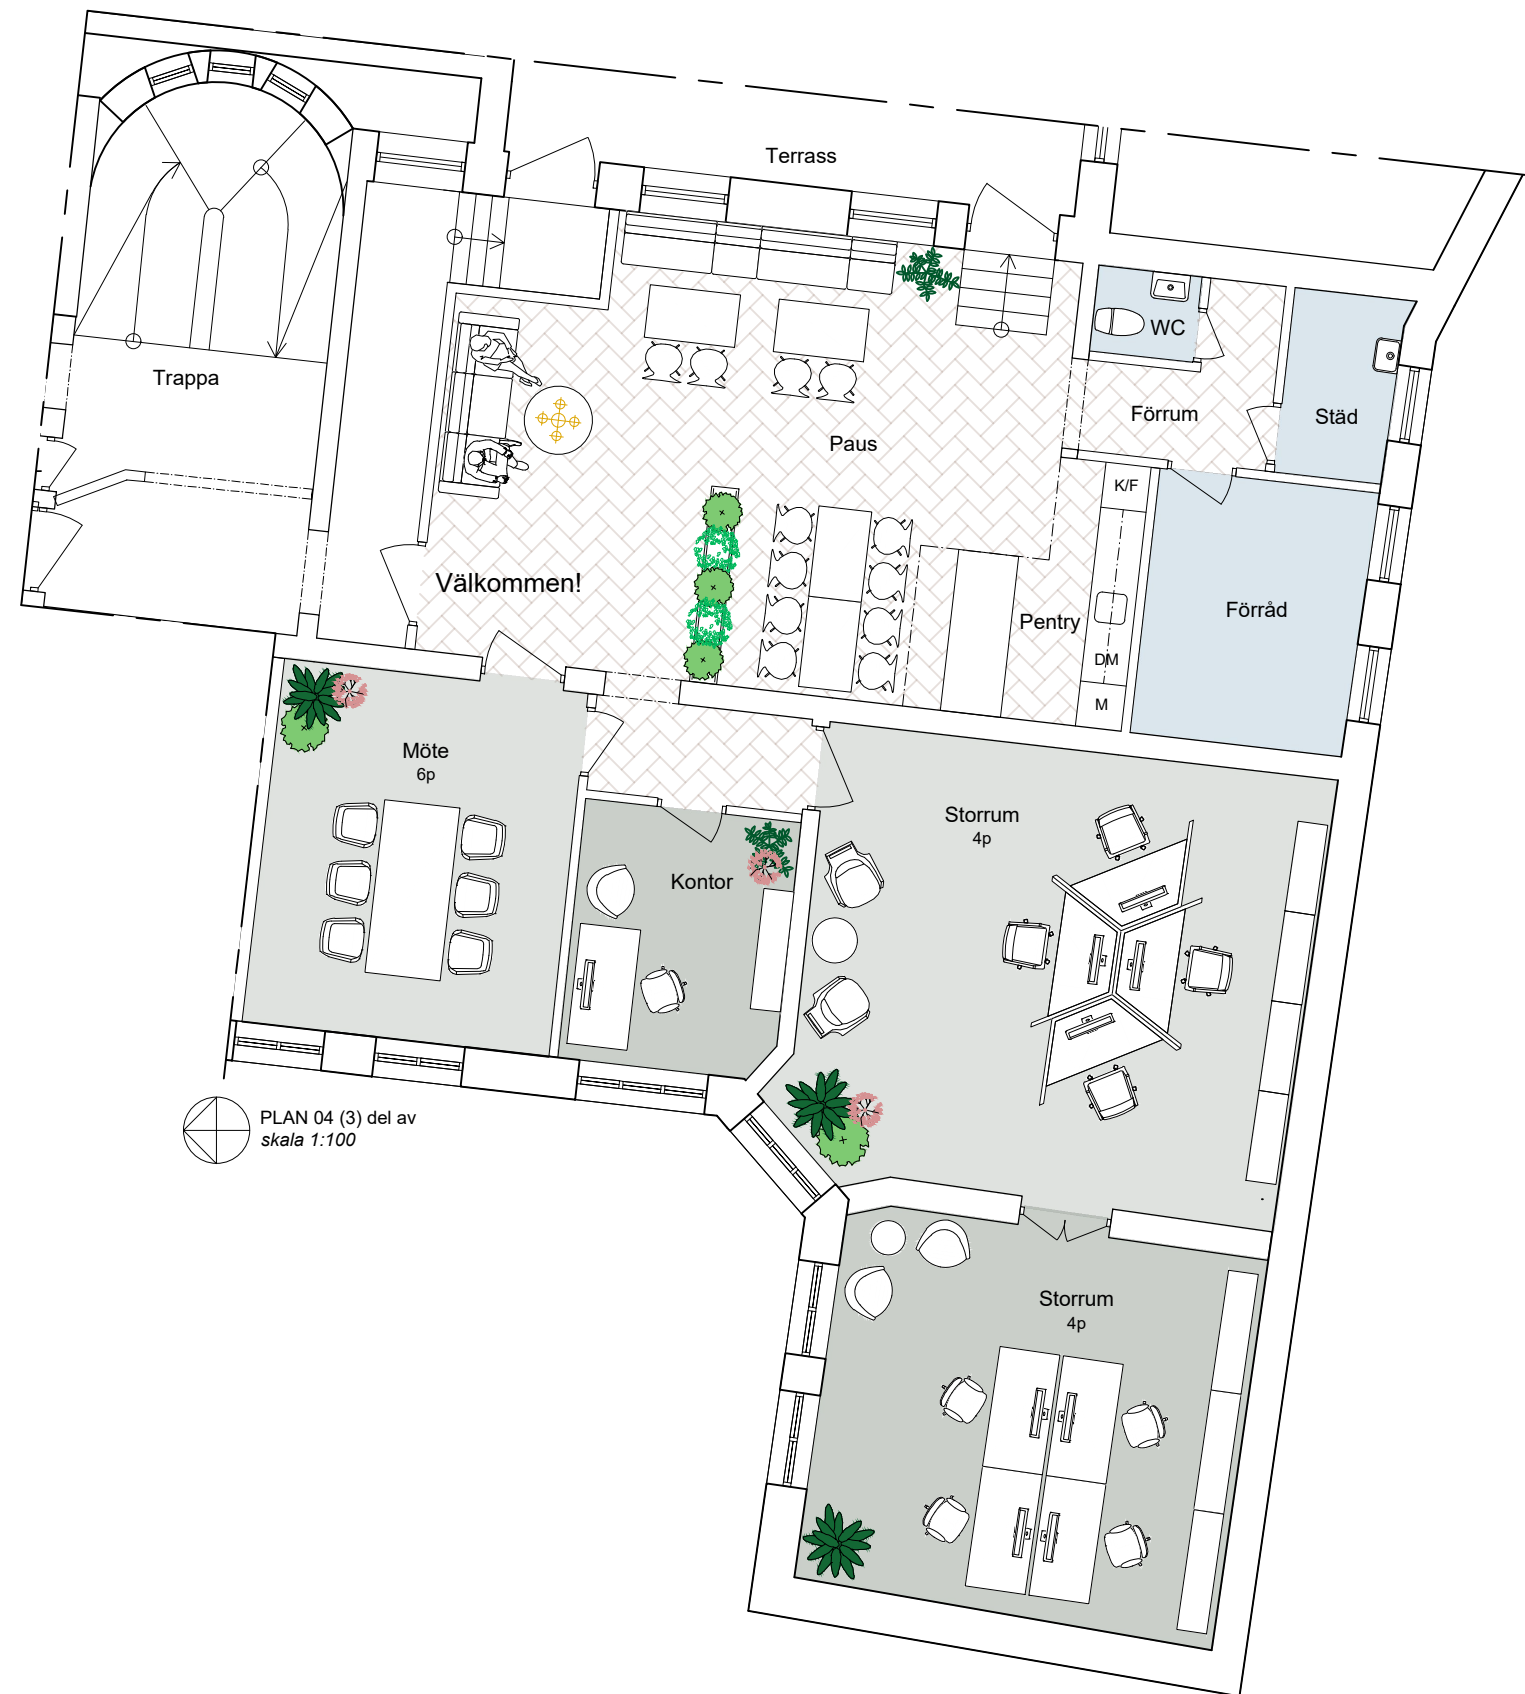

VASAKRONAN

PLAN 04 (3) del av
skala 1:100