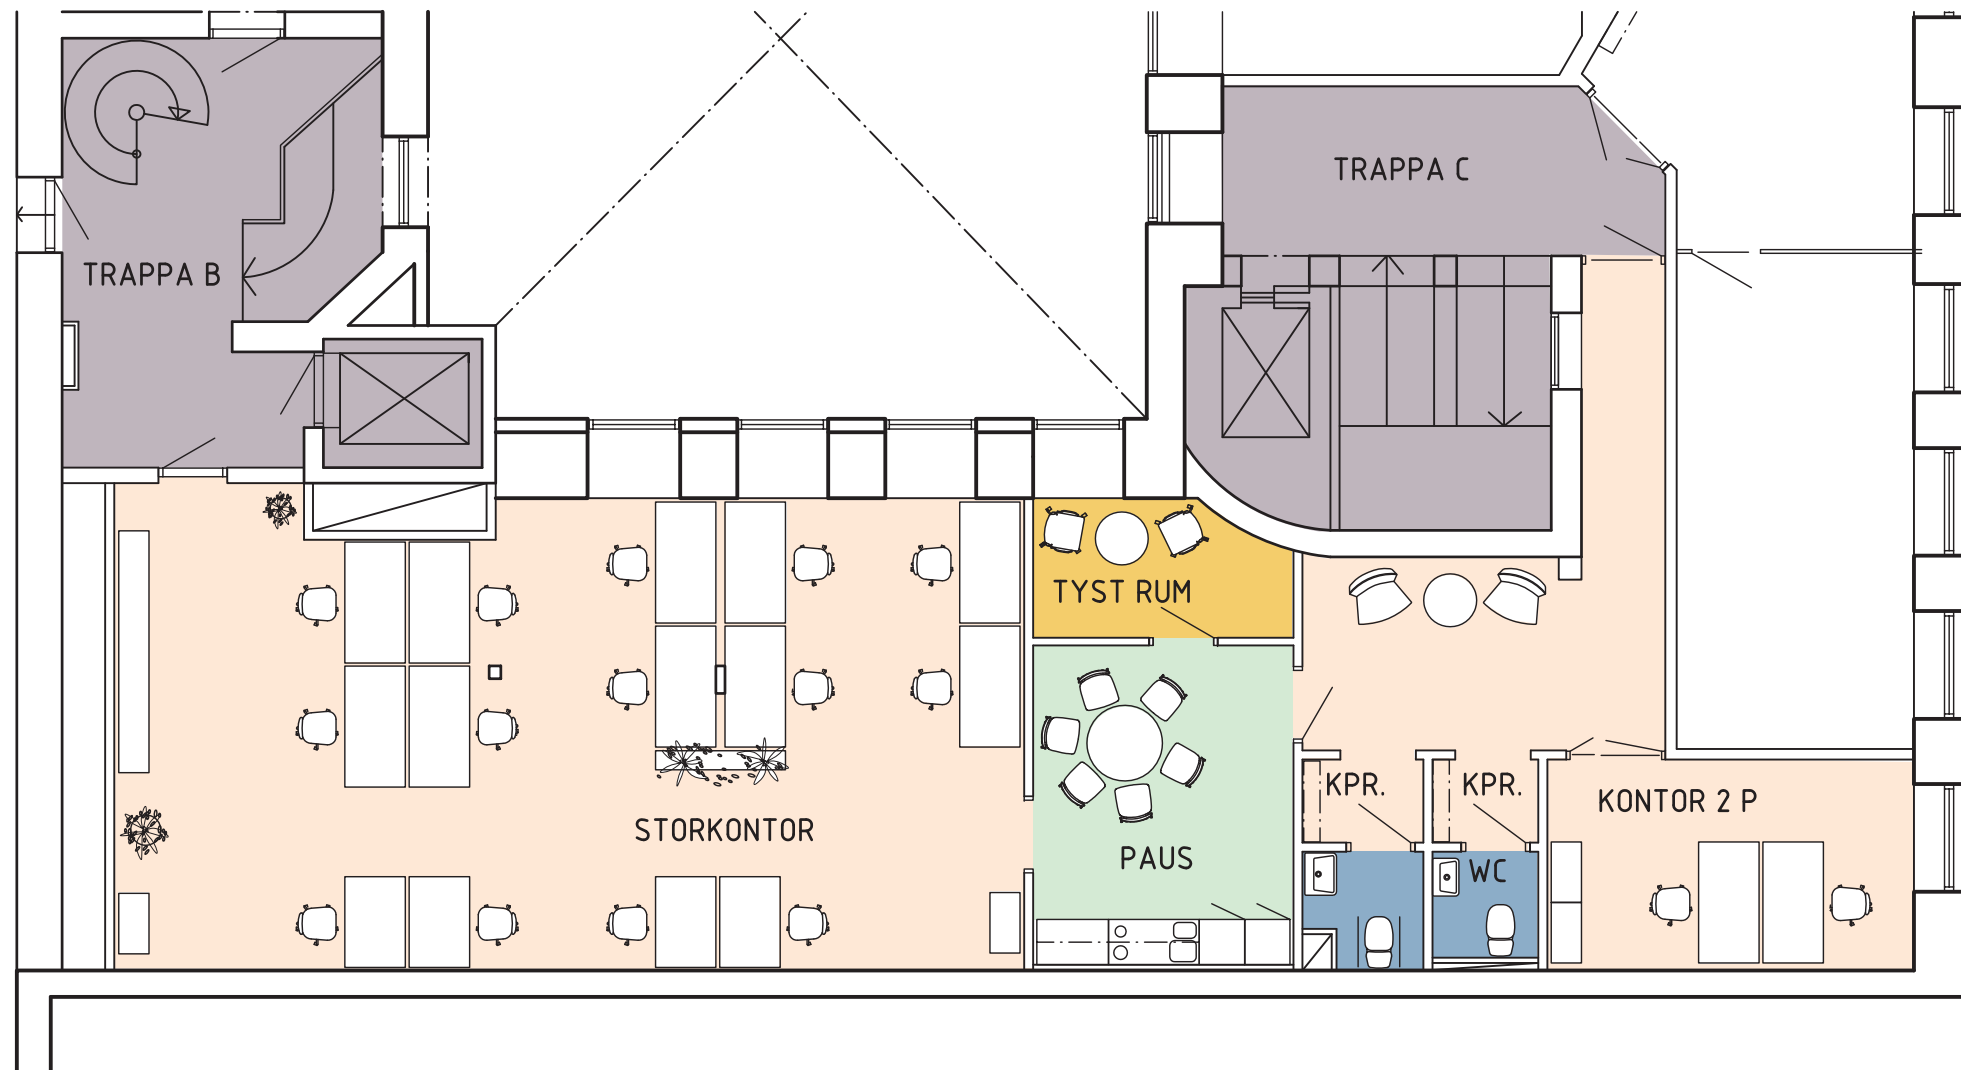

Kyrkogatan 25, plan 05, 3 tr, 137 m²

Kyrkogatan

Antal arbetsplatser: 16 st
Antal tysta rum: 1 st

Skala 5