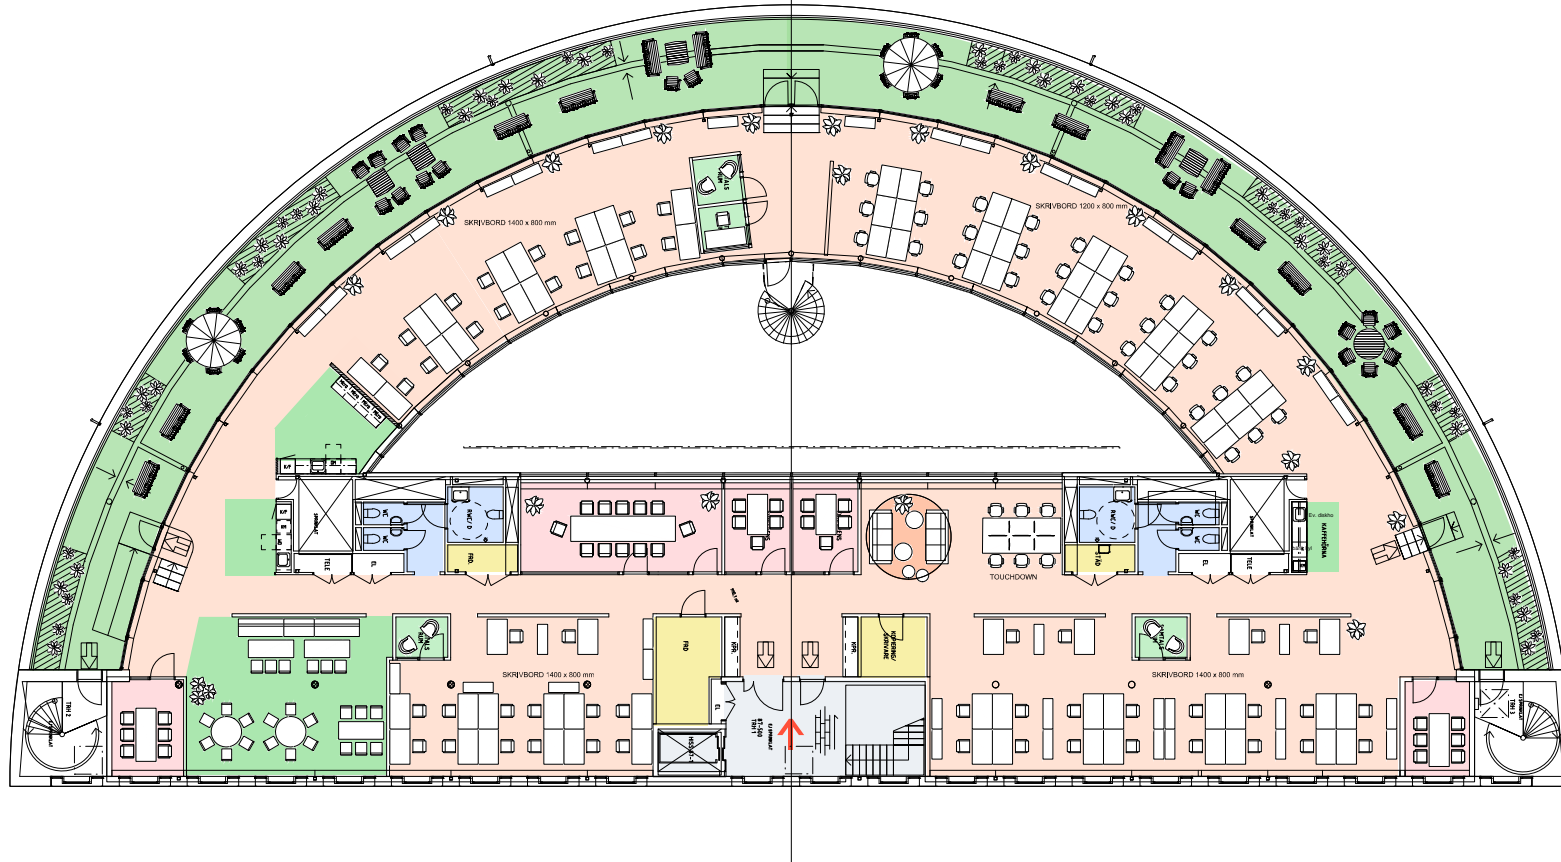

Valhallavägen 117, ca 845 kvm, plan 5

Kvadratmeter: ca 845
 Våningsplan: plan 5
 Antal arbetsplatser: 80
 Touchdown-platser: 6
 Antal samtalsrum: 3
 Antal mötesrum: 5
 Antal fokusrum: 1

- | | | |
|---|---|--|
|  Kontorsyta |  Skrivarrum/förråd |  Entré |
|  Mötesrum |  Pentry/paus |  Terrass |
|  Samtalsrum |  WC |  Plantering |
|  Hiss/trapphus |  Teknik/schakt | |

Skala 1:300