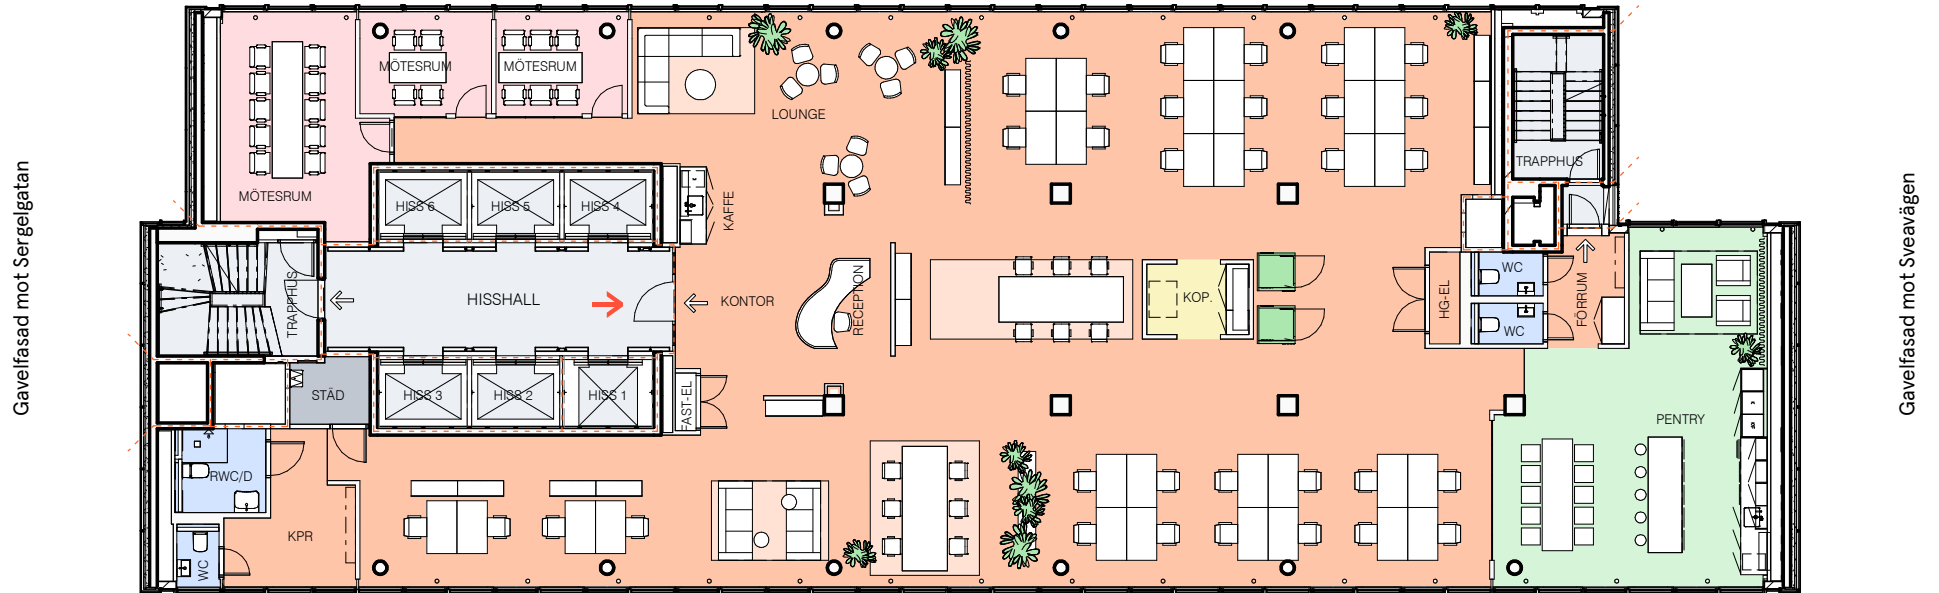

Fasad mot norr / mot Hötorgshus 1

Fasad mot söder / mot Hötorgshus 3

Projekt Information

Kvadratmeter: 507 kvm  
 Våningsplan: 7  
 Antal arbetsplatser: 33  
 Antal mötesrum: 3  
 Antal samtalsrum: 2  
 Antal öppna mötesplatser: 3

- Kontorsyta
- Mötesrum
- Pentry/paus
- WC
- Hiss/trapphus
- Skrivarrum/förråd
- Pentry/paus
- WC
- Städ

- Utrymning
- Entré
- Plushöjd
- lägre takdel
- brandcellsgräns

Skala 1:200