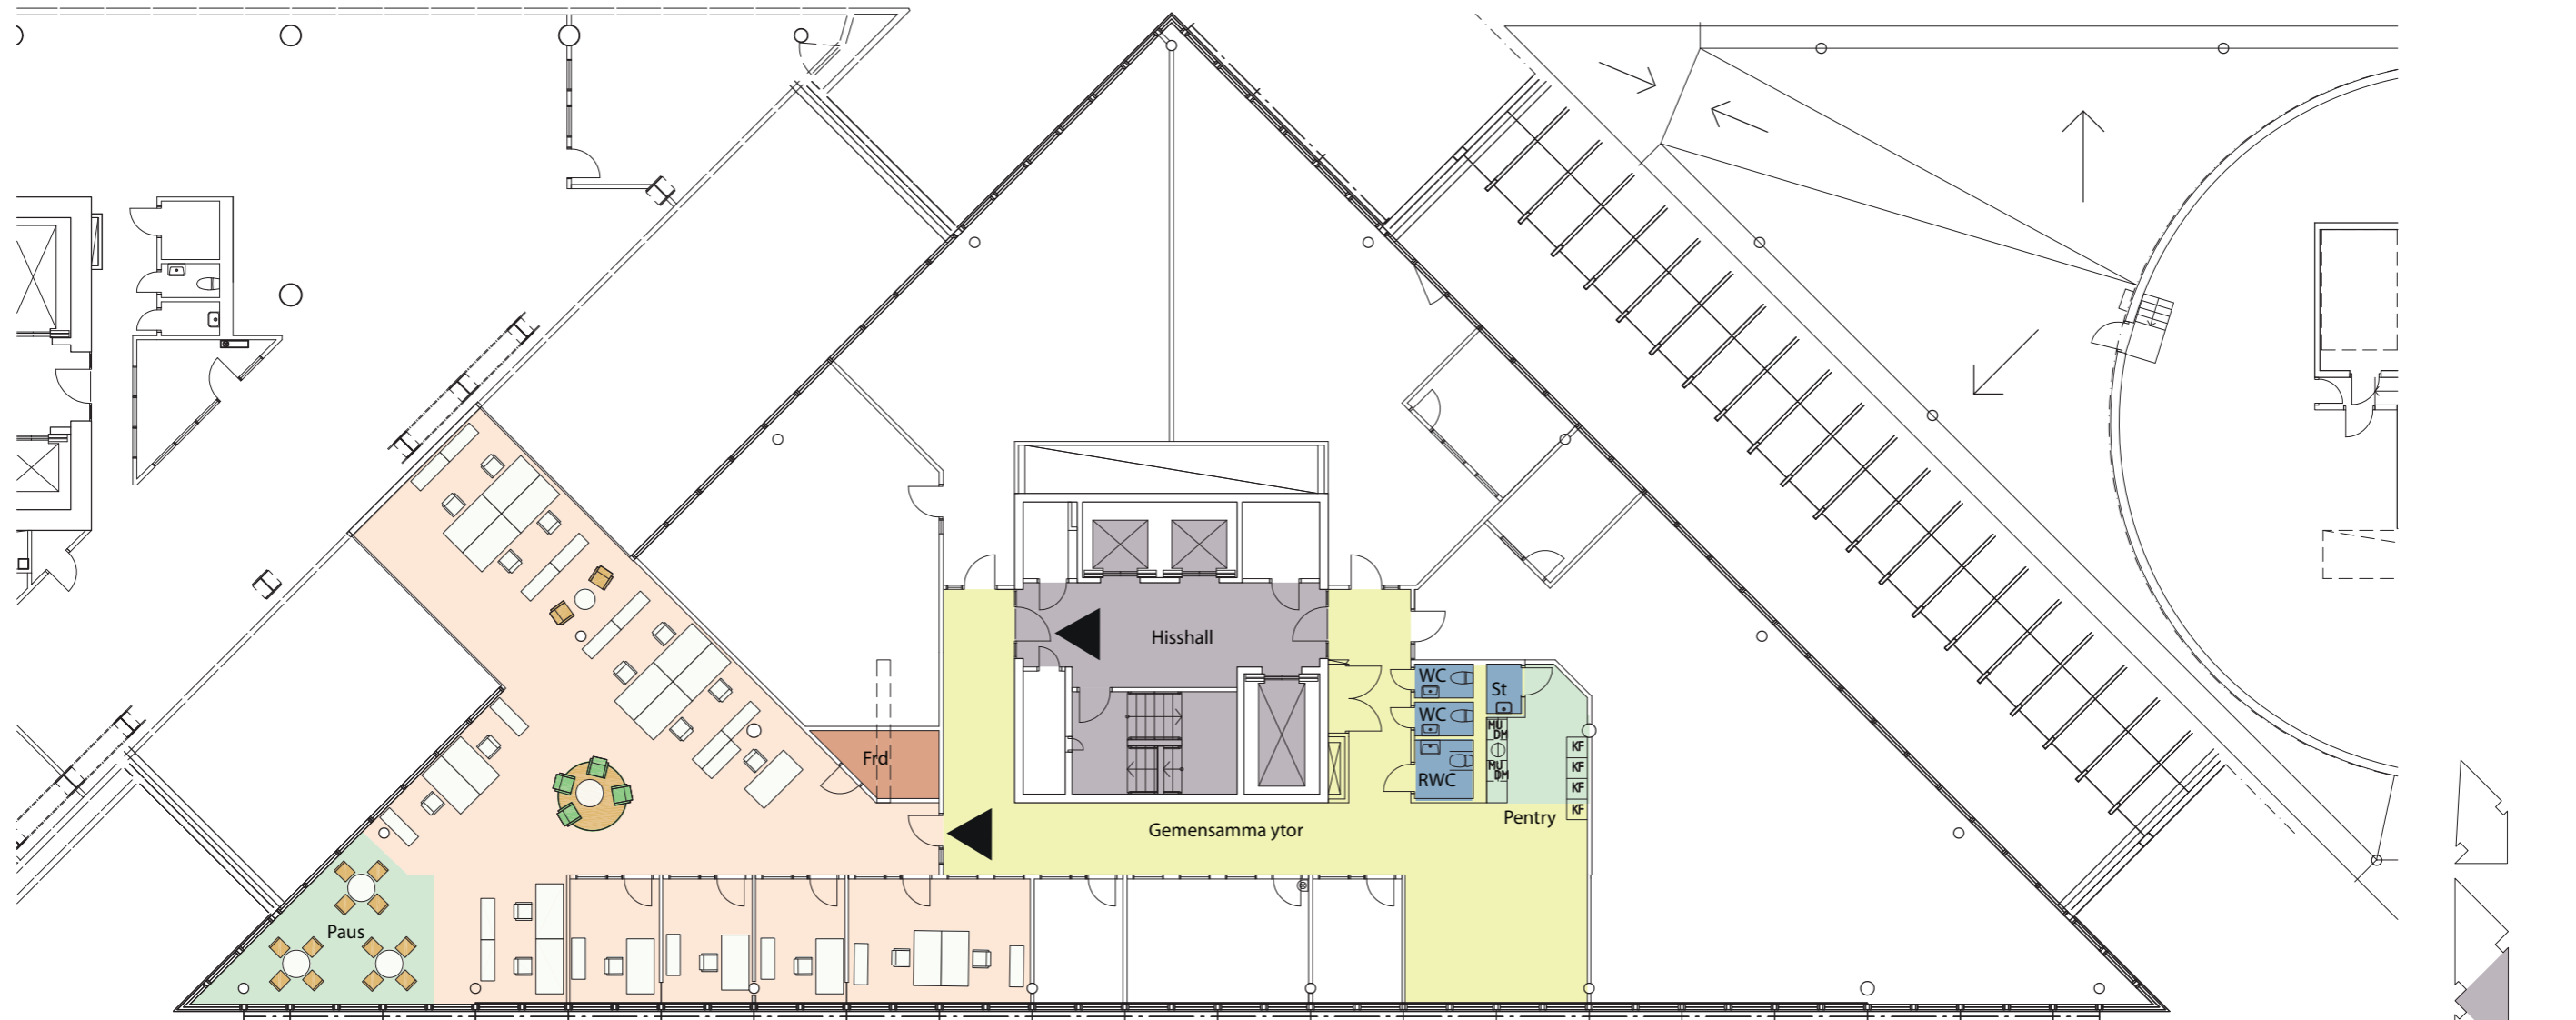

# Kista Science Tower, Hus C, plan 10, 259 m<sup>2</sup>

Antal arbetsplatser öppet: 13 st  
Antal arbetsplatser i rum: 5 st

skala 1:200 5 m