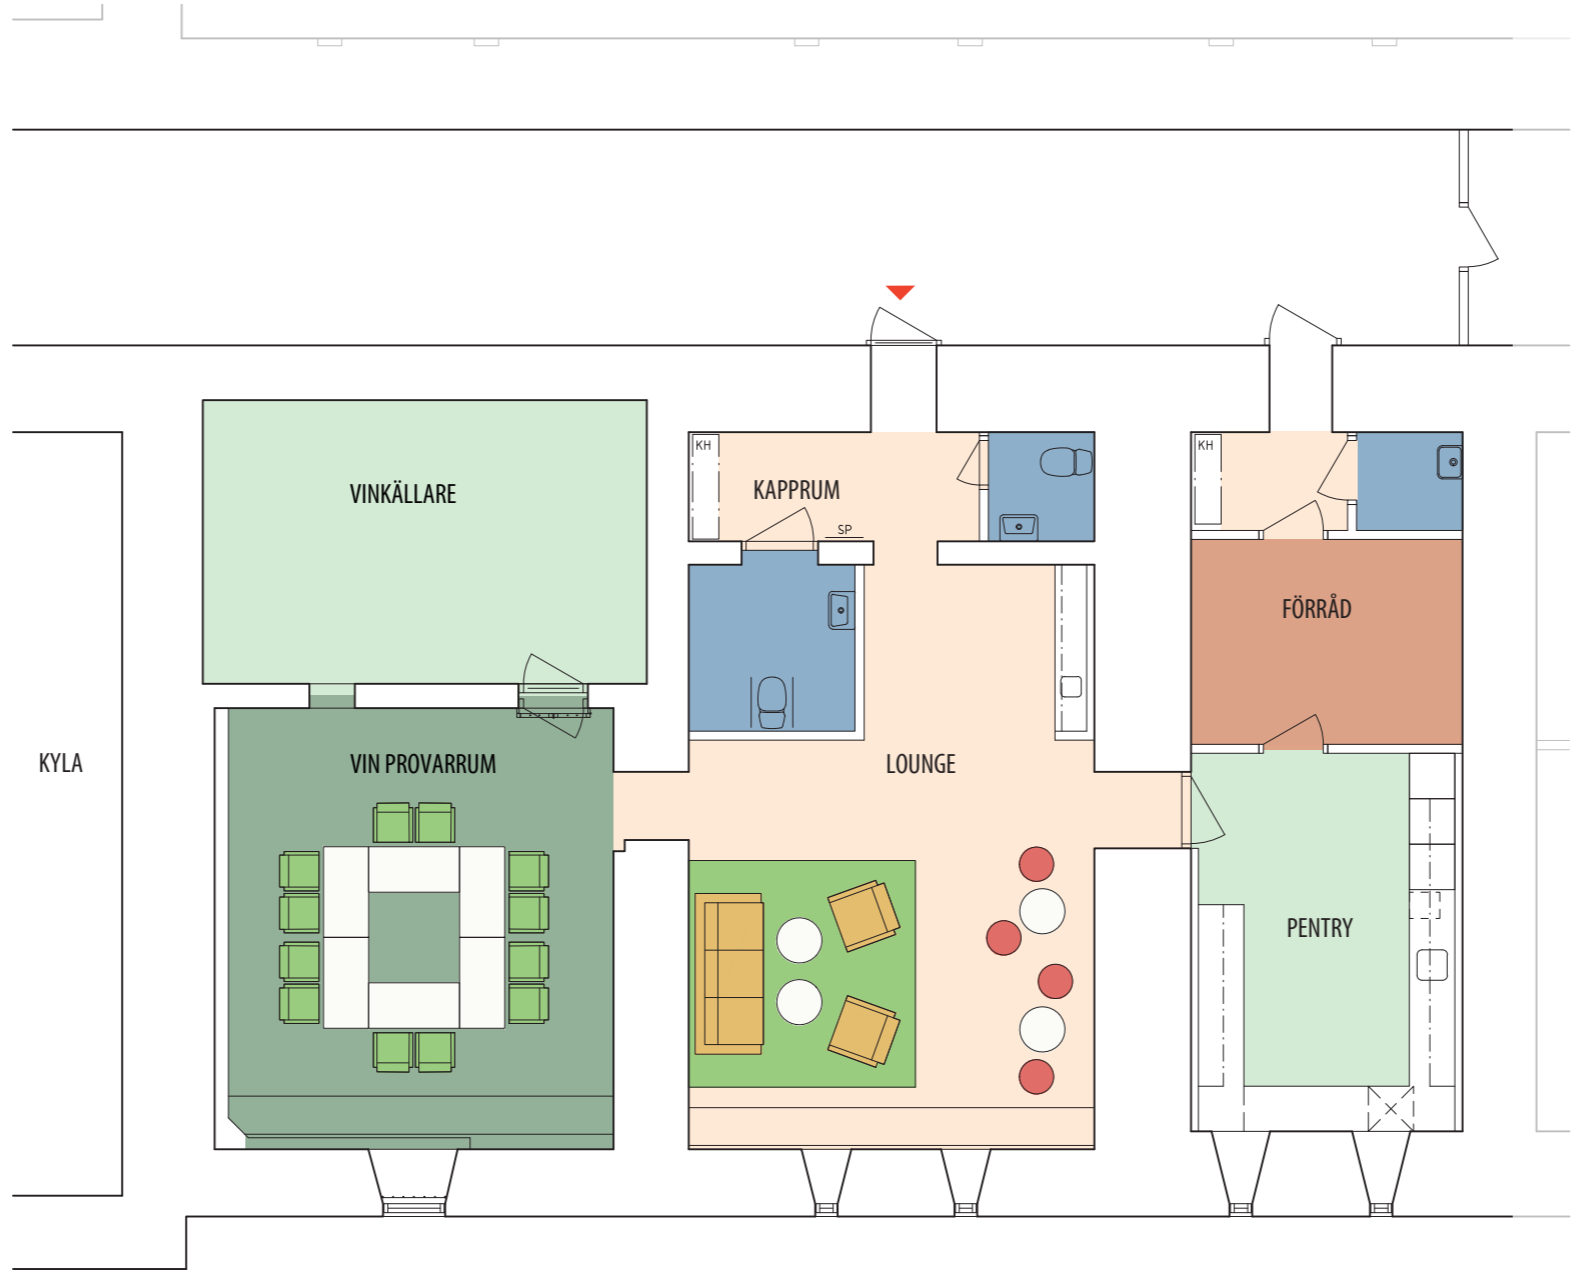

Planlösning - Kv Garnisonen, Göta Livgarde, Vinkällare, ca 144 m²

5 m

SKALA 1:100/A3