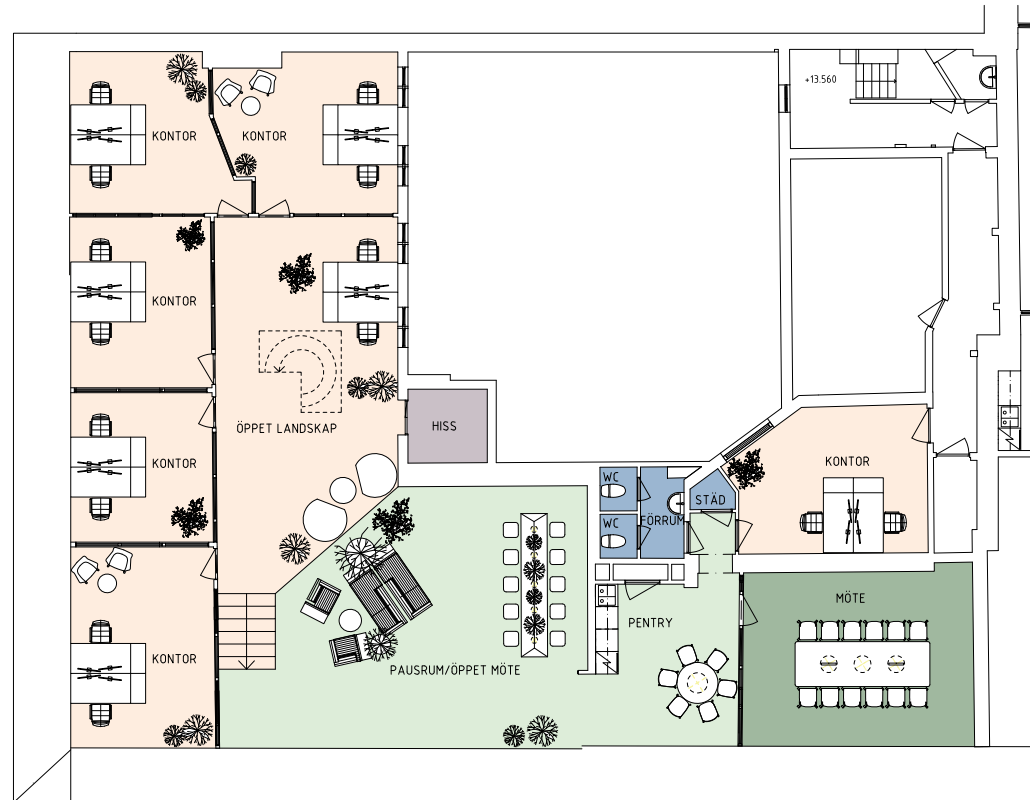

Västra Hamngatan 10, 3tr, 230 m²

Antal arbetsplatser: 14 st
Antal arbetsrum: 5 st
Antal mötesrum: 1 st
Antal samtalsrum: 0 st
Antal öppna mötesplatser: 2 st

0 5 10m
SKALA 1:200