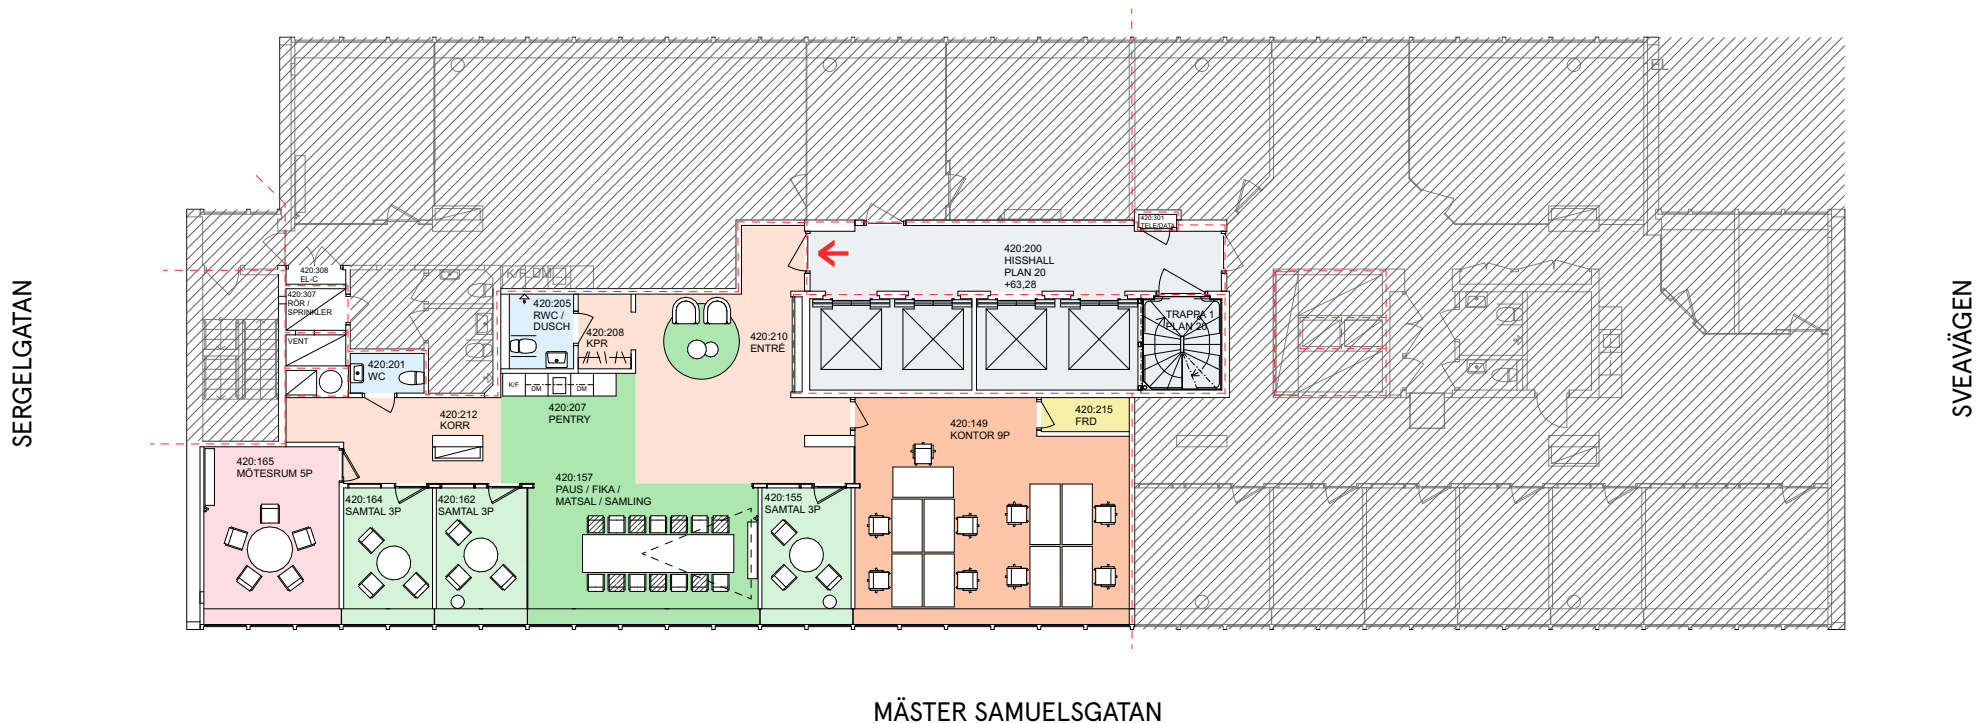

MOT SKRAPA 3 / KONSERTHUSET OCH HÖTORGET

MÄSTER SAMUELSGATAN

Antal arbetsplatser: 7 st
 Antal samtalsrum 3p: 3 st
 Antal mötesrum 5p: 1 st

- Kontorsyta
- Mötesrum
- Samtalsrum
- Trapphus/hiss
- Skrivarrum/förråd
- Pentry/paus
- Wc/dusch
- Teknik/schakt mm

- Entré
- Utrymning
- brandcellsgräns

Skala 1:200
 1 3 5
 Meter